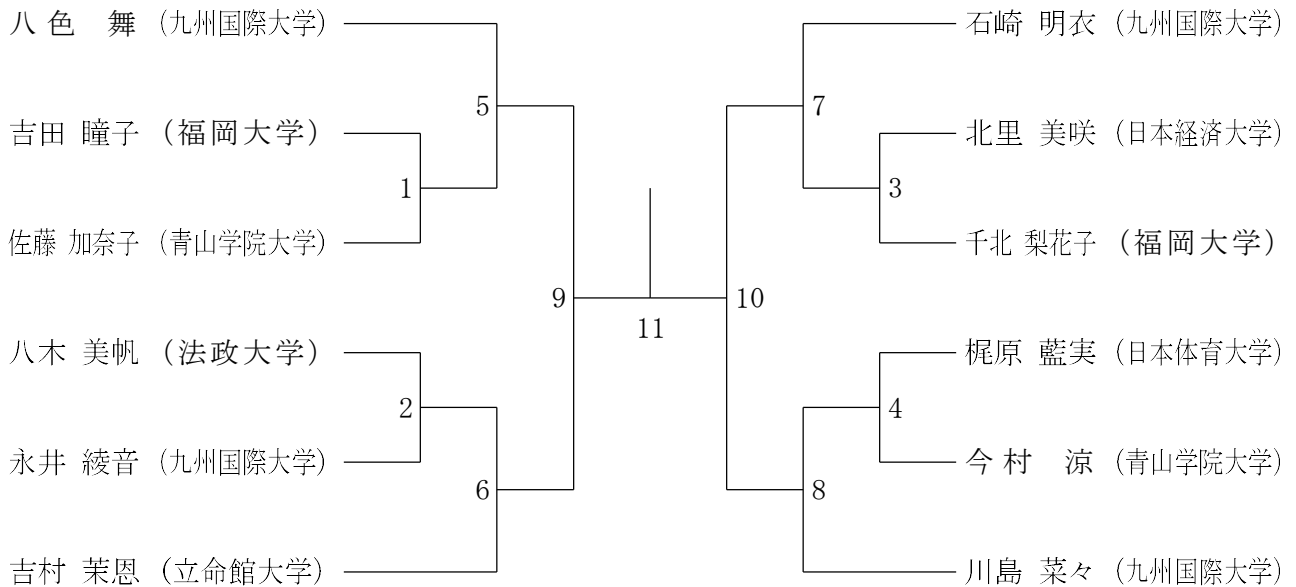

令和6年度国民スポーツ大会福岡県予選会【成年の部】

令和6年6月8日－9日 みづま総合体育館

成年男子ダブルス

令和6年度国民スポーツ大会福岡県予選会【成年の部】

令和6年6月8日－9日 みづま総合体育館

成年男子シングルス

令和6年度国民スポーツ大会福岡県予選会【成年の部】

令和6年6月8日－9日 みづま総合体育館

成年女子ダブルス

成年女子シングルス

三位決定戦