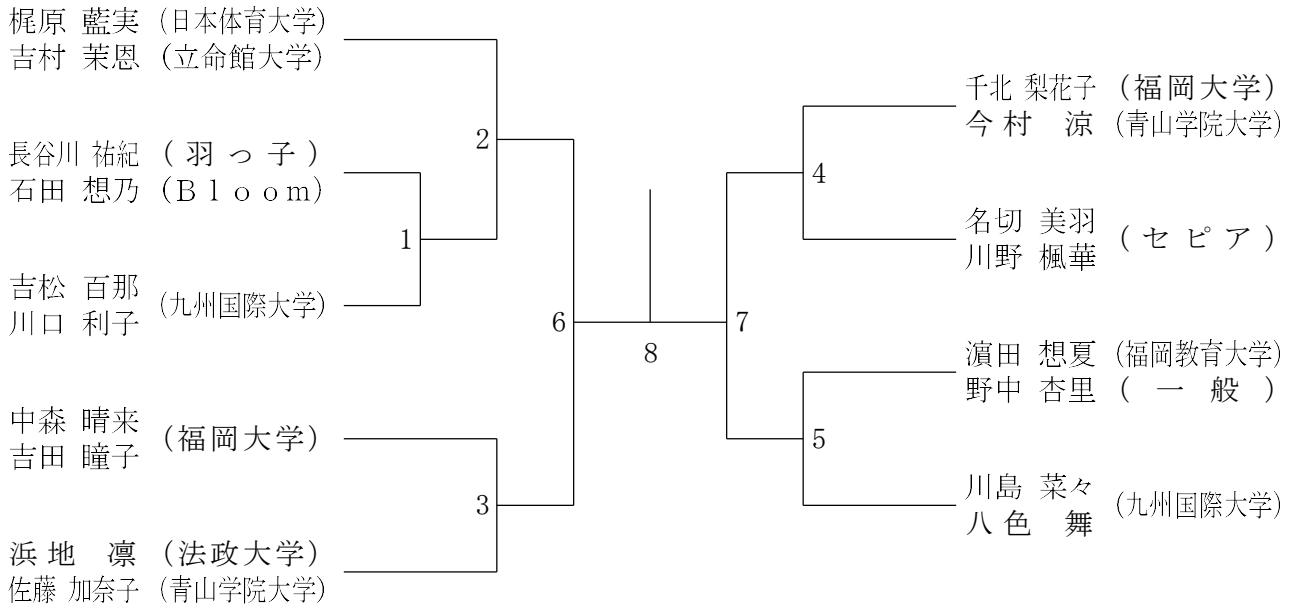

令和6年度国民スポーツ大会福岡県予選会【成年の部】

令和6年6月8日－9日 みづま総合体育館

成年男子ダブルス

令和6年度国民スポーツ大会福岡県予選会【成年の部】

令和6年6月8日－9日 みづま総合体育館

成年男子シングルス

令和6年度国民スポーツ大会福岡県予選会【成年の部】

令和6年6月8日－9日 みづま総合体育館

成年女子ダブルス

成年女子シングルス

三位決定戦