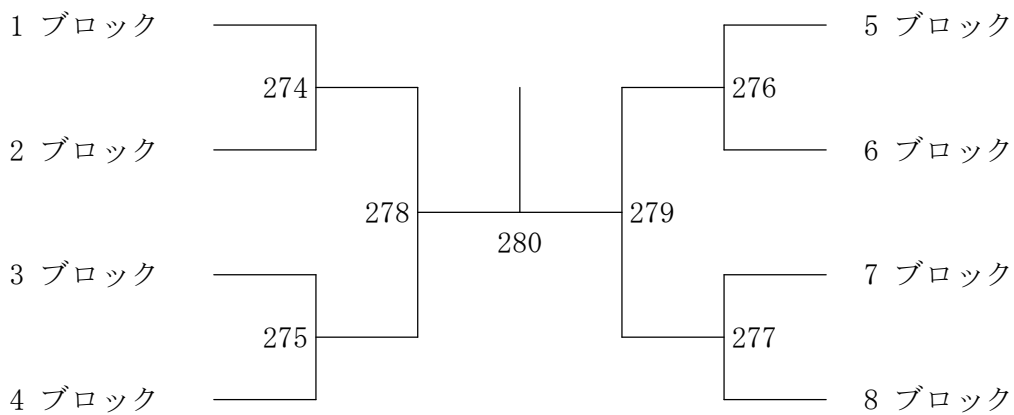

令和6年度 福岡地区高等学校バドミントン学年別大会

令和7年3月15日-16日 福岡市総合体育館

1年生男子シングルス

2年生男子シングルス

1年生女子シングルス

2年生女子シングルス