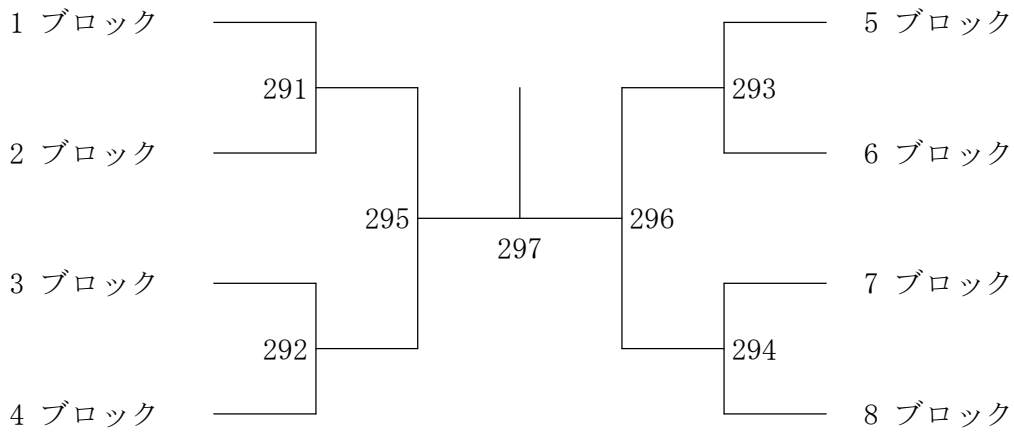

令和6年度 福岡地区高等学校バドミントン学年別大会

令和7年3月15日-16日 福岡市総合体育館

1年生男子シングルス

2年生男子シングルス