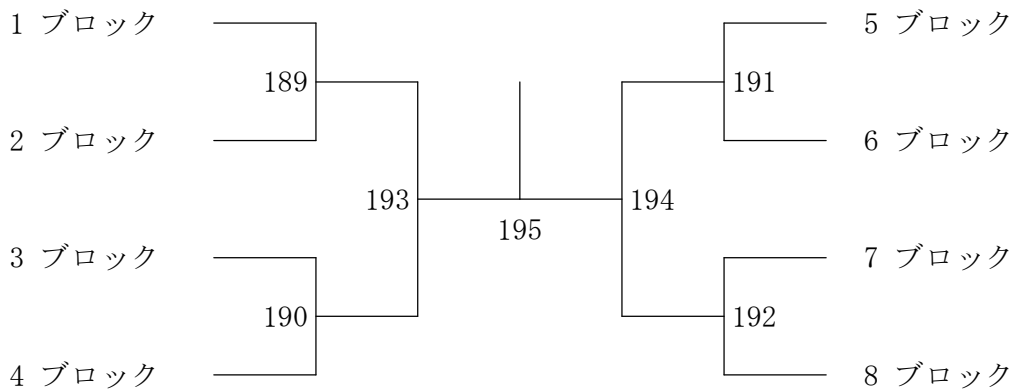

1年生女子シングルス

2年生女子シングルス