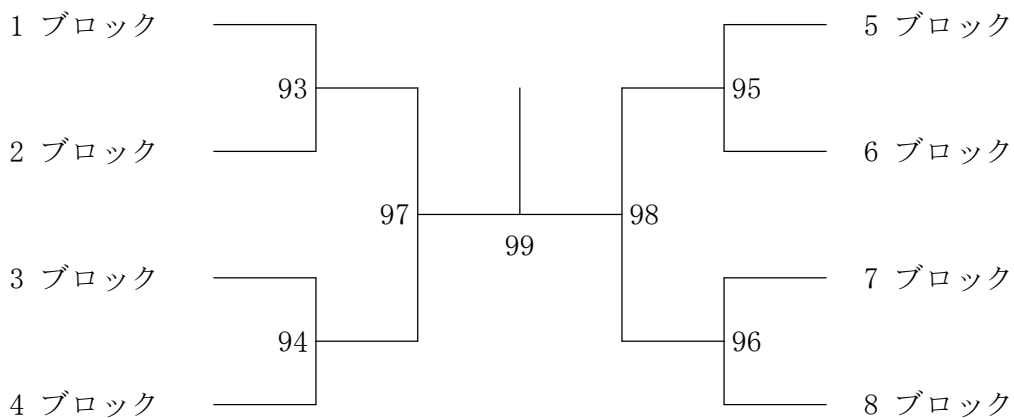

## 2年生女子シングルス-4

令和6年度 福岡地区高等学校バドミントン学年別大会

令和7年3月15日-16日 福岡市総合体育館

1年生男子ダブルス

2年生男子ダブルス

1年生女子ダブルス

2年生女子ダブルス

令和6年度 福岡地区高等学校バドミントン学年別大会