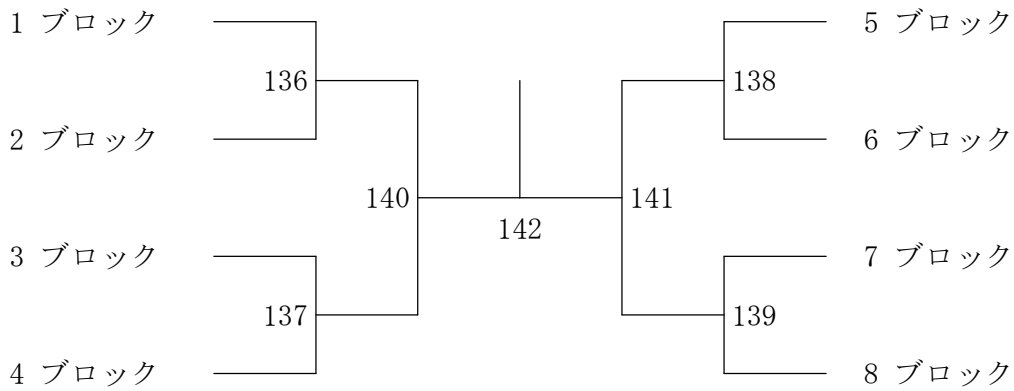

令和6年度 福岡地区高等学校バドミントン学年別大会

令和7年3月15日-16日 福岡市総合体育館

1年生男子ダブルス