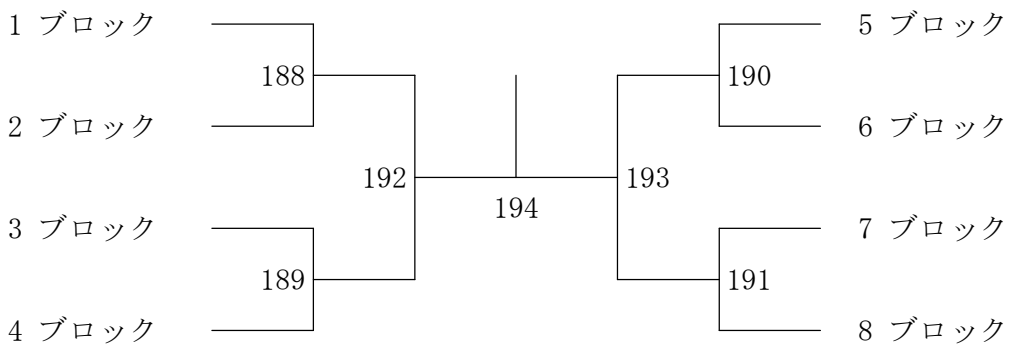

令和6年度 福岡地区高等学校バドミントン学年別大会

令和7年3月15日-16日 福岡市総合体育館

1年生男子シングルス

2年生男子シングルス

1年生女子シングルス

2年生女子シングルス