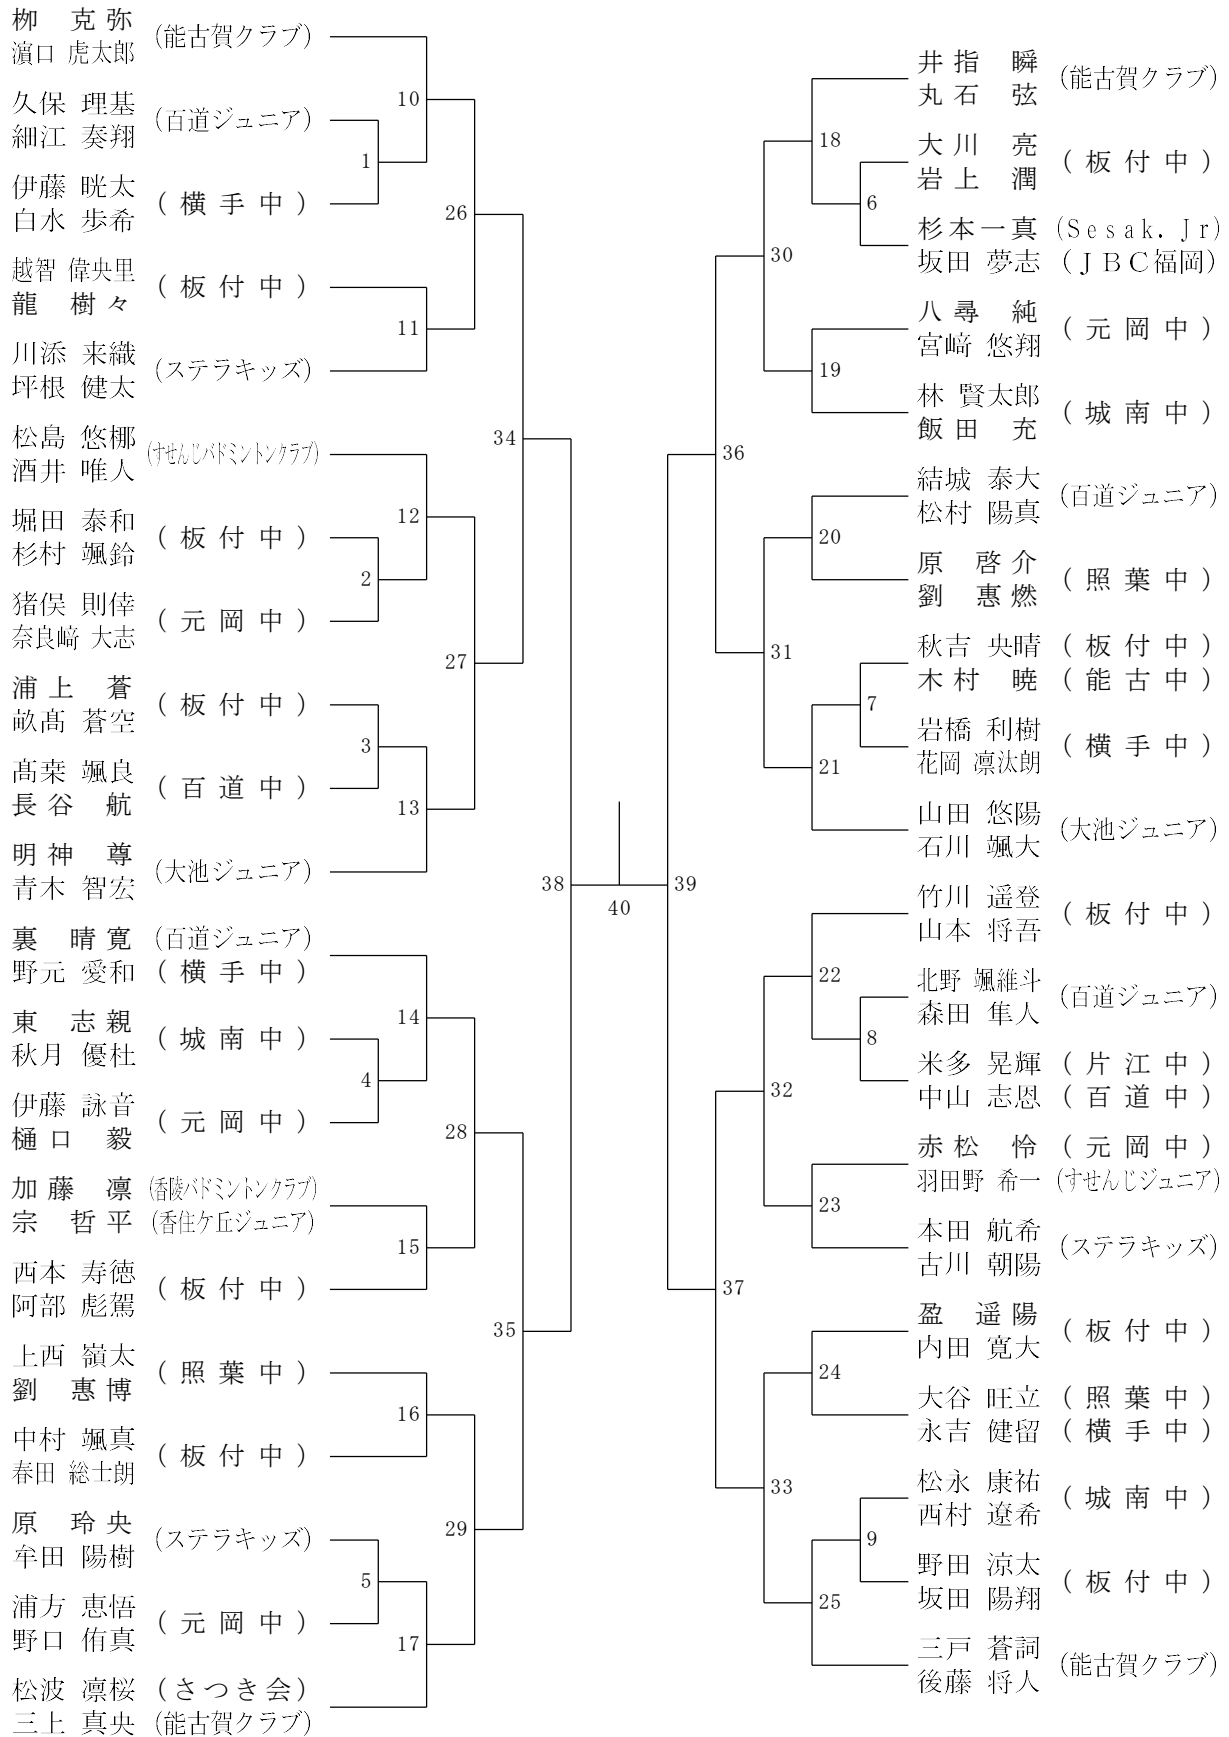

第44回中学生選抜バドミントン大会 福岡市予選会

男子ダブルス 令和6年12月8日 福岡市総合体育館

三位決定戦

41