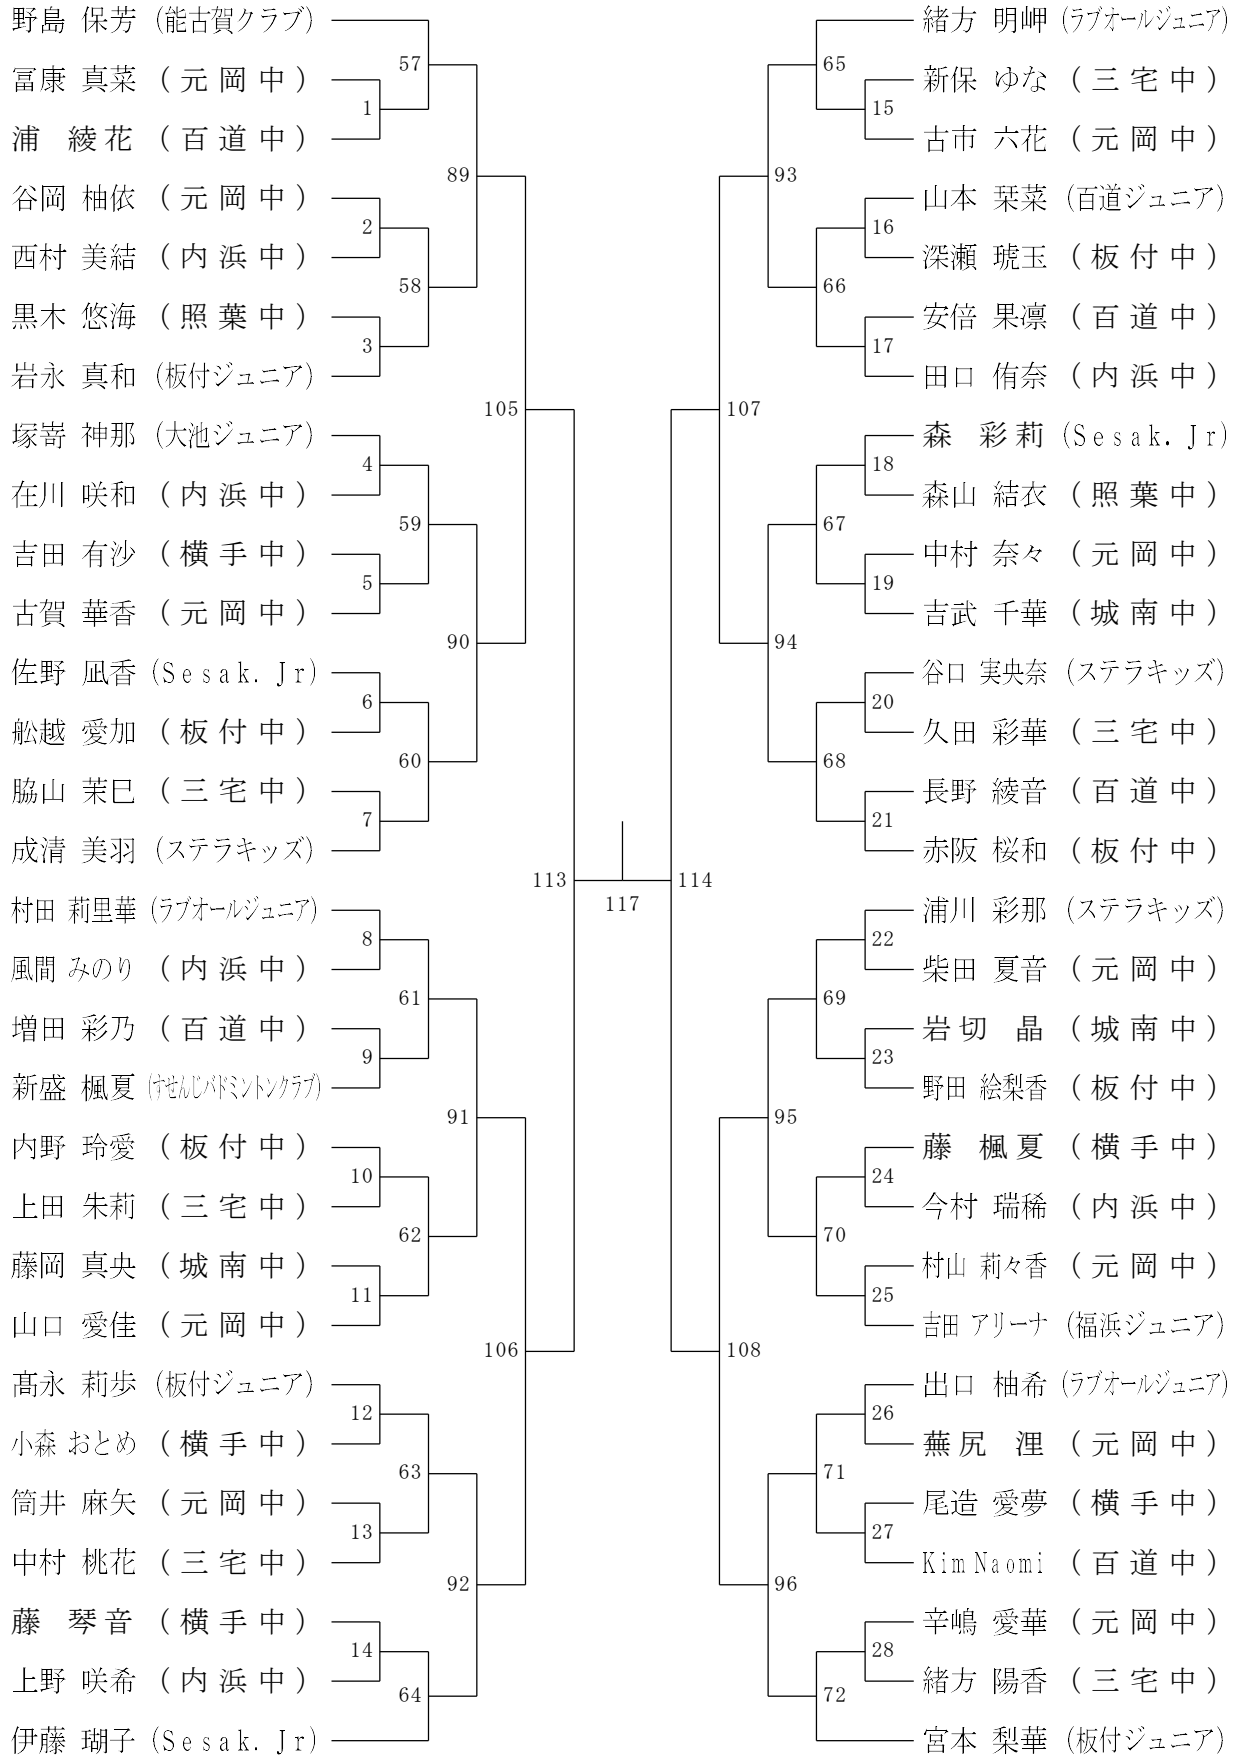

第44回中学生選抜バドミントン大会 福岡市予選会

令和6年12月8日 福岡市総合体育館

女子シングルスー1

決勝戦

119