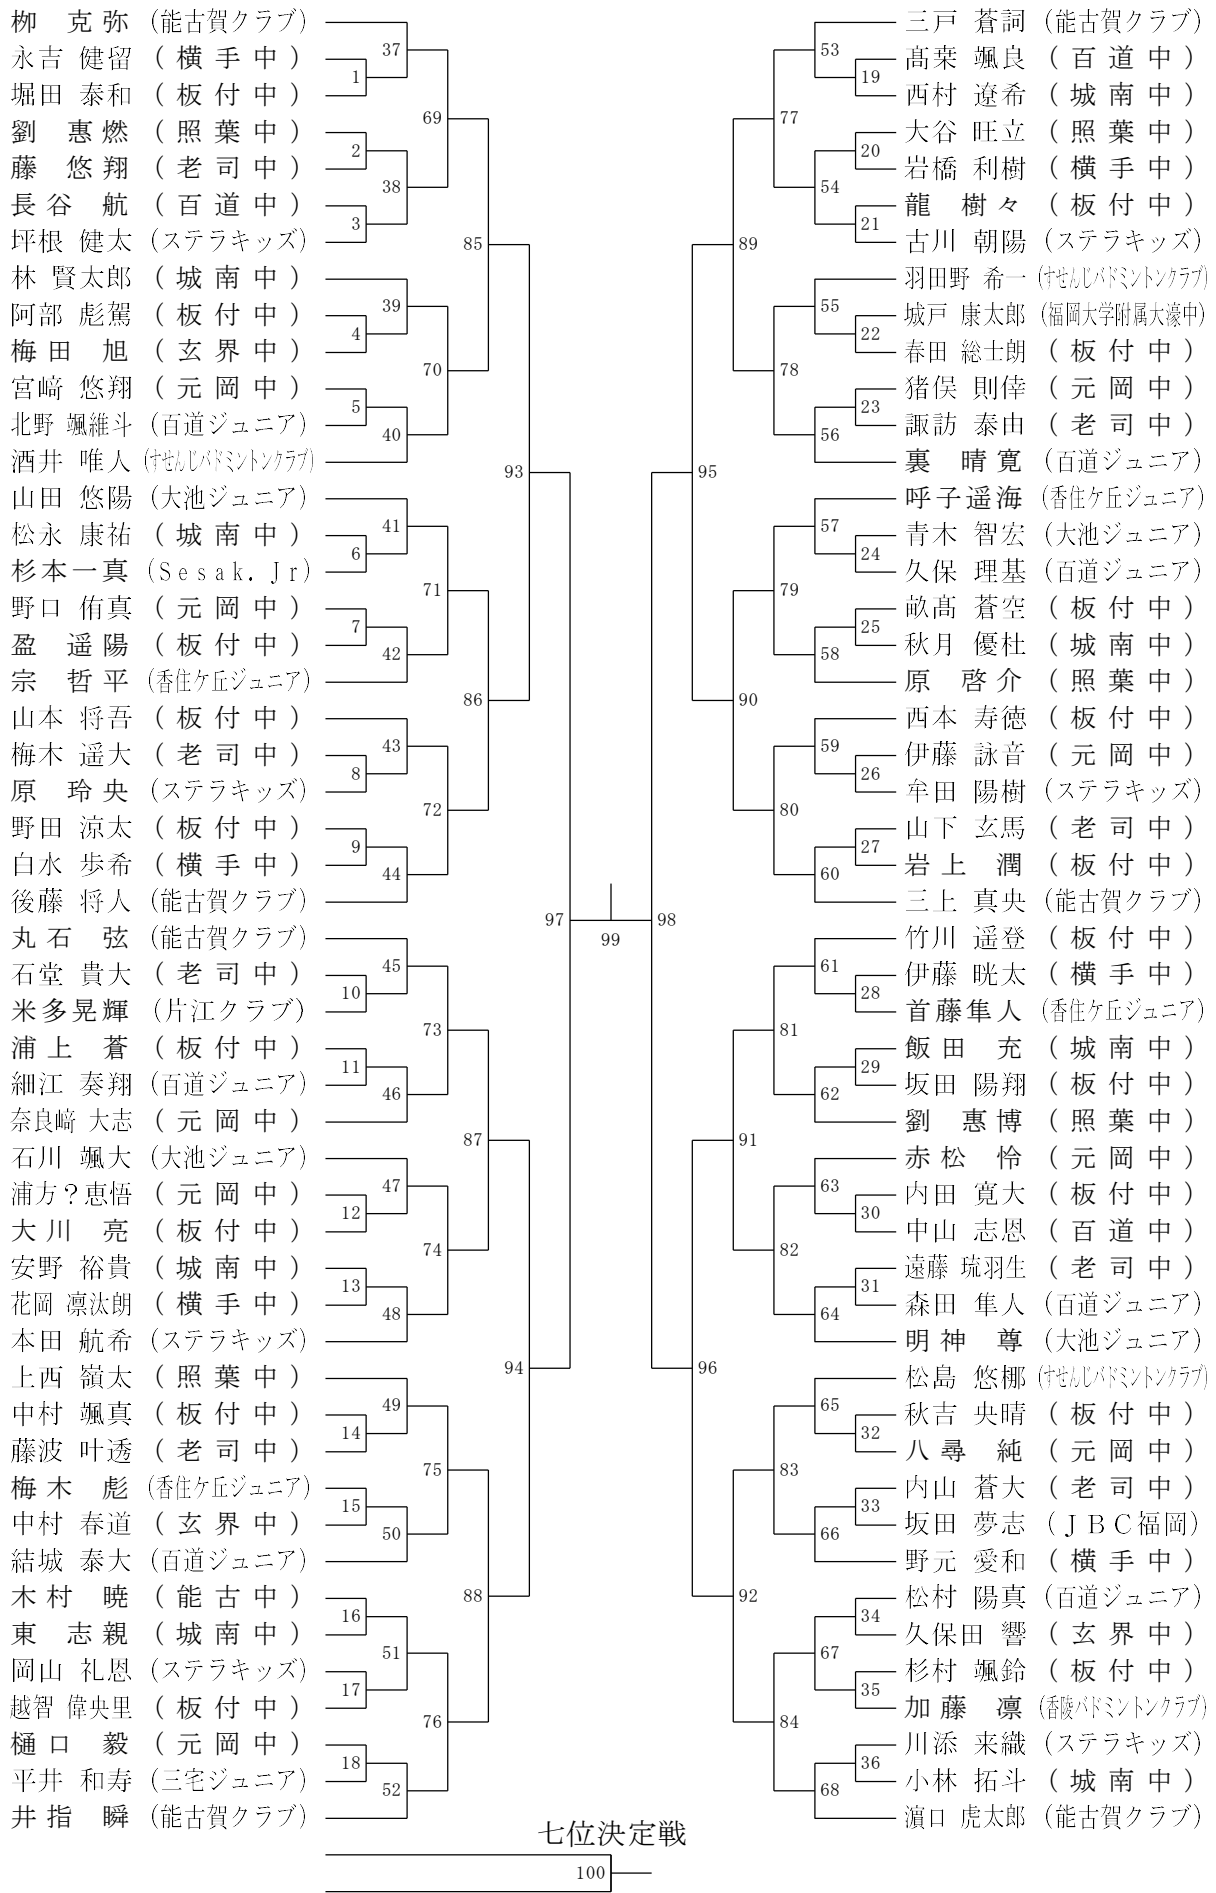

第44回中学生選抜バドミントン大会 福岡市予選会

令和6年12月8日 福岡市総合体育館
男子シングルス