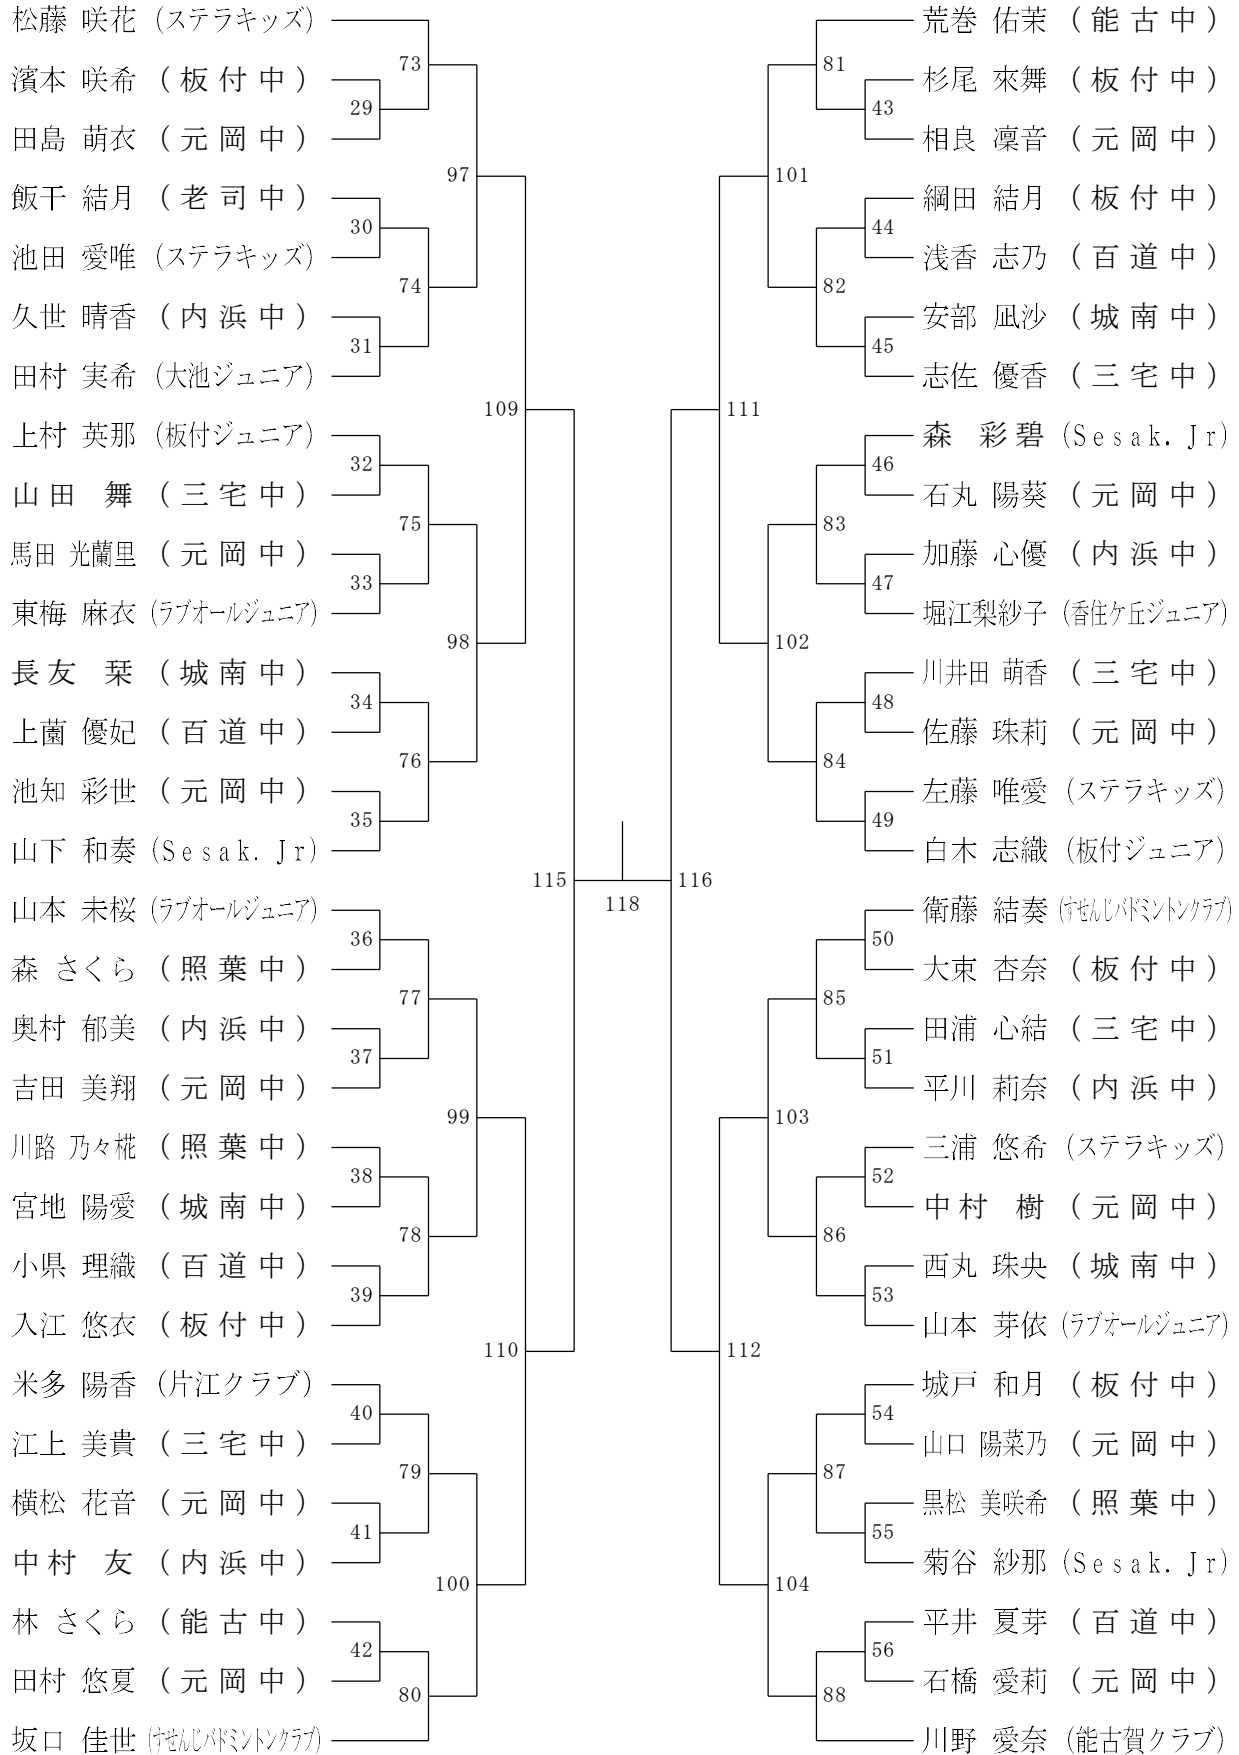

女子シングルスー1

決勝戦

119

第44回中学生選抜バドミントン大会 福岡市予選会

令和6年12月8日 福岡市総合体育館

女子シングルスー2

三位決定戦

120