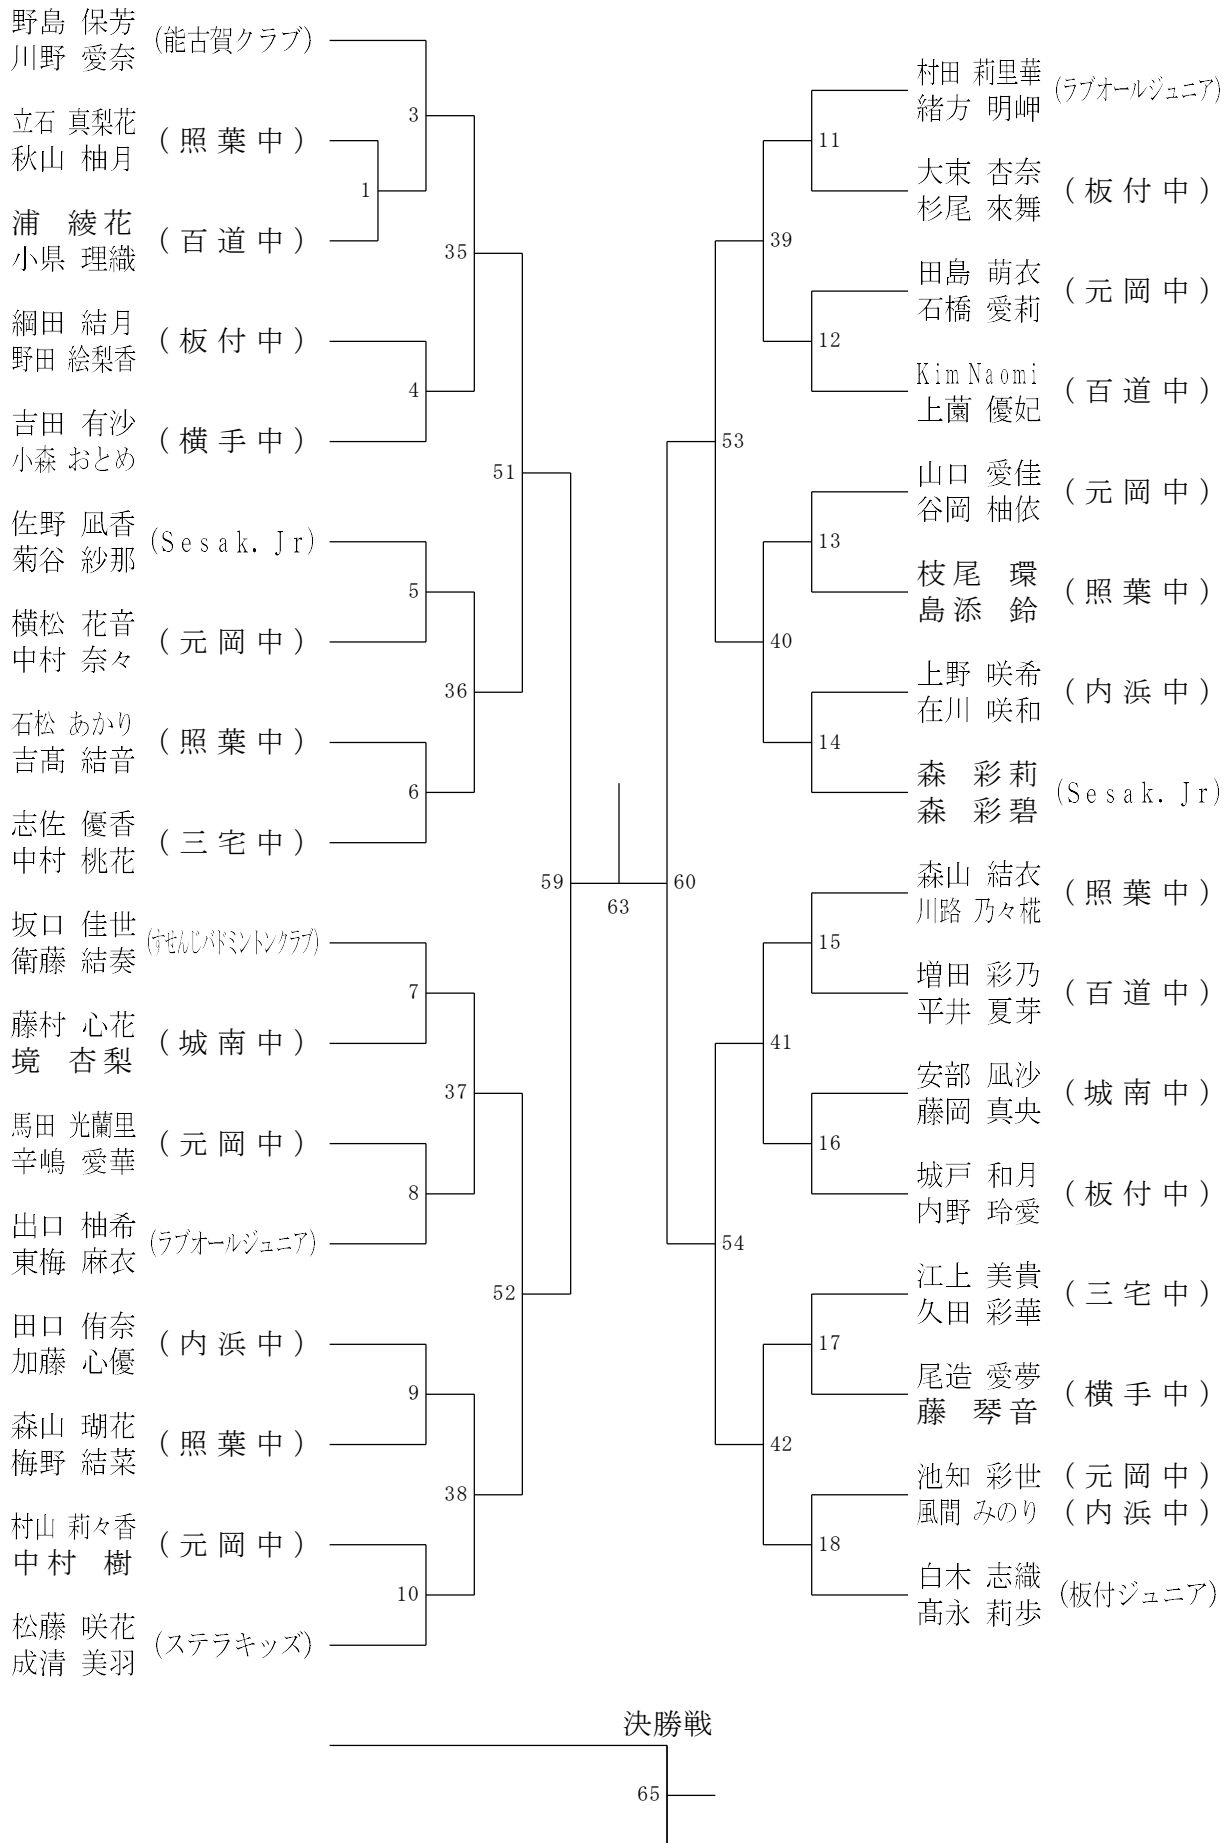

第44回中学生選抜バドミントン大会 福岡市予選会

令和6年12月8日 福岡市総合体育館
女子ダブルスー1