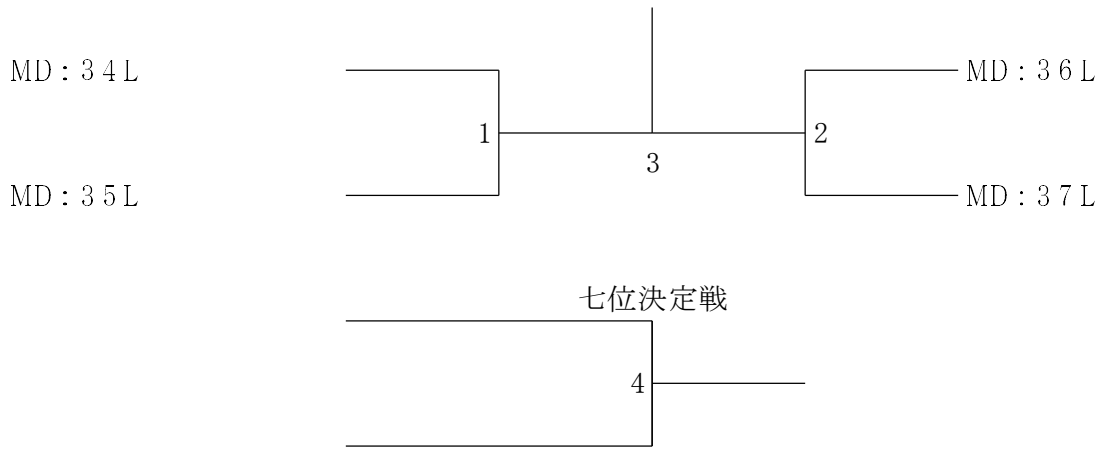

男子ダブルス5-8位決定戦