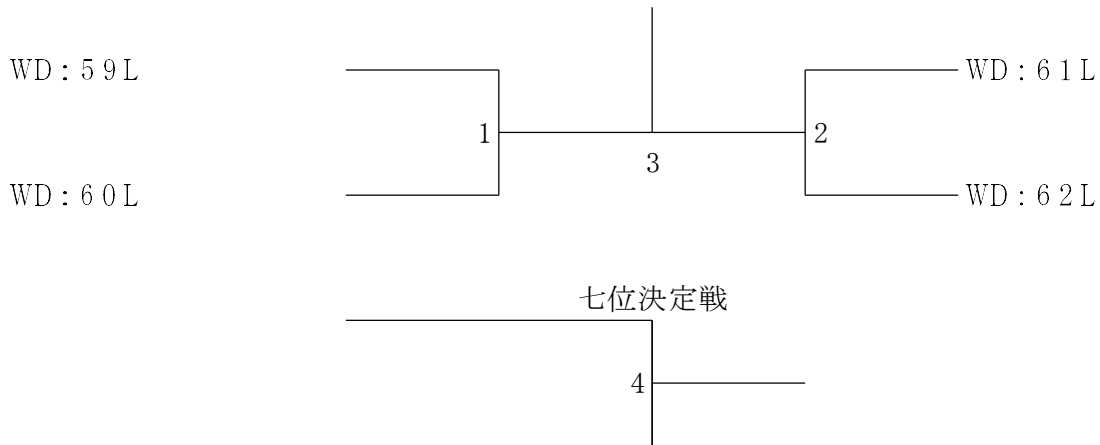

女子ダブルス5-8位決定戦