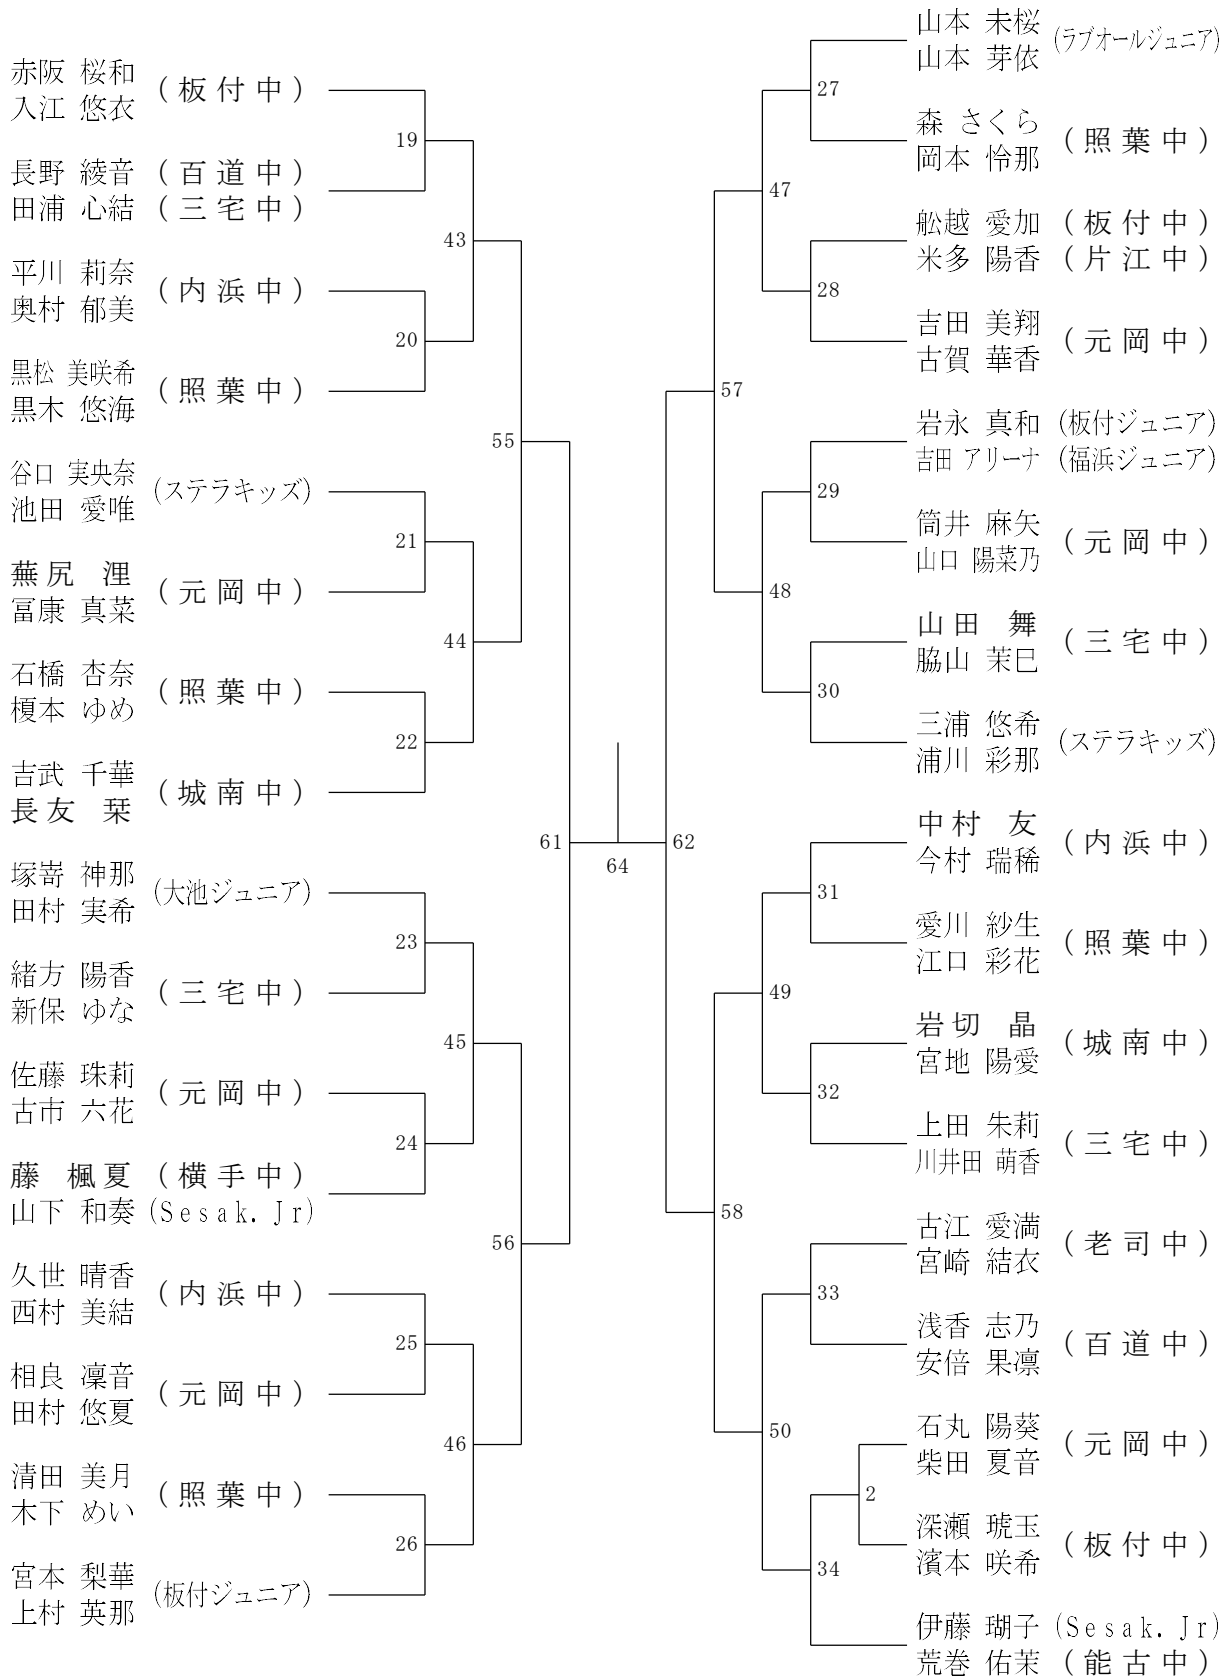

第44回中学生選抜バドミントン大会 福岡市予選会

令和6年12月8日 福岡市総合体育館
女子ダブルスー2

三位決定戦