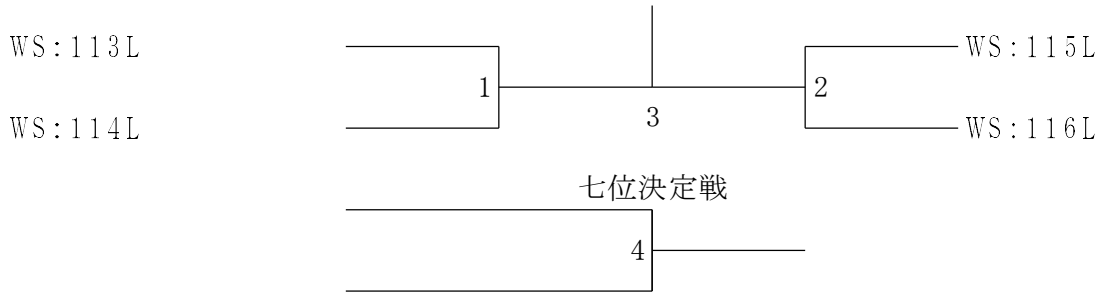

女子シングルス5-8位決定戦