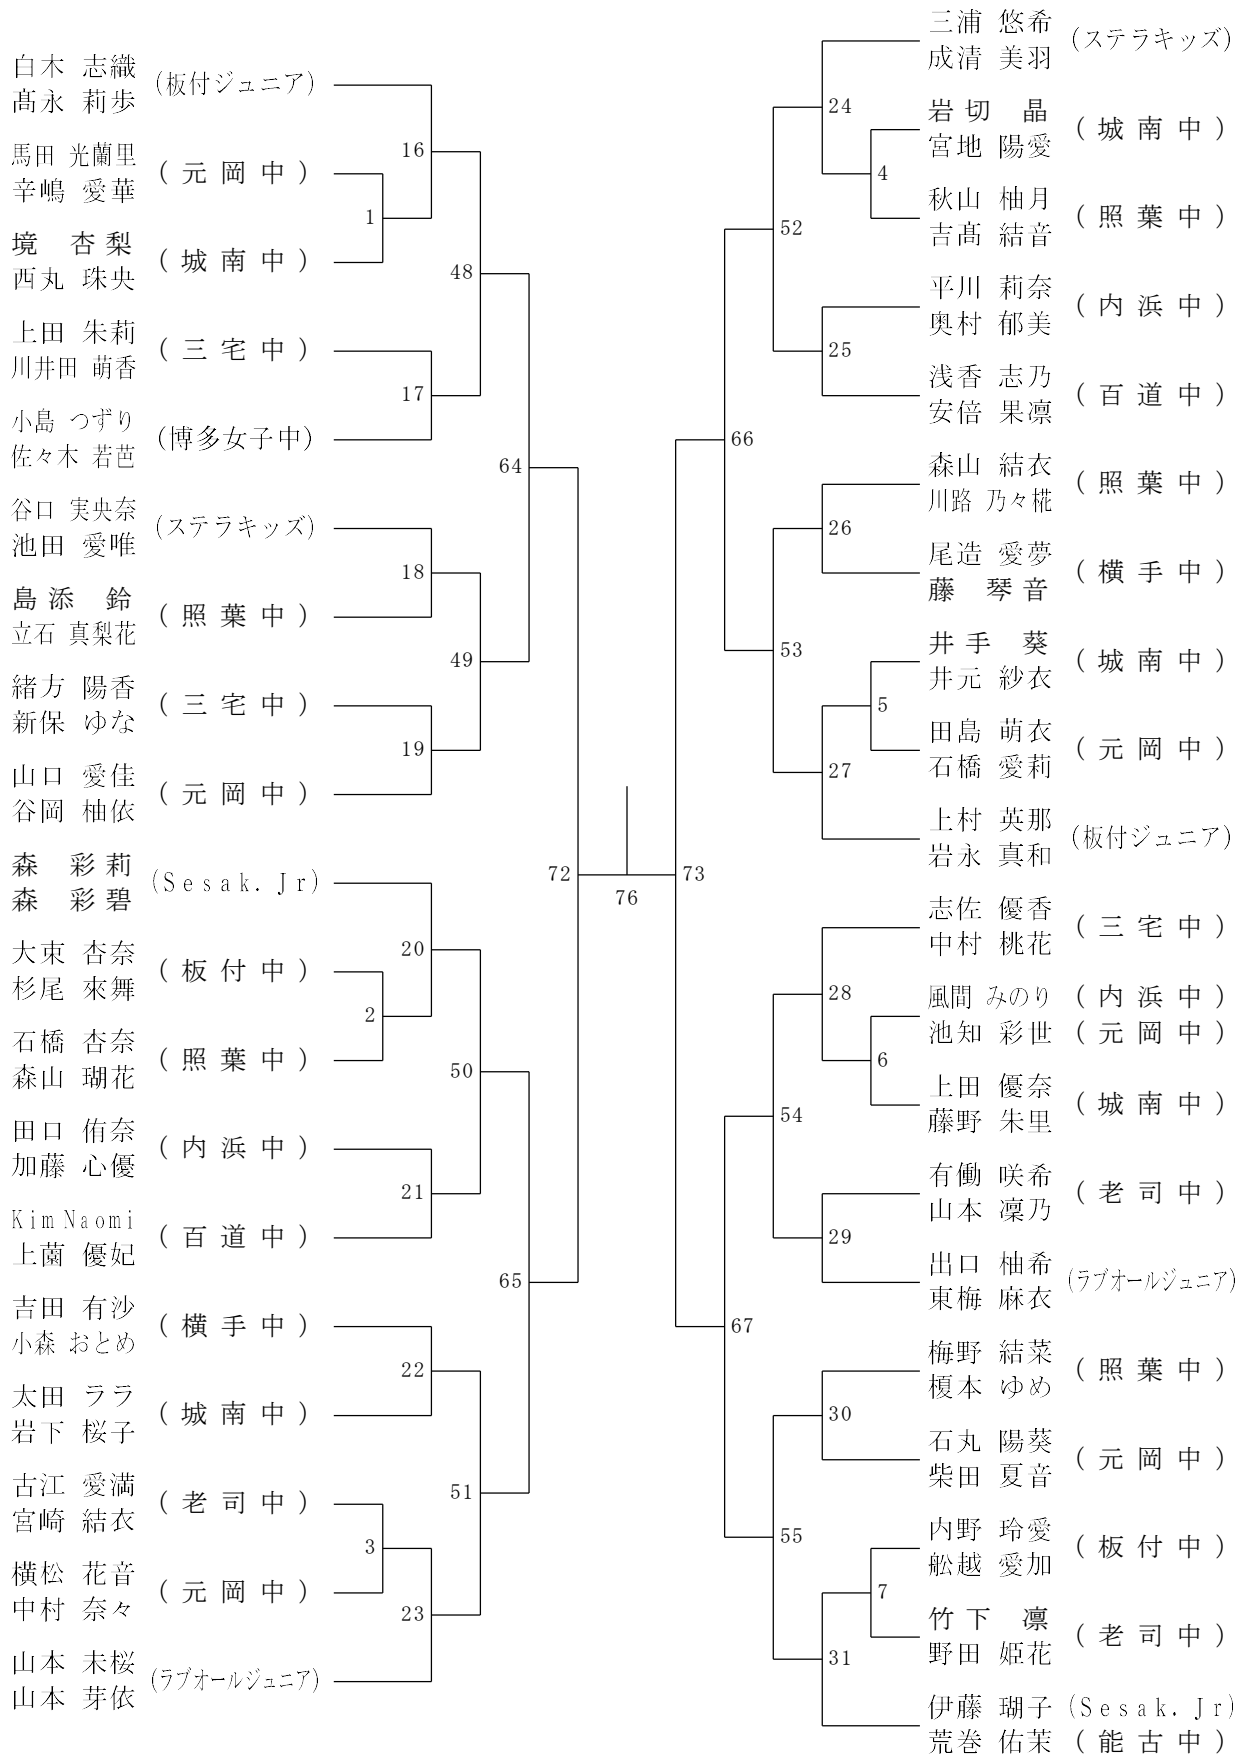

第25回全日本中学生バドミントン選手権大会福岡市予選会

中学女子ダブル和6年 11月17日 福岡市総合体育館