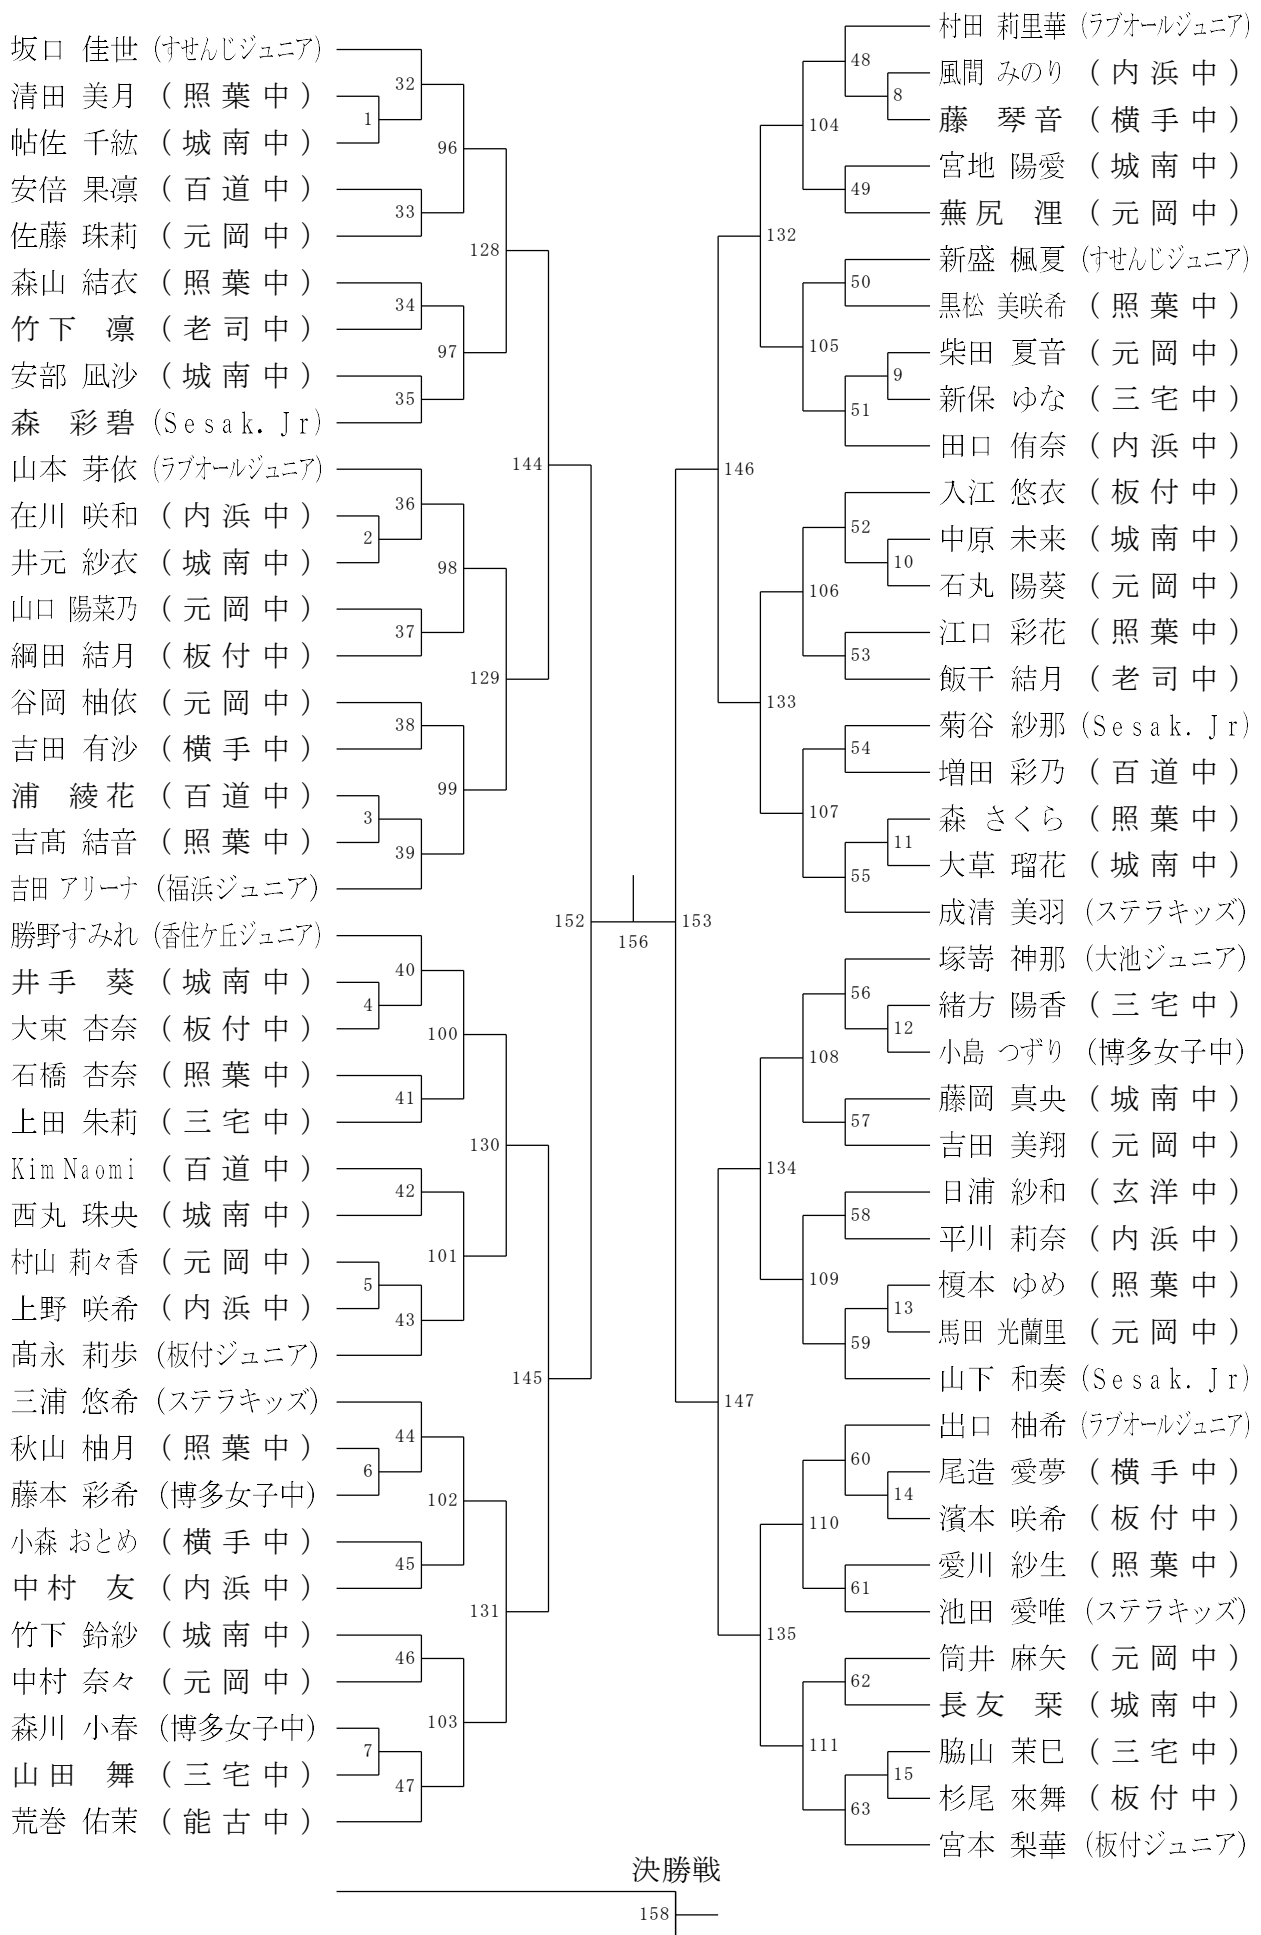

第25回全日本中学生バドミントン選手権大会福岡市予選会

中学女子シングル令和6年11月17日 福岡市総合体育館