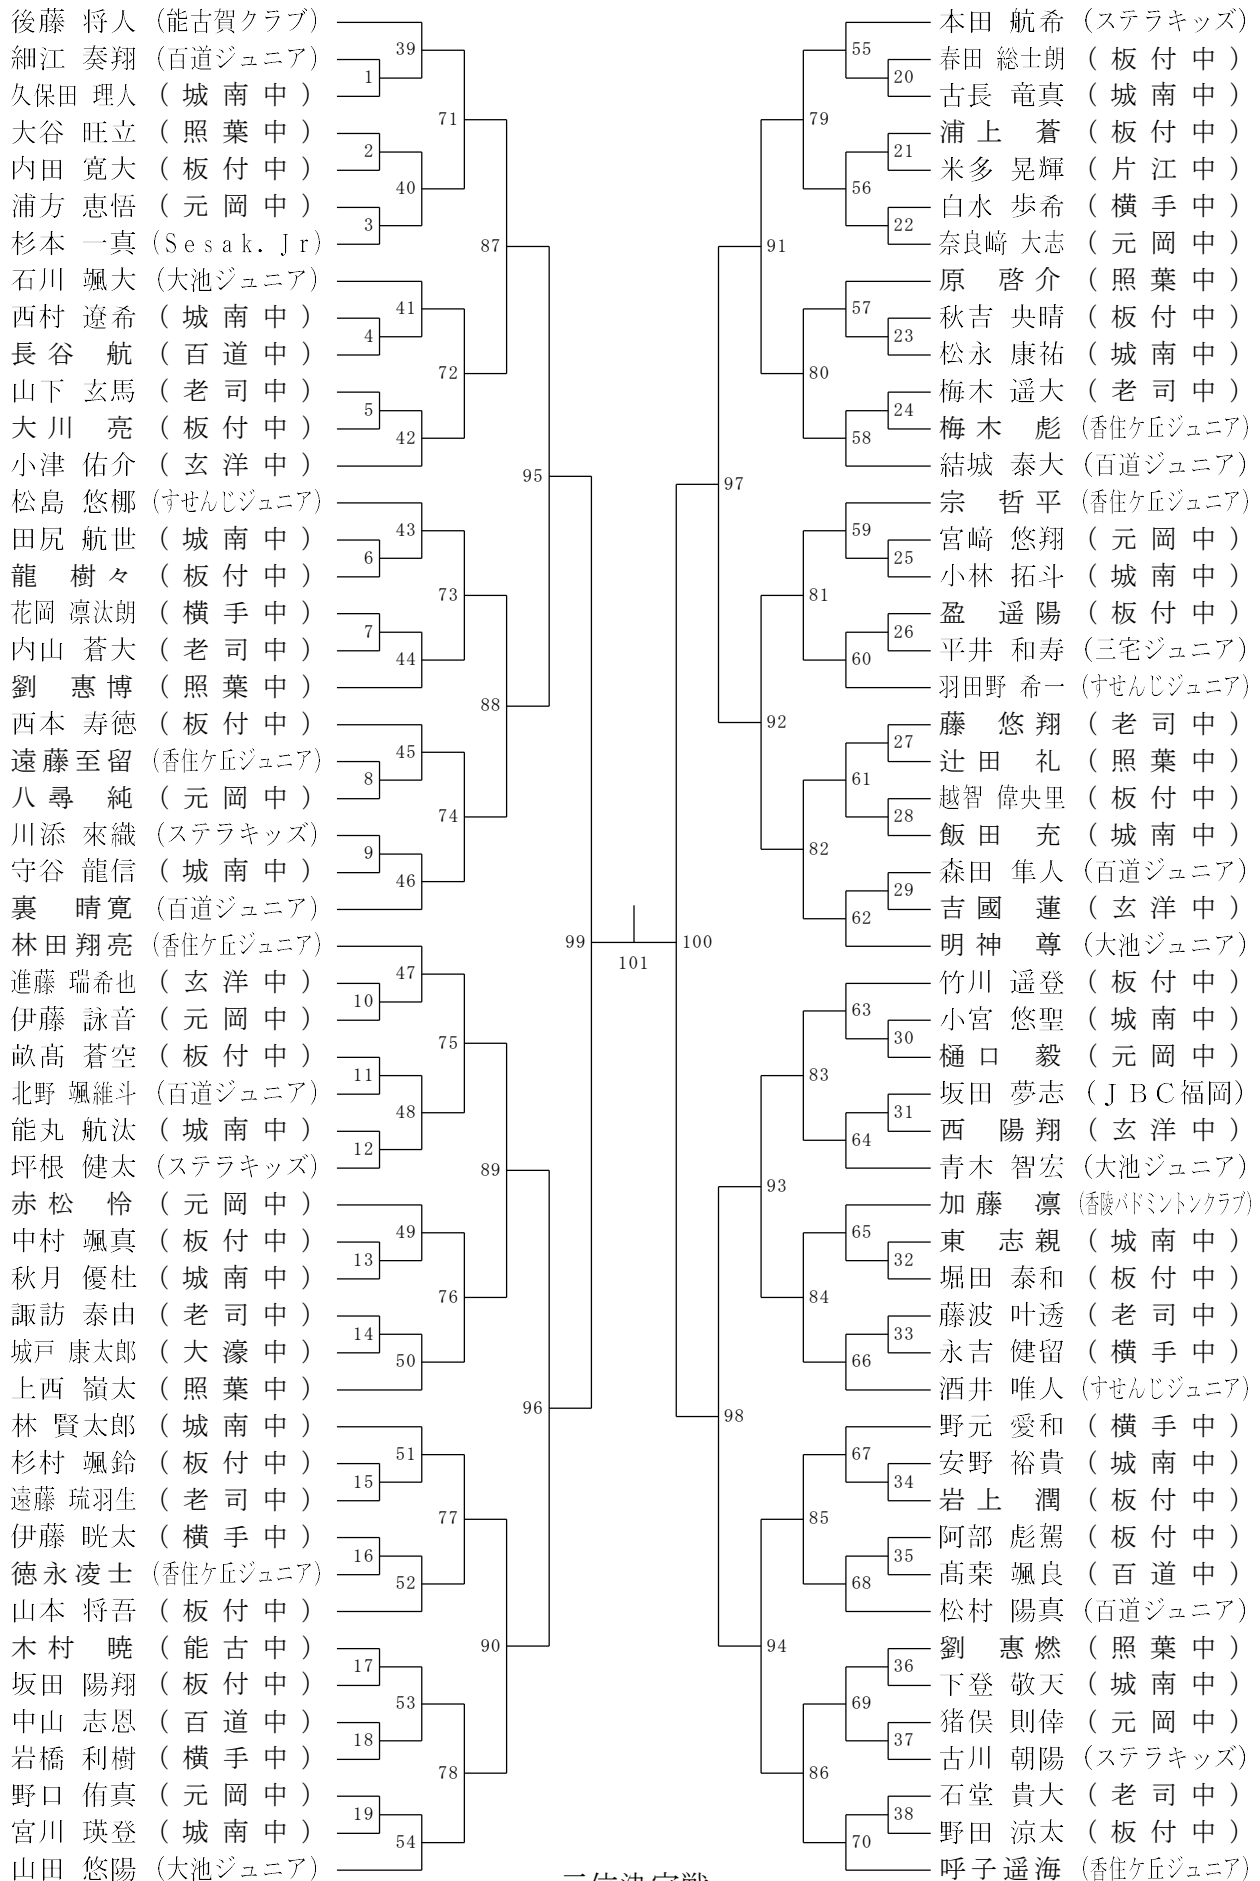

第25回全日本中学生バドミントン選手権大会福岡市予選会

中学男子シングルス 令和6年11月17日 福岡市総合体育館