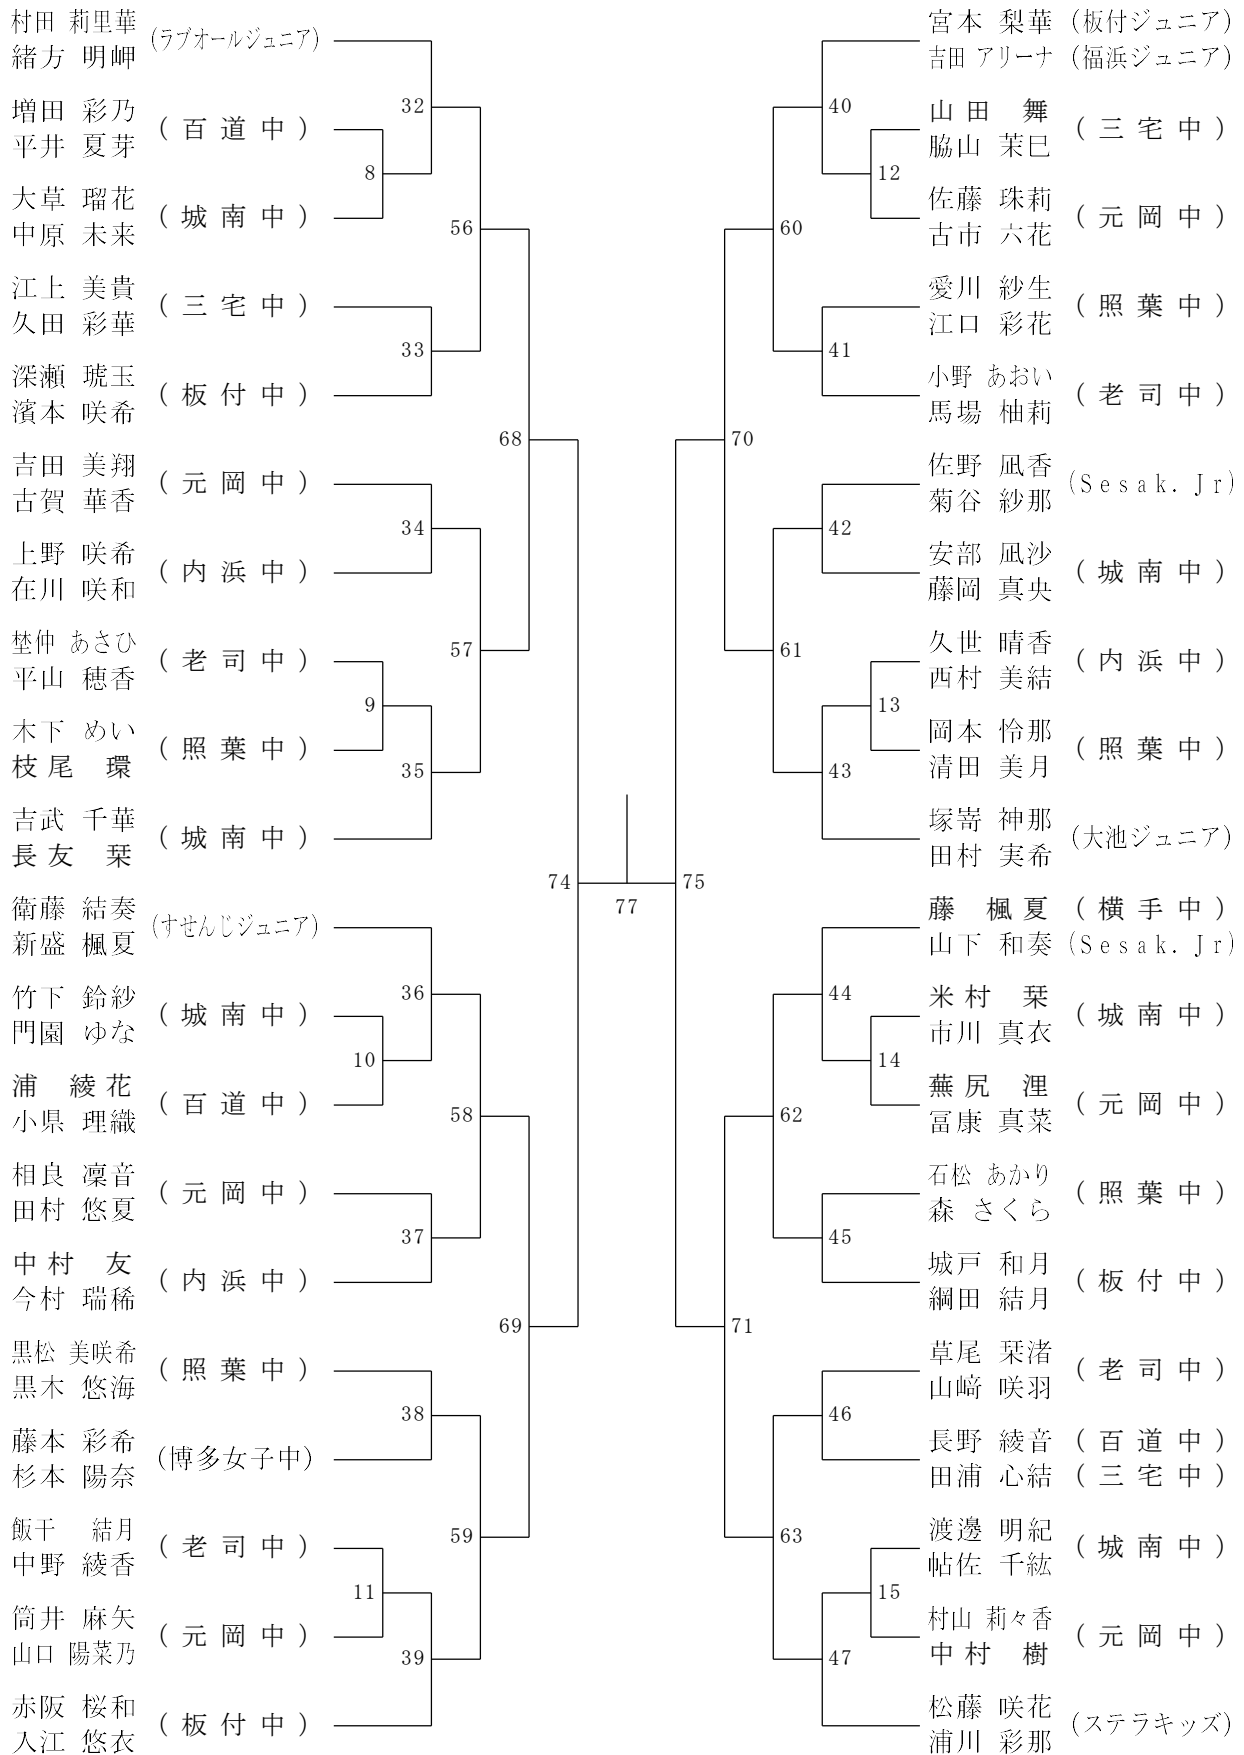

三位決定戦

第25回全日本中学生バドミントン選手権大会福岡市予選会

中学女子ダブル和6年 11月17日 福岡市総合体育館

第25回全日本中学生バドミントン選手権大会福岡市予選会

中学女子ダブル和62年11月17日 福岡市総合体育館

三位決定戦

全日本中学生バドミントン大会 福岡市予選会

《大会参加にあたって》