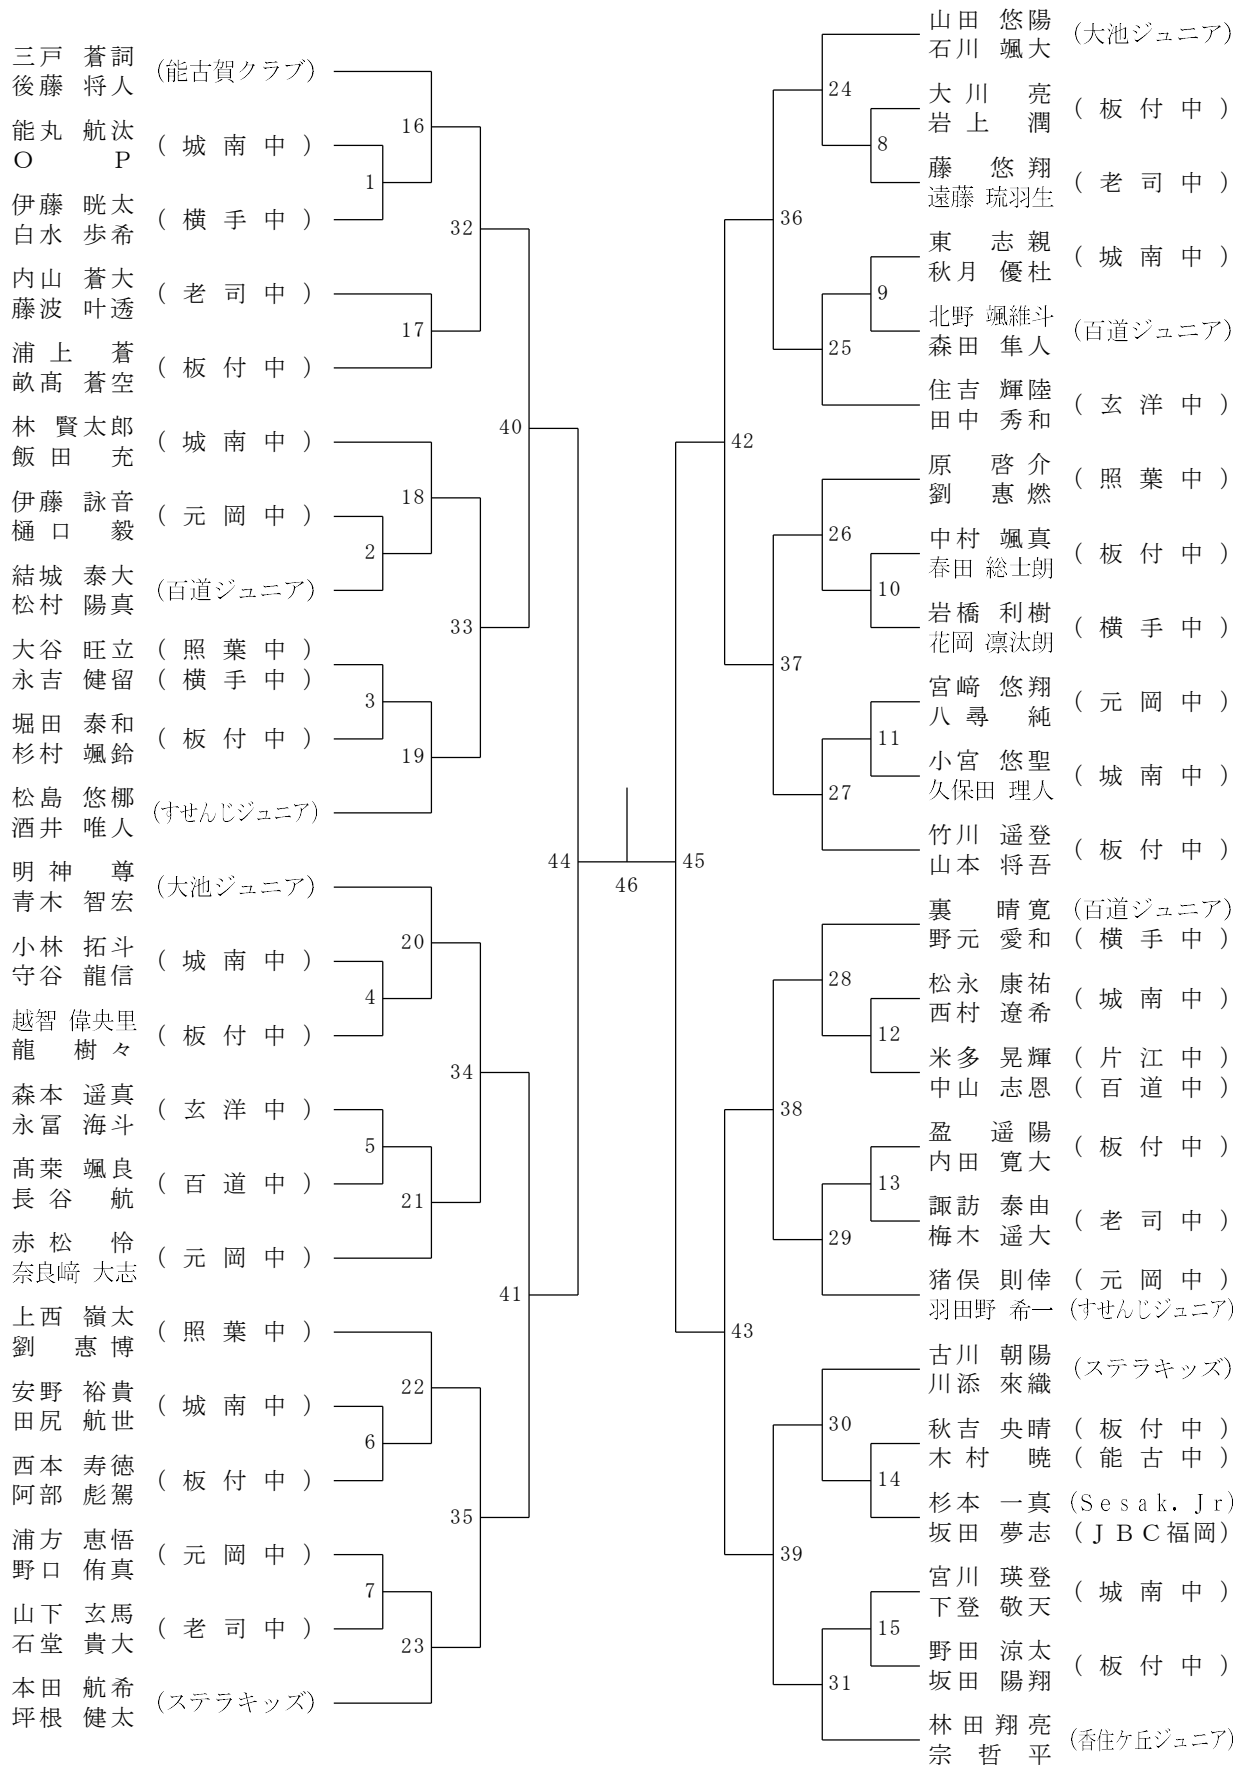

第25回全日本中学生バドミントン選手権大会福岡市予選会

中学男子シングルス 令和6年11月17日 福岡市総合体育館

第25回全日本中学生バドミントン選手権大会福岡市予選会

中学女子シングル令和6年11月17日 福岡市総合体育館

第25回全日本中学生バドミントン選手権大会福岡市予選会

中学女子シングルス 令和6年11月17日 福岡市総合体育館

第25回全日本中学生バドミントン選手権大会福岡市予選会

令和6年11月17日 福岡市総合体育館
中学男子ダブルス