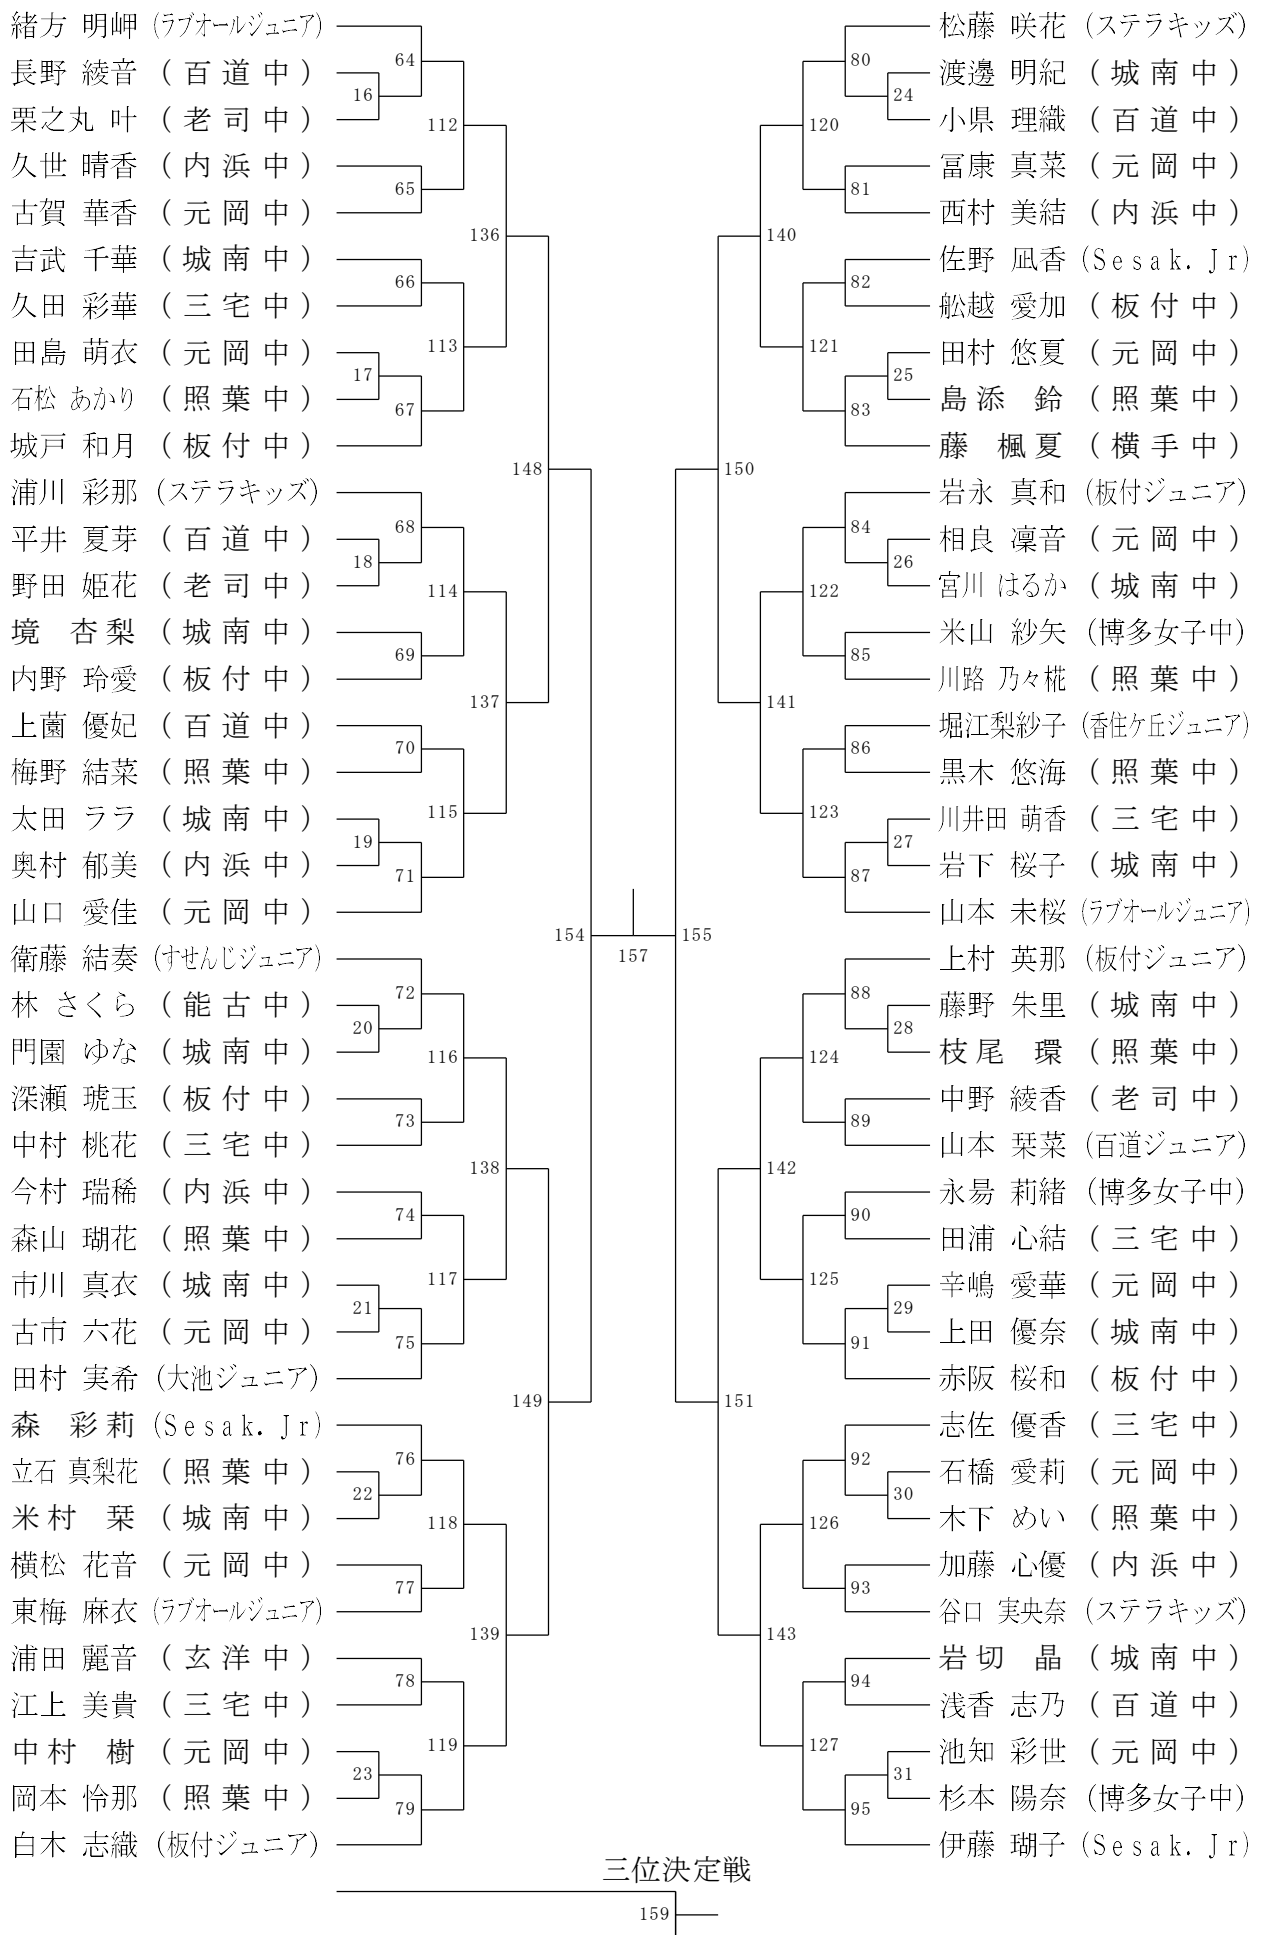

第25回全日本中学生バドミントン選手権大会福岡市予選会

中学男子シングルス 令和6年11月17日 福岡市総合体育館

第25回全日本中学生バドミントン選手権大会福岡市予選会

中学女子シングル令和6年11月17日 福岡市総合体育館

第25回全日本中学生バドミントン選手権大会福岡市予選会

中学女子シングルス 令和6年11月17日 福岡市総合体育館

第25回全日本中学生バドミントン選手権大会福岡市予選会

令和6年11月17日 福岡市総合体育館
中学男子ダブルス