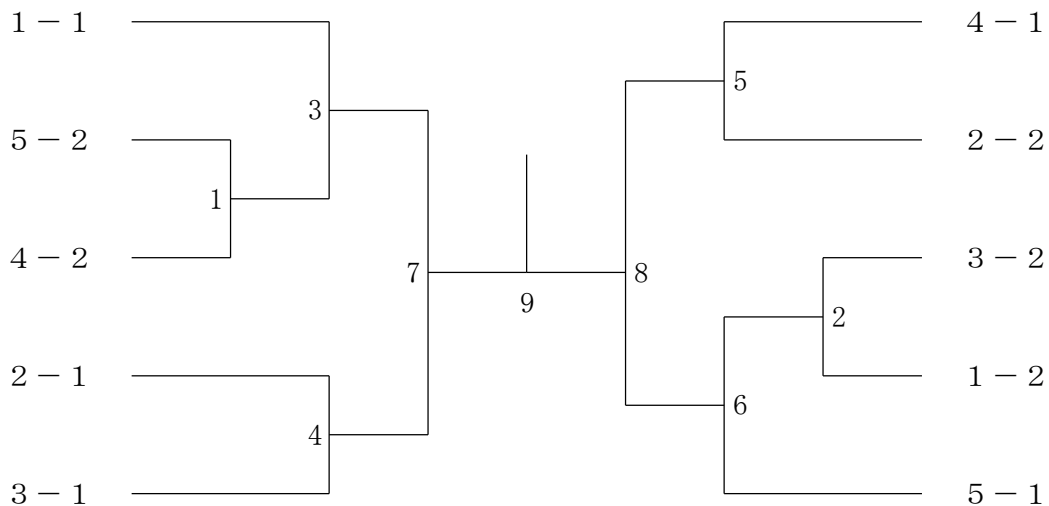

女子Aクラス 1ブロック	ラポールジュニア	照葉中A	横手中学校A	城南中学校A	勝敗	順位
ラポールジュニア	△	1	3	5		
照葉中A	1	△	6	4		
横手中学校A	3	6	△	2		
城南中学校A	5	4	2	△		

女子Aクラス 2ブロック	板付中学校A	老司中学校B	内浜中学校	勝敗	順位
板付中学校A	△	1	3		
老司中学校B	1	△	2		
内浜中学校	3	2	△		

女子Aクラス 3ブロック	Sesak. Jr	博多女子中学校	玄洋中学校C	勝敗	順位
Sesak. Jr	△	1	3		
博多女子中学校	1	△	2		
玄洋中学校C	3	2	△		

女子Aクラス 4ブロック	新野が崎中学校A	百道中学校B	元岡中学校A	勝敗	順位
新野が崎中学校A	△	1	3		
百道中学校B	1	△	2		
元岡中学校A	3	2	△		

女子Aクラス 5ブロック	板付ジュニア&福留ジュニア	三宅中A	老司中学校A	勝敗	順位
板付ジュニア&福留ジュニア	△	1	3		
三宅中A	1	△	2		
老司中学校A	3	2	△		

女子Aクラス 決勝トーナメント