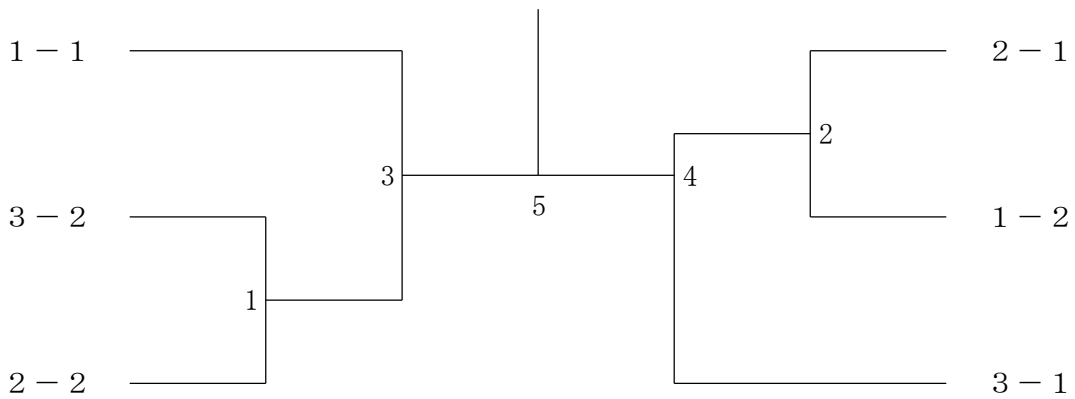

第18回 福岡市中学生バドミントン大会

令和6年9月21日 福岡市総合体育館

男子Bクラス 1ブロック	板付中学校B	大濠中学校	横手中学校B	元岡中学校B	勝敗	順位
板付中学校B		1	3	5		
大濠中学校	1		6	4		
横手中学校B	3	6		2		
元岡中学校B	5	4	2			

男子Bクラス 2ブロック	板付中学校C	横手中学校C	城南中学校	勝敗	順位
板付中学校C		1	3		
横手中学校C	1		2		
城南中学校	3	2			

男子Bクラス 3ブロック	照葉中B	板付中学校D	福寿市立福神部	玄洋中学校B	勝敗	順位
照葉中B		1	3	5		
板付中学校D	1		6	4		
福岡市立城南中学校	3	6		2		
玄洋中学校B	5	4	2			

男子Bクラス 決勝トーナメント