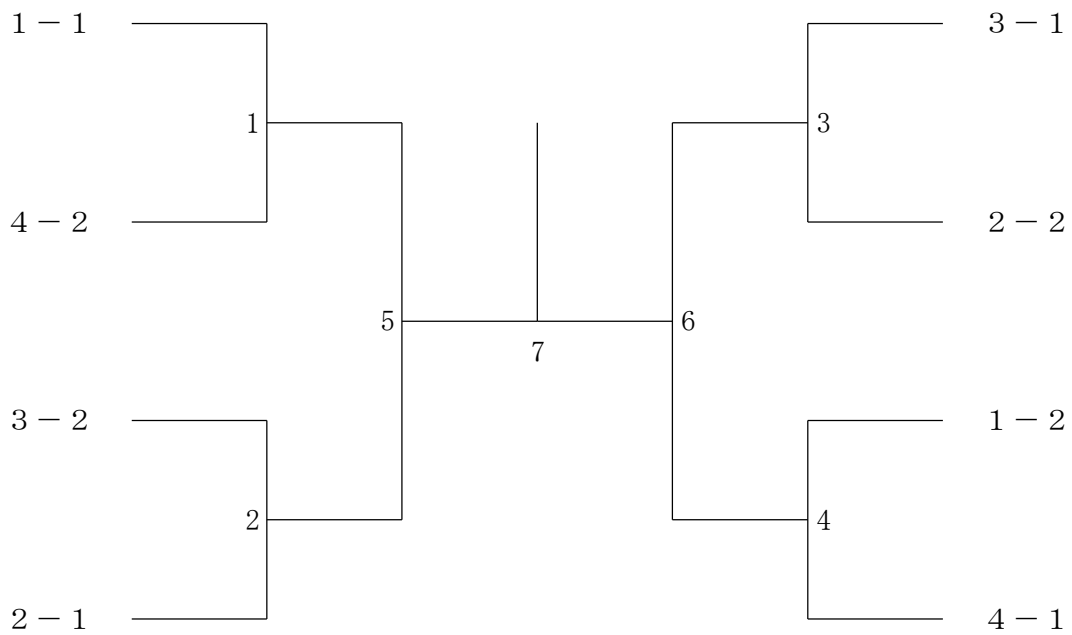

男子Aクラス 1ブロック	能古賀クラブ	百道中学校A	玄洋中学校A	福岡市バドミントンクラブ	勝 敗	順位
能古賀クラブ		1	3	5		
百道中学校A	1		6	4		
玄洋中学校A	3	6		2		
福岡市バドミントンクラブ	5	4	2			

男子Aクラス 2ブロック	福岡市バドミントンクラブ	福岡中学校	板付中学校A	勝 敗	順位
福岡市バドミントンクラブ		1	3		
福岡中学校	1		2		
板付中学校A	3	2			

男子Aクラス 3ブロック	大船シニア7&Sesak. Jr	老司中学校	照葉中A	勝 敗	順位
大船シニア7&Sesak. Jr		1	3		
老司中学校	1		2		
照葉中A	3	2			

男子Aクラス 4ブロック	龍ヶ丘ジュニアクラブ	城南中学校	横手中学校A	元岡中学校A	勝 敗	順位
龍ヶ丘ジュニアクラブ		1	3	5		
城南中学校	1		6	4		
横手中学校A	3	6		2		
元岡中学校A	5	4	2			

男子Aクラス 決勝トーナメント