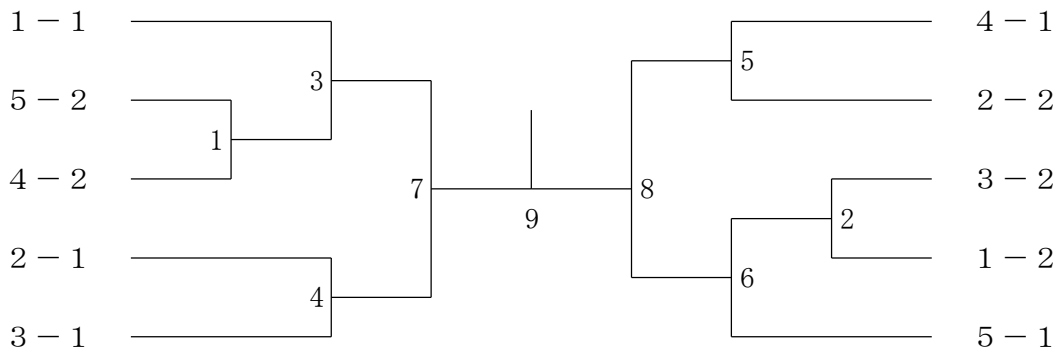

女子Bクラス 1ブロック	元岡中学校B	横手中学校B	百道中学校C	勝 敗	順位
元岡中学校B		1	3		
横手中学校B	1		2		
百道中学校C	3	2			

女子Bクラス 2ブロック	照葉中B	横手中学校C	城南中学校B	勝 敗	順位
照葉中B		1	3		
横手中学校C	1		2		
城南中学校B	3	2			

女子Bクラス 3ブロック	板付中学校B	城南中学校D	元岡中学校D	勝 敗	順位
板付中学校B		1	3		
城南中学校D	1		2		
元岡中学校D	3	2			

女子Bクラス 4ブロック	元岡中学校C	照葉中C	大濠中学校	勝 敗	順位
元岡中学校C		1	3		
照葉中C	1		2		
大濠中学校	3	2			

女子Bクラス 5ブロック	内浜中学校	城南中学校C	三宅中B	勝 敗	順位
内浜中学校		1	3		
城南中学校C	1		2		
三宅中B	3	2			

女子Bクラス 決勝トーナメント

三位決定戦