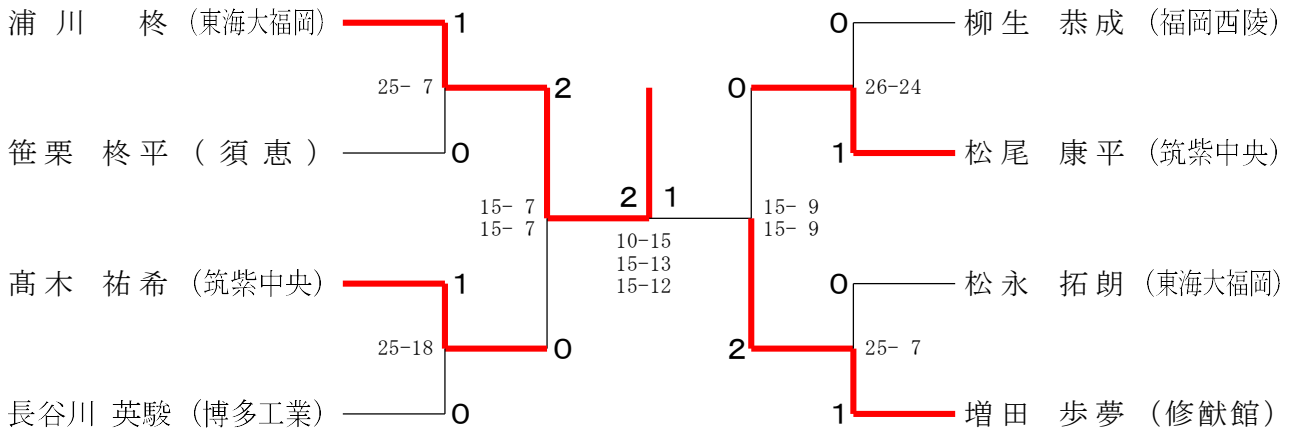

2年生女子シングルスー1

令和6年度 福岡地区高等学校バドミントン学年別大会

令和7年3月15日-16日 福岡市総合体育館

2年生女子シングルス-2

令和6年度 福岡地区高等学校バドミントン学年別大会

令和7年3月15日-16日 福岡市総合体育館

2年生女子シングルス-3

令和6年度 福岡地区高等学校バドミントン学年別大会

令和7年3月15日-16日 福岡市総合体育館

2年生女子シングルス-4

令和6年度 福岡地区高等学校バドミントン学年別大会

令和7年3月15日-16日 福岡市総合体育館

1年生男子ダブルス

2年生男子ダブルス

1年生女子ダブルス

2年生女子ダブルス

令和6年度 福岡地区高等学校バドミントン学年別大会

令和7年3月15日-16日 福岡市総合体育館

1年生男子シングルス

2年生男子シングルス

1年生女子シングルス

2年生女子シングルス