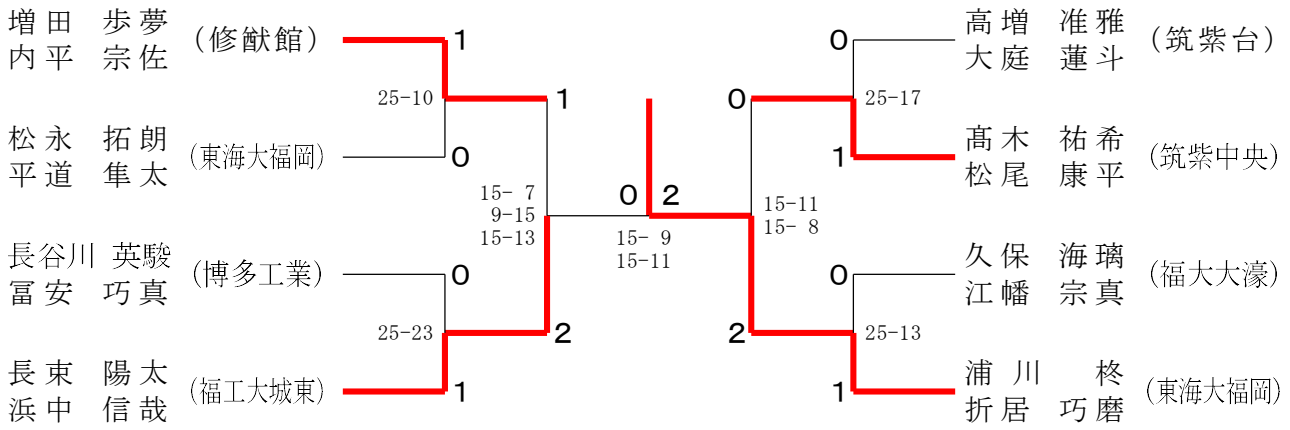

2年生女子シングルスー1

令和6年度 福岡地区高等学校バドミントン学年別大会

令和7年3月15日-16日 福岡市総合体育館

2年生女子シングルス-2

令和6年度 福岡地区高等学校バドミントン学年別大会

令和7年3月15日-16日 福岡市総合体育館

2年生女子シングルス-3

令和6年度 福岡地区高等学校バドミントン学年別大会

令和7年3月15日-16日 福岡市総合体育館

2年生女子シングルス-4

令和6年度 福岡地区高等学校バドミントン学年別大会

令和7年3月15日-16日 福岡市総合体育館

1年生男子ダブルス

2年生男子ダブルス

1年生女子ダブルス

2年生女子ダブルス

令和6年度 福岡地区高等学校バドミントン学年別大会

令和7年3月15日-16日 福岡市総合体育館

1年生男子シングルス

2年生男子シングルス

1年生女子シングルス

2年生女子シングルス