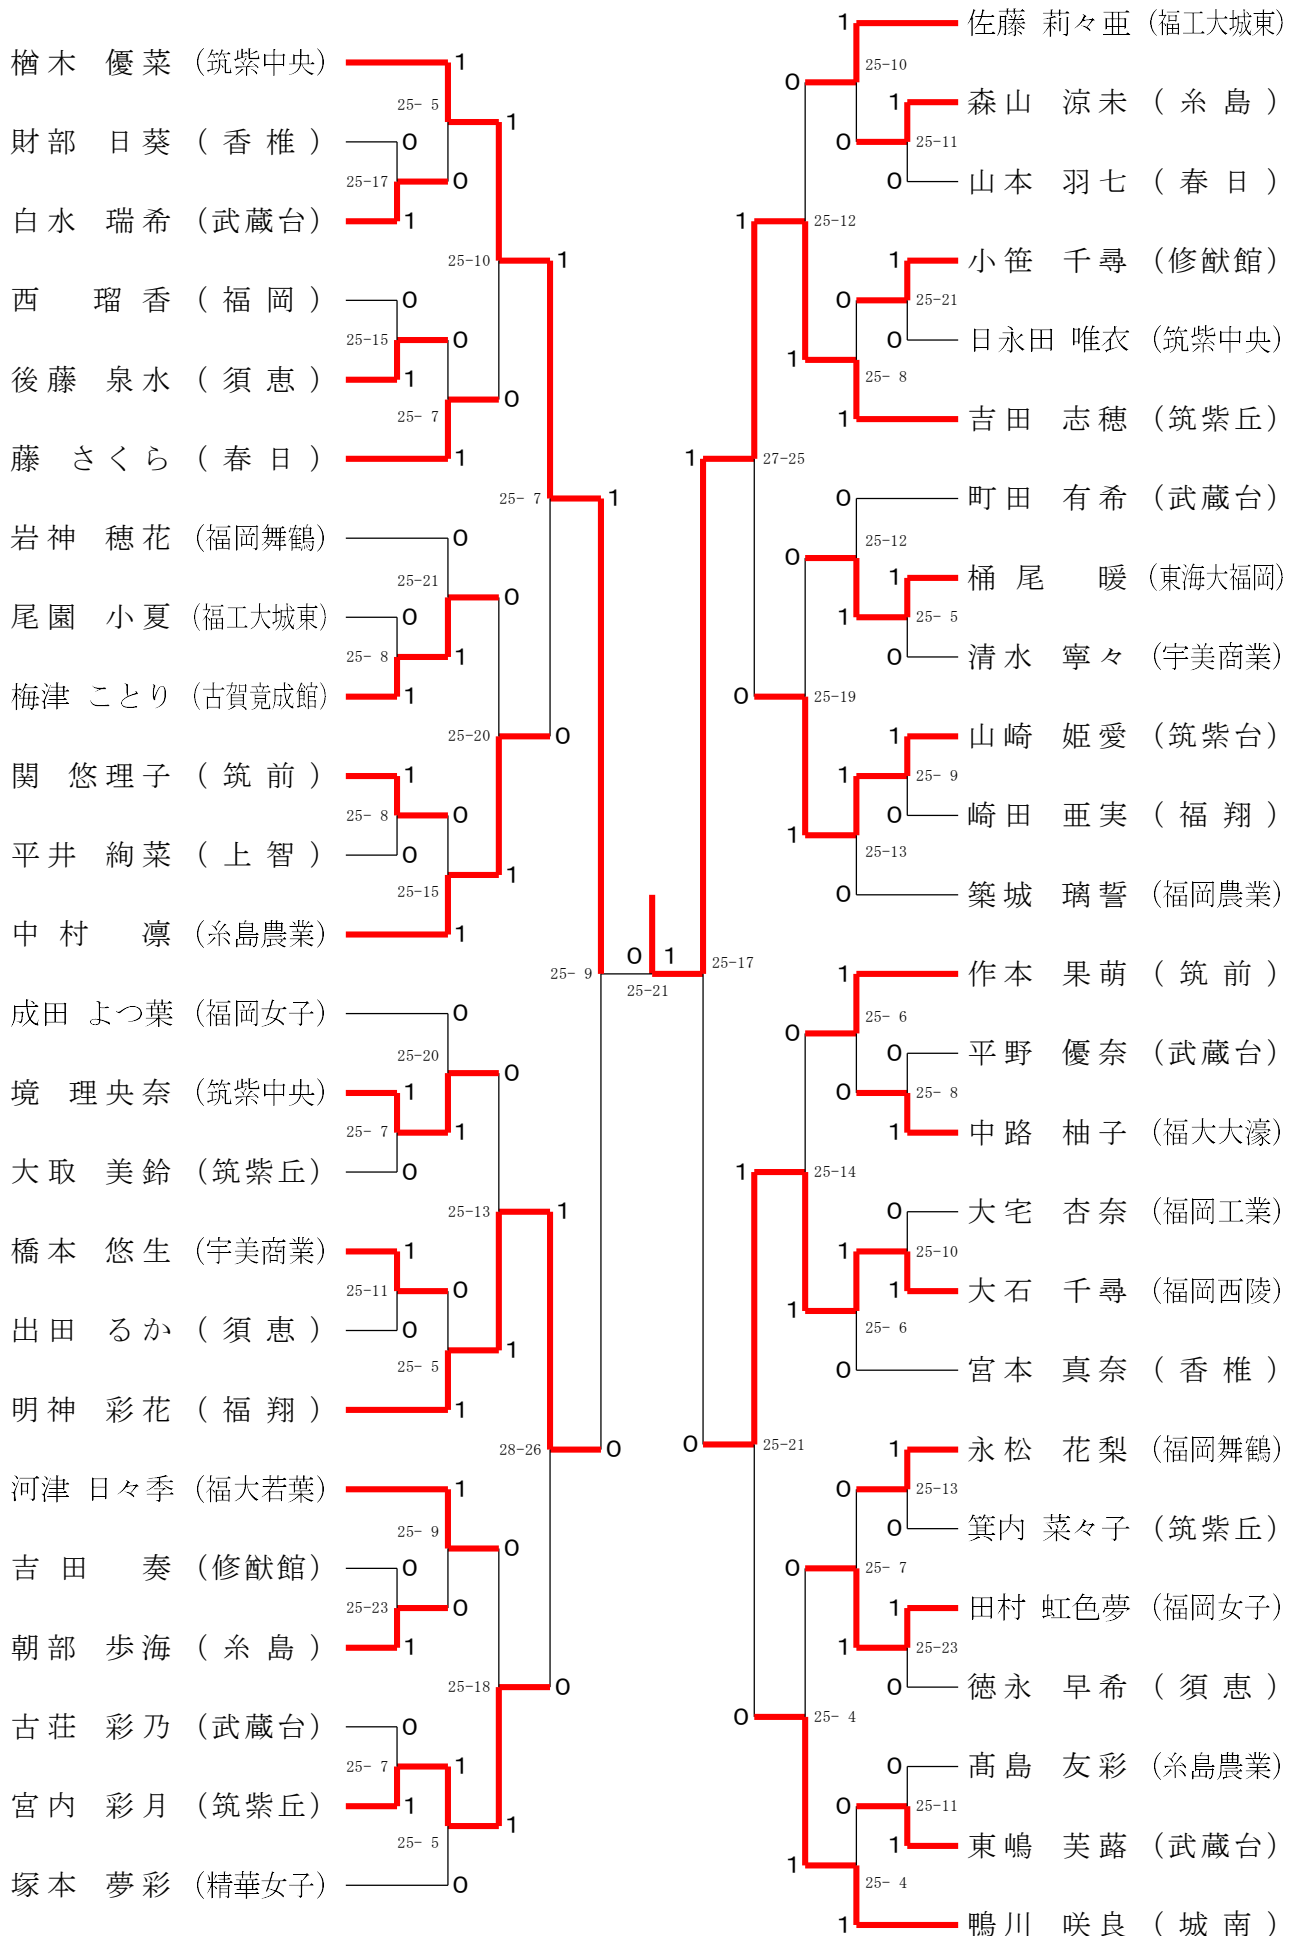

## 2年生男子シングルスー1

令和6年度 福岡地区高等学校バドミントン学年別大会

令和7年3月15日-16日 福岡市総合体育館

2年生男子シングルス-2

令和6年度 福岡地区高等学校バドミントン学年別大会

令和7年3月15日-16日 福岡市総合体育館

2年生男子シングルス-3

令和6年度 福岡地区高等学校バドミントン学年別大会

令和7年3月15日-16日 福岡市総合体育館

2年生男子シングルスー4

令和6年度 福岡地区高等学校バドミントン学年別大会

令和7年3月15日-16日 福岡市総合体育館

1年生女子シングルス-1

令和6年度 福岡地区高等学校バドミントン学年別大会

令和7年3月15日-16日 福岡市総合体育館

1年生女子シングルス-2

令和6年度 福岡地区高等学校バドミントン学年別大会

令和7年3月15日-16日 福岡市総合体育館

1年生女子シングルス-3

令和6年度 福岡地区高等学校バドミントン学年別大会

令和7年3月15日-16日 福岡市総合体育館

1年生女子シングルス-4

令和6年度 福岡地区高等学校バドミントン学年別大会

令和7年3月15日-16日 福岡市総合体育館