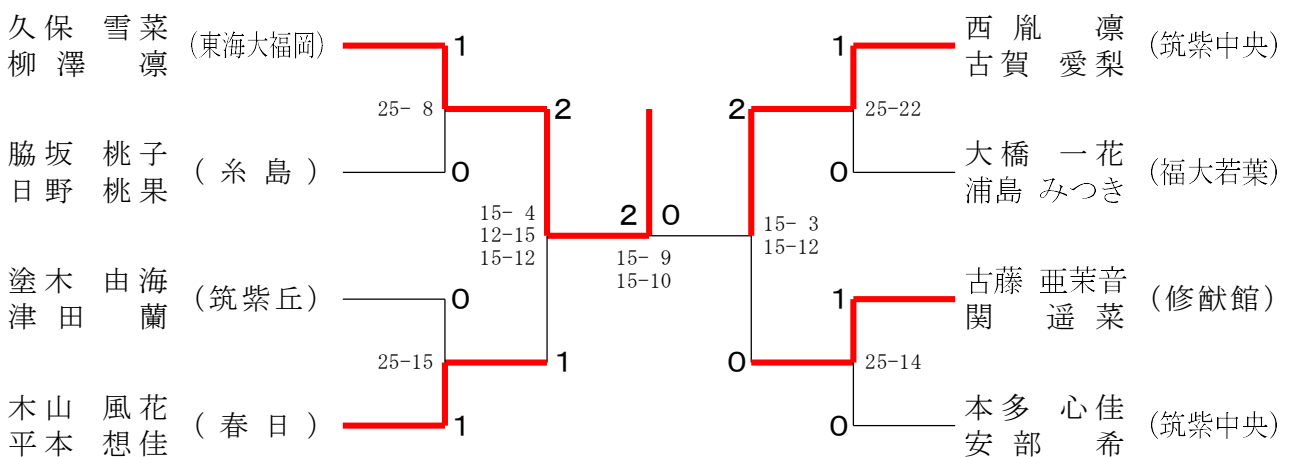

2年生女子シングルスー1

令和6年度 福岡地区高等学校バドミントン学年別大会

令和7年3月15日-16日 福岡市総合体育館

2年生女子シングルス-2

令和6年度 福岡地区高等学校バドミントン学年別大会

令和7年3月15日-16日 福岡市総合体育館

2年生女子シングルス-3

令和6年度 福岡地区高等学校バドミントン学年別大会

令和7年3月15日-16日 福岡市総合体育館

2年生女子シングルス-4

令和6年度 福岡地区高等学校バドミントン学年別大会

令和7年3月15日-16日 福岡市総合体育館

1年生男子ダブルス

2年生男子ダブルス

1年生女子ダブルス

2年生女子ダブルス

令和6年度 福岡地区高等学校バドミントン学年別大会

令和7年3月15日-16日 福岡市総合体育館

1年生男子シングルス

2年生男子シングルス

1年生女子シングルス

2年生女子シングルス