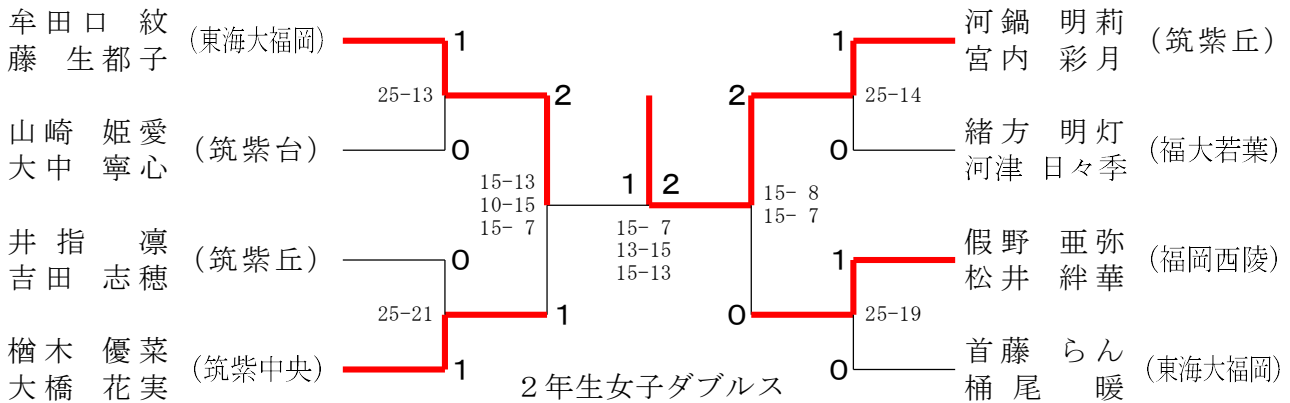

2年生女子シングルスー1

令和6年度 福岡地区高等学校バドミントン学年別大会

令和7年3月15日-16日 福岡市総合体育館

2年生女子シングルス-2

令和6年度 福岡地区高等学校バドミントン学年別大会

令和7年3月15日-16日 福岡市総合体育館

2年生女子シングルス-3

令和6年度 福岡地区高等学校バドミントン学年別大会

令和7年3月15日-16日 福岡市総合体育館

2年生女子シングルス-4

令和6年度 福岡地区高等学校バドミントン学年別大会

令和7年3月15日-16日 福岡市総合体育館

1年生男子ダブルス

2年生男子ダブルス

1年生女子ダブルス

2年生女子ダブルス

令和6年度 福岡地区高等学校バドミントン学年別大会

令和7年3月15日-16日 福岡市総合体育館

1年生男子シングルス

2年生男子シングルス

1年生女子シングルス

2年生女子シングルス