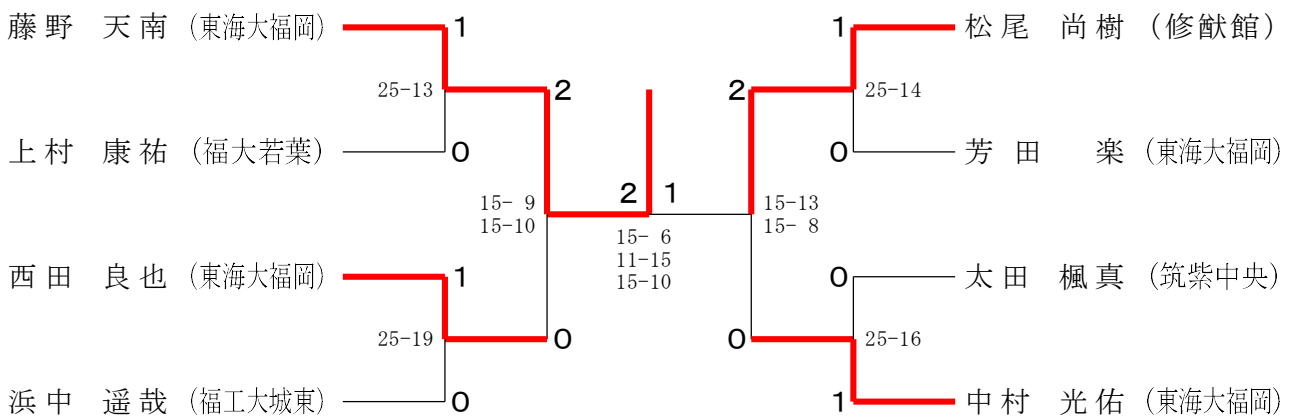

2年生女子シングルスー1

令和6年度 福岡地区高等学校バドミントン学年別大会

令和7年3月15日-16日 福岡市総合体育館

2年生女子シングルス-2

令和6年度 福岡地区高等学校バドミントン学年別大会

令和7年3月15日-16日 福岡市総合体育館

2年生女子シングルス-3

令和6年度 福岡地区高等学校バドミントン学年別大会

令和7年3月15日-16日 福岡市総合体育館

2年生女子シングルス-4

令和6年度 福岡地区高等学校バドミントン学年別大会

令和7年3月15日-16日 福岡市総合体育館

1年生男子ダブルス

2年生男子ダブルス

1年生女子ダブルス

2年生女子ダブルス

令和6年度 福岡地区高等学校バドミントン学年別大会

令和7年3月15日-16日 福岡市総合体育館

1年生男子シングルス

2年生男子シングルス

1年生女子シングルス

2年生女子シングルス