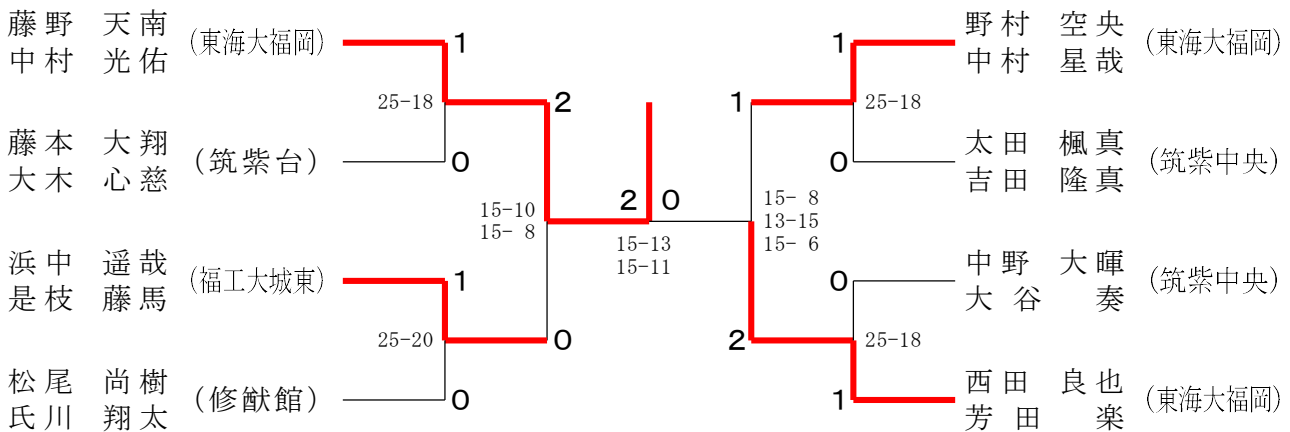

2年生女子シングルスー1

令和6年度 福岡地区高等学校バドミントン学年別大会

令和7年3月15日-16日 福岡市総合体育館

2年生女子シングルス-2

令和6年度 福岡地区高等学校バドミントン学年別大会

令和7年3月15日-16日 福岡市総合体育館

2年生女子シングルス-3

令和6年度 福岡地区高等学校バドミントン学年別大会

令和7年3月15日-16日 福岡市総合体育館

2年生女子シングルス-4

令和6年度 福岡地区高等学校バドミントン学年別大会

令和7年3月15日-16日 福岡市総合体育館

1年生男子ダブルス

2年生男子ダブルス

1年生女子ダブルス

2年生女子ダブルス

令和6年度 福岡地区高等学校バドミントン学年別大会

令和7年3月15日-16日 福岡市総合体育館

1年生男子シングルス

2年生男子シングルス

1年生女子シングルス

2年生女子シングルス