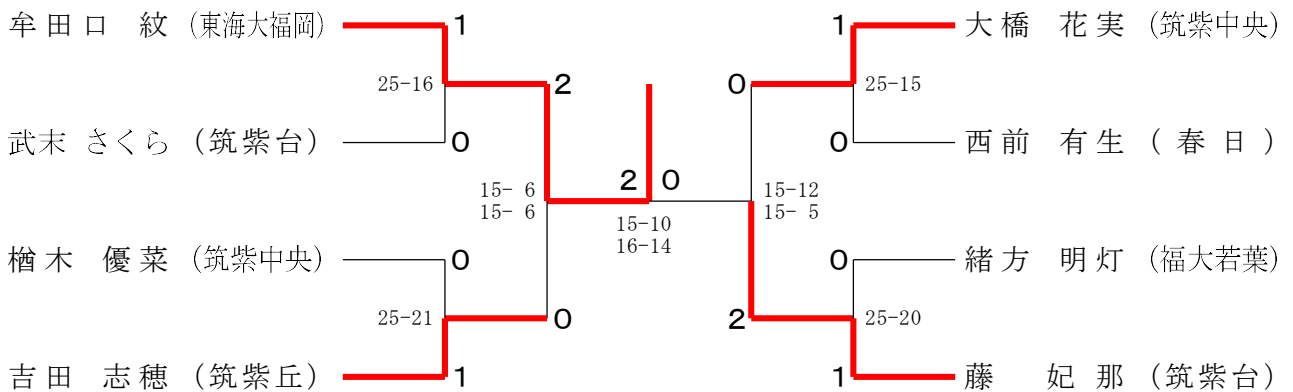

令和7年3月15日-16日 福岡市総合体育館

2年生女子シングルス-4

令和6年度 福岡地区高等学校バドミントン学年別大会

令和7年3月15日-16日 福岡市総合体育館

1年生男子ダブルス

2年生男子ダブルス

1年生女子ダブルス

2年生女子ダブルス

令和6年度 福岡地区高等学校バドミントン学年別大会

令和7年3月15日-16日 福岡市総合体育館

1年生男子シングルス

2年生男子シングルス

1年生女子シングルス

2年生女子シングルス