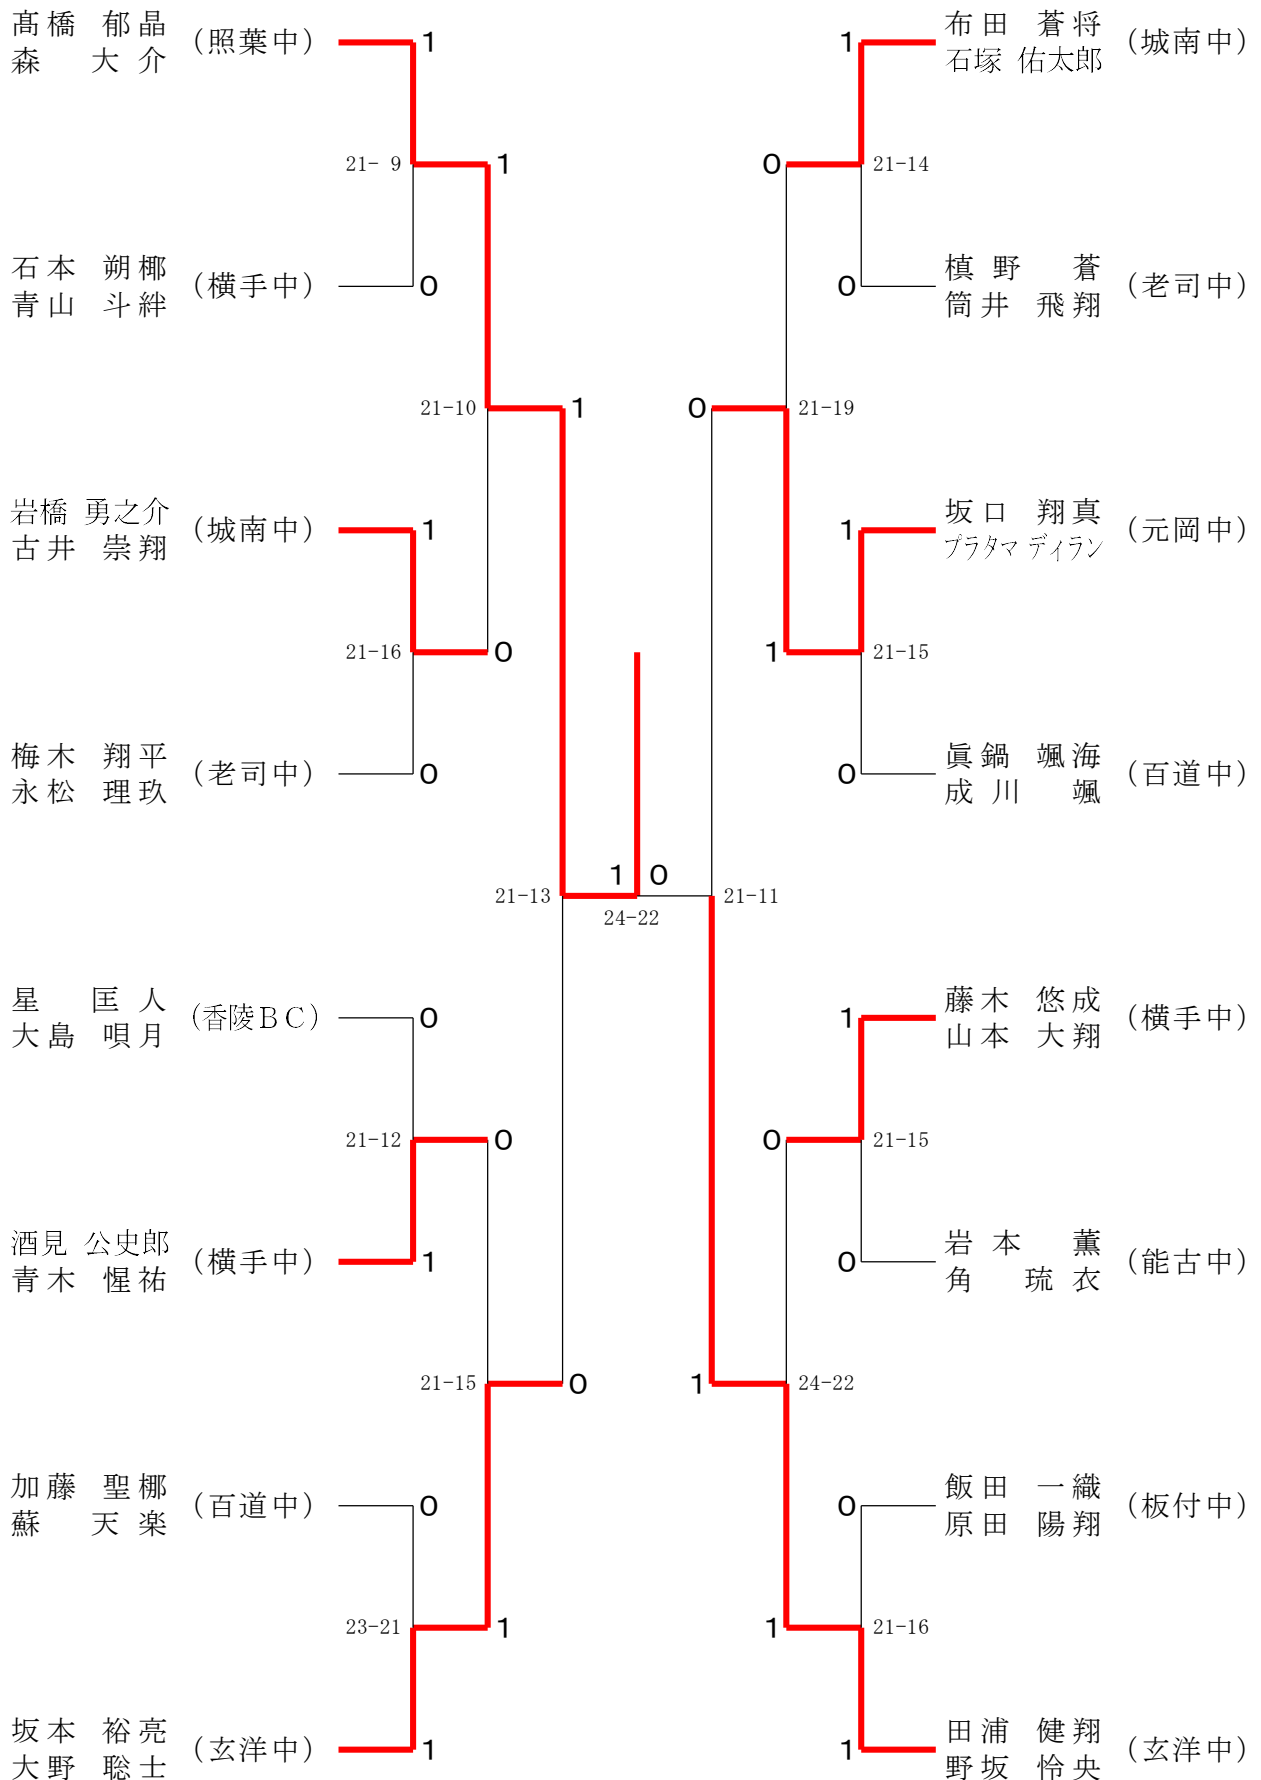

第22回福岡市中学生バドミントン選手権大会

中学男子ダブルスB 決勝トナメント 令和7年3月9日 福岡市総合体育館