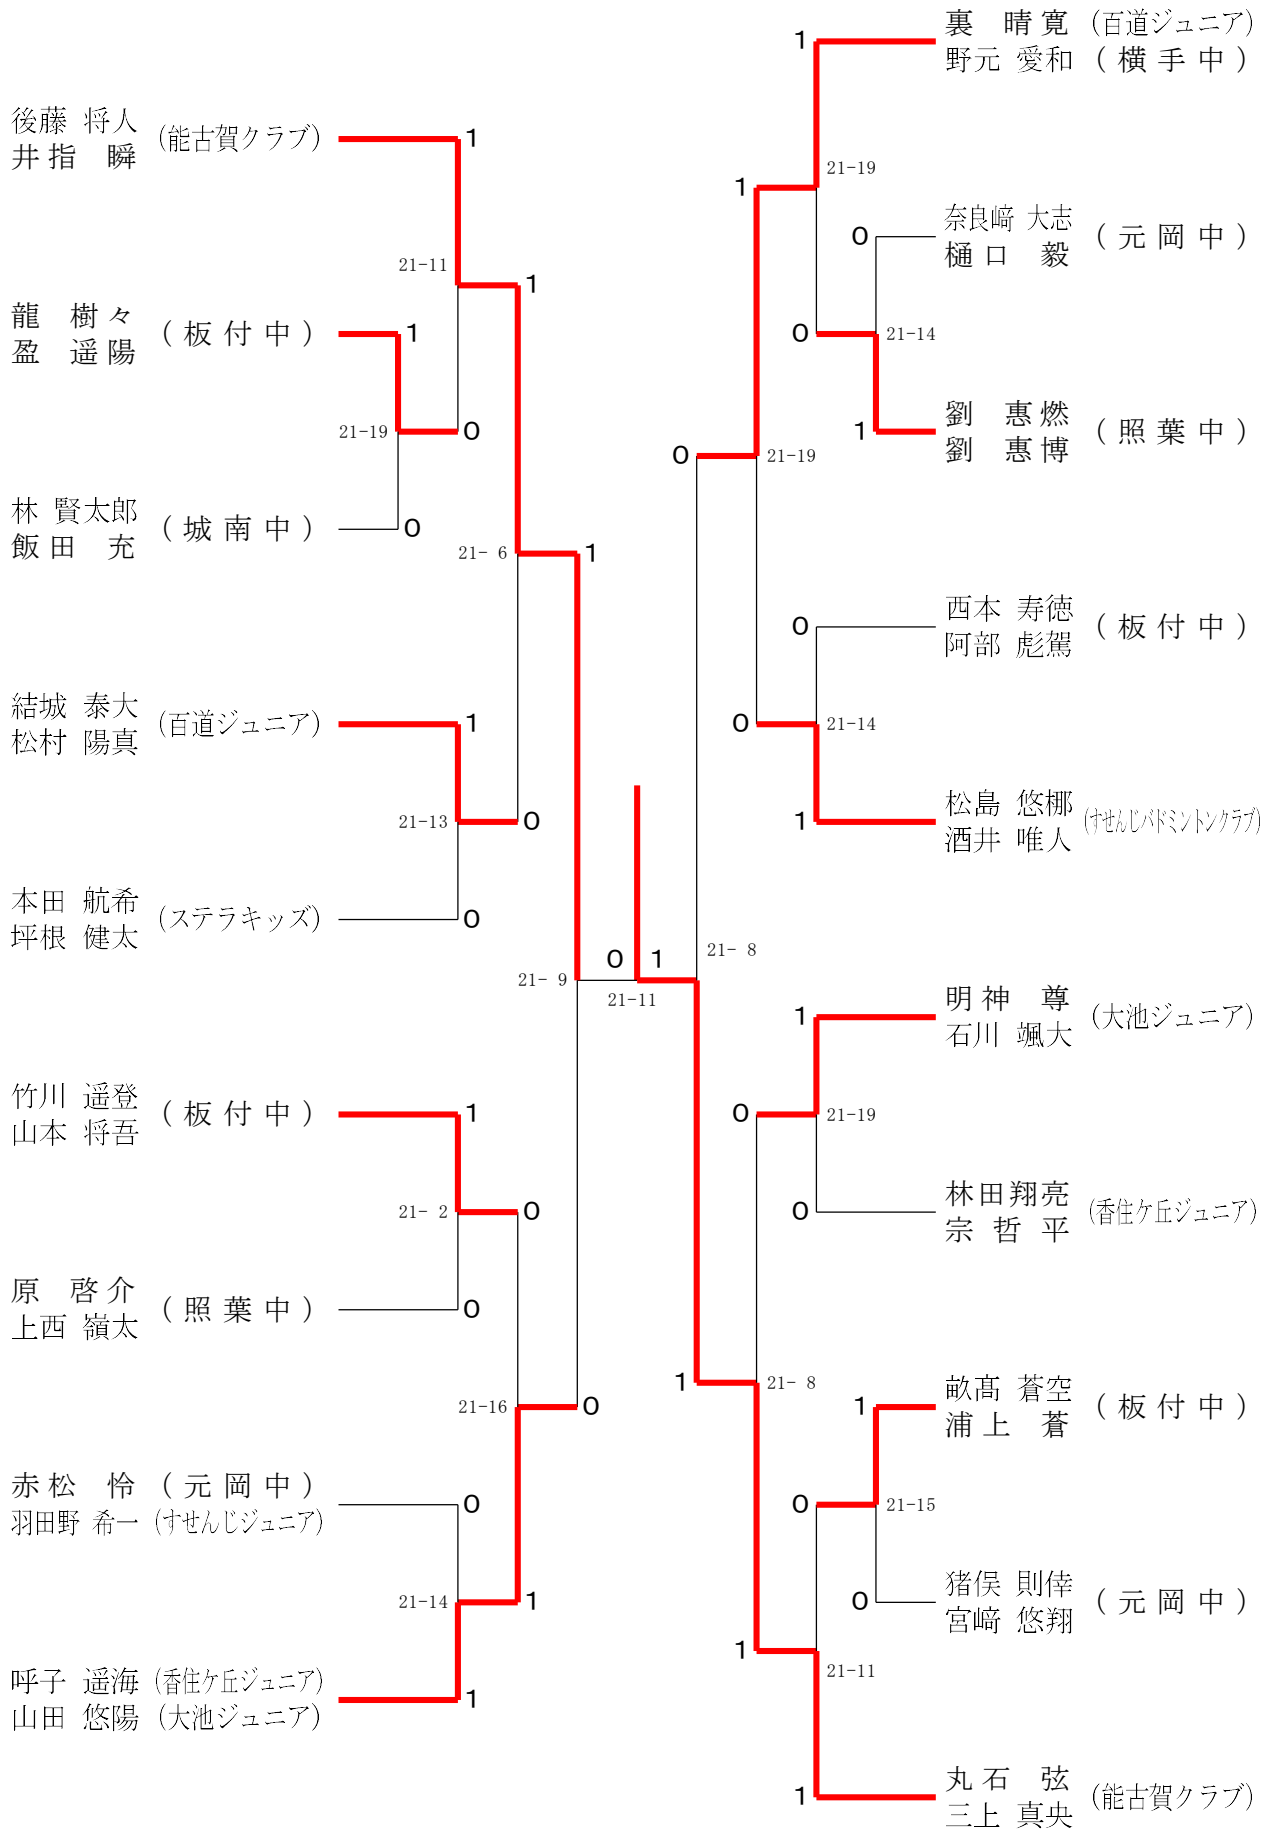

第22回福岡市中学生バドミントン選手権大会

中学男子ダブルスA 決勝トーナメント 令和3年3月9日 福岡市総合体育館