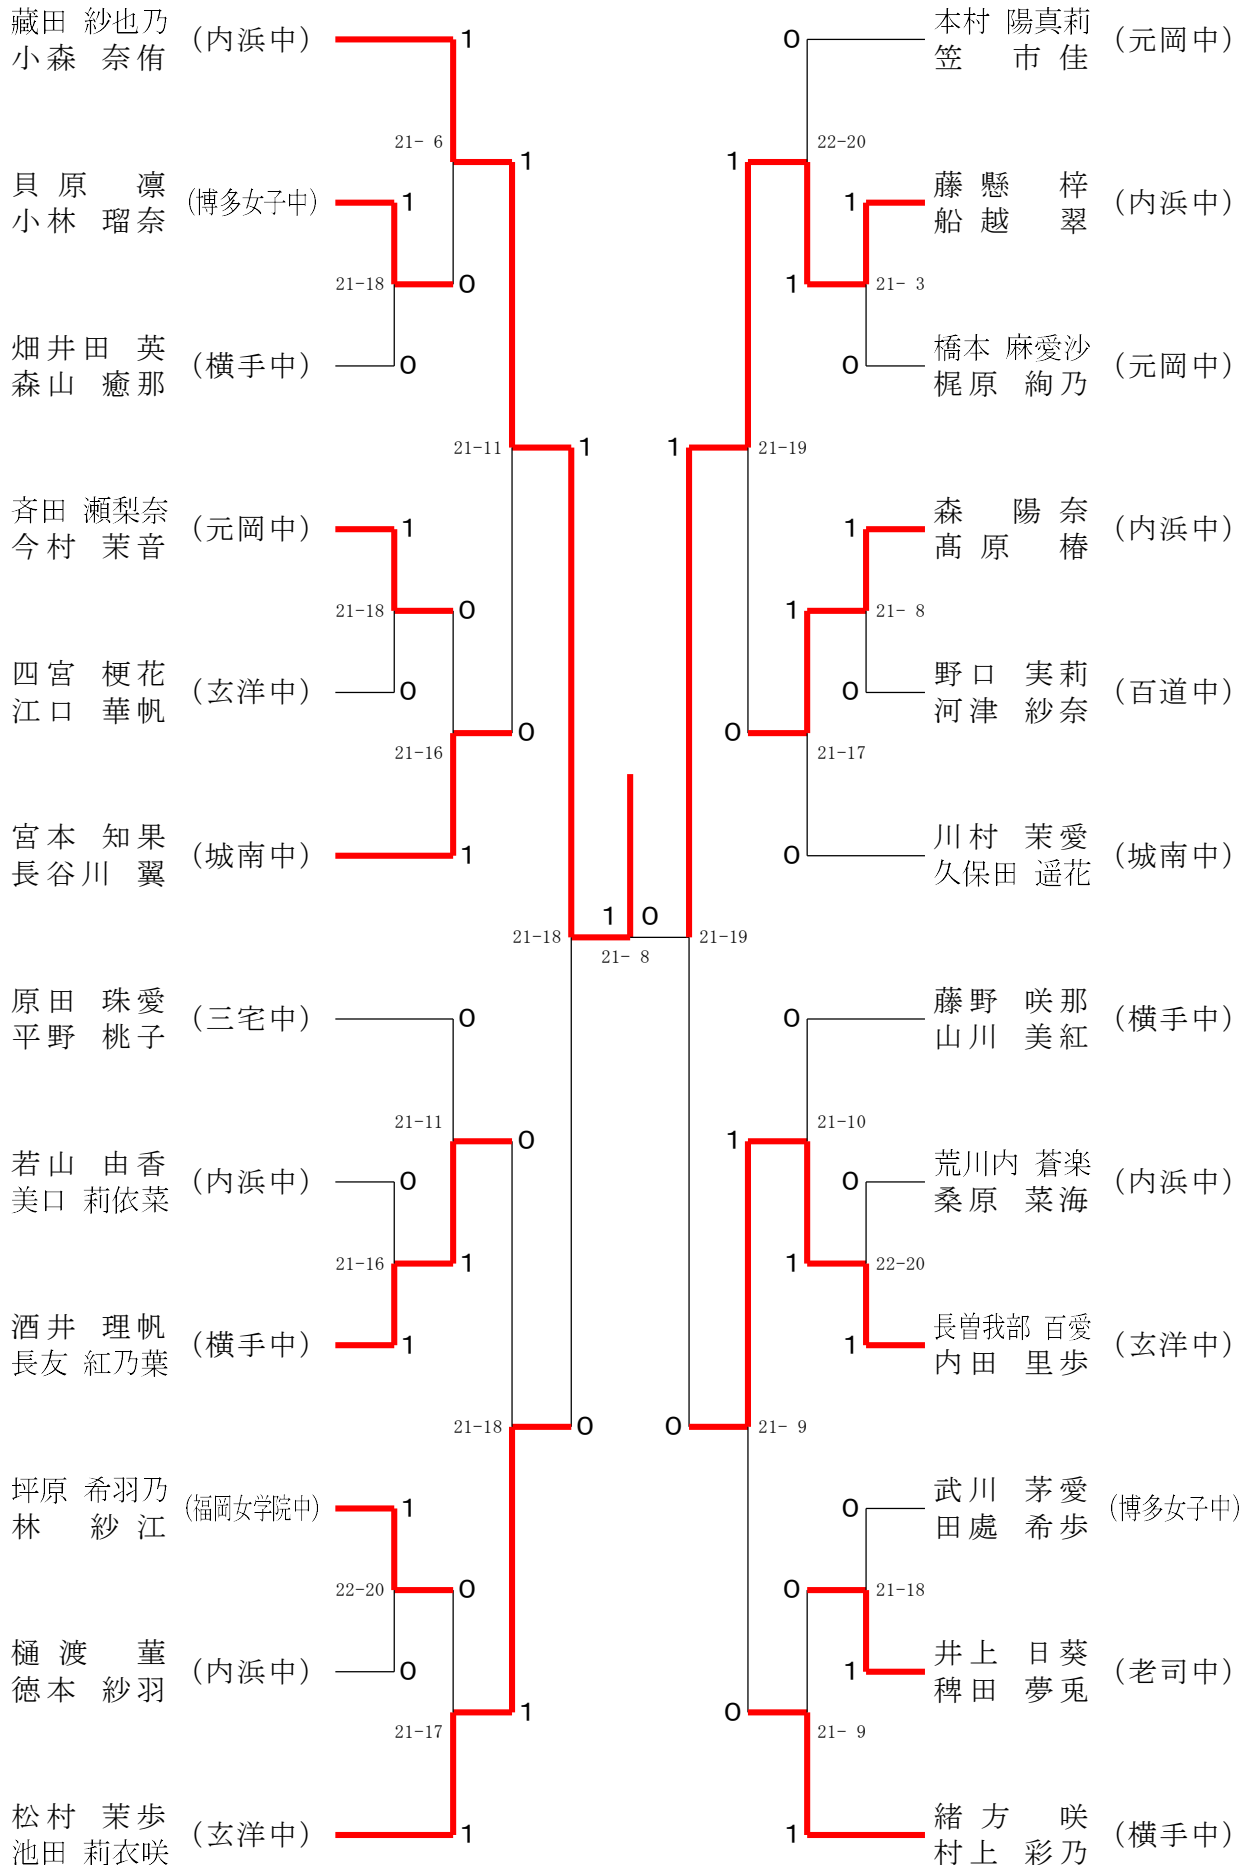

第22回福岡市中学生バドミントン選手権大会

中学女子ダブルスB 決勝トーナメント 令和3年3月9日 福岡市総合体育館