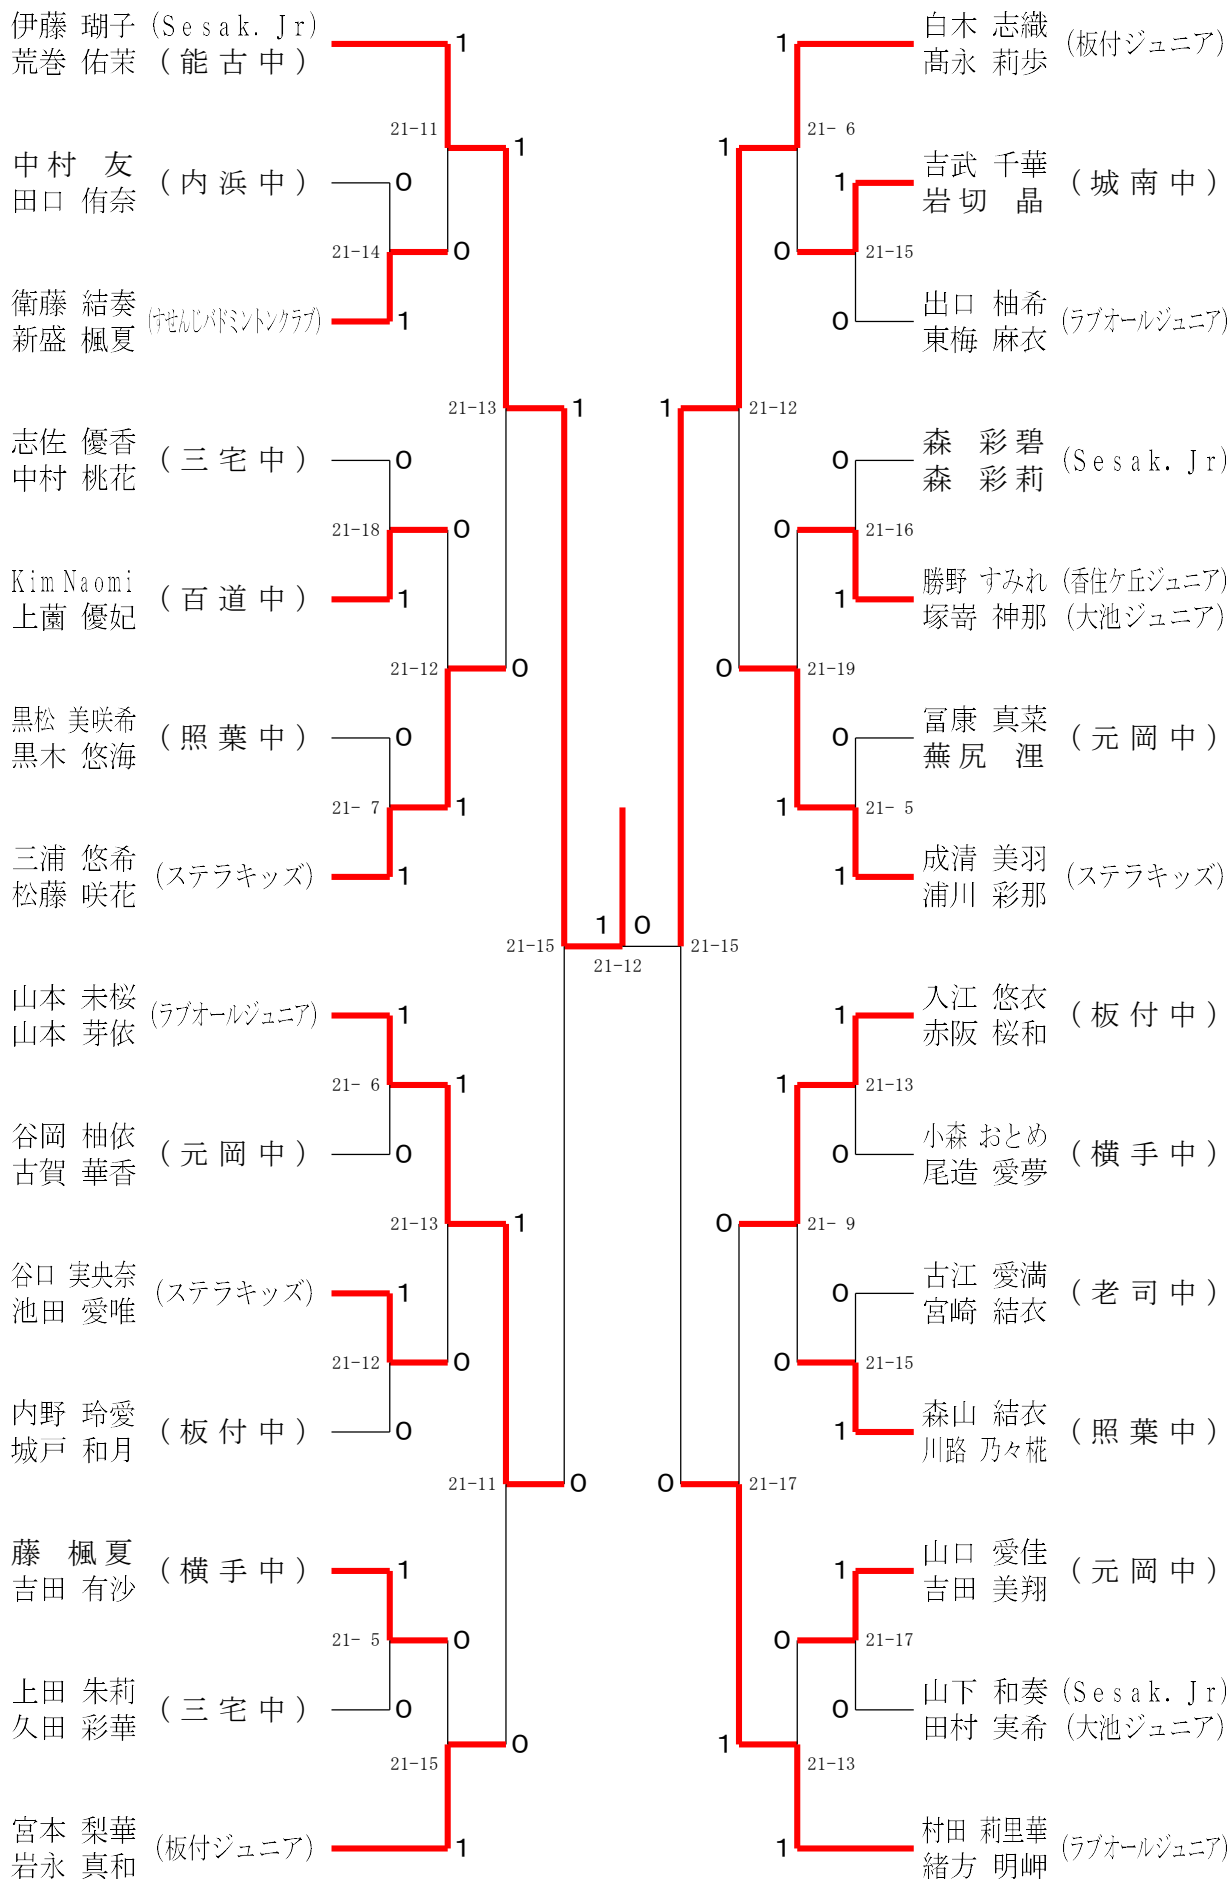

第22回福岡市中学生バドミントン選手権大会

中学女子ダブルスA 決勝トーナメント 令和7年3月9日 福岡市総合体育館