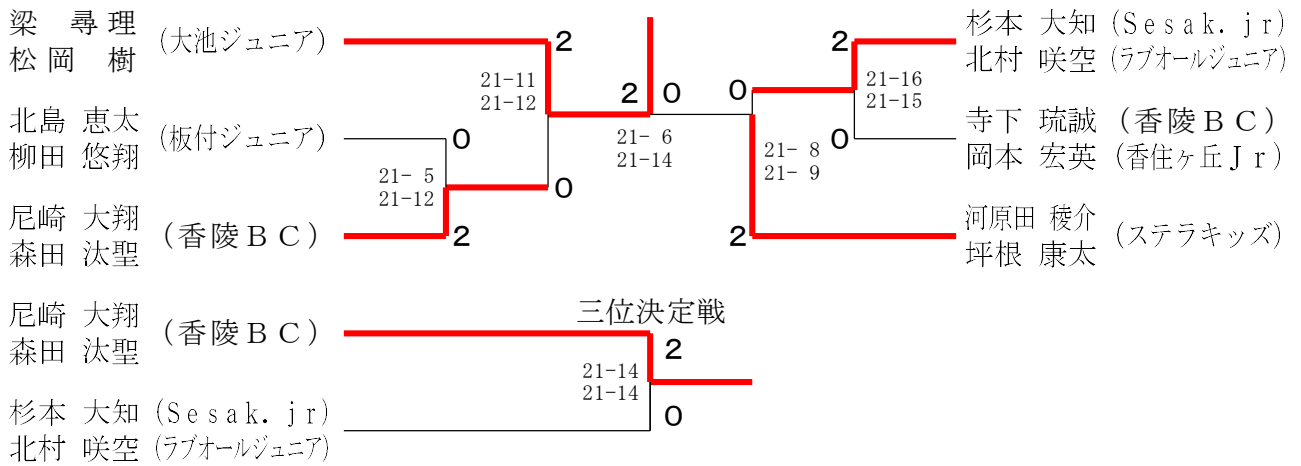

第44回福岡県小学生選抜バドミントン大会 福岡市予選会

令和7年2月16日 市民体育館

男子4年生以下ダブルス

男子5年生以下ダブルス

男子6年生以下ダブルス

第44回福岡県小学生選抜バドミントン大会 福岡市予選会

令和7年2月16日 市民体育館

女子4年生以下ダブルス