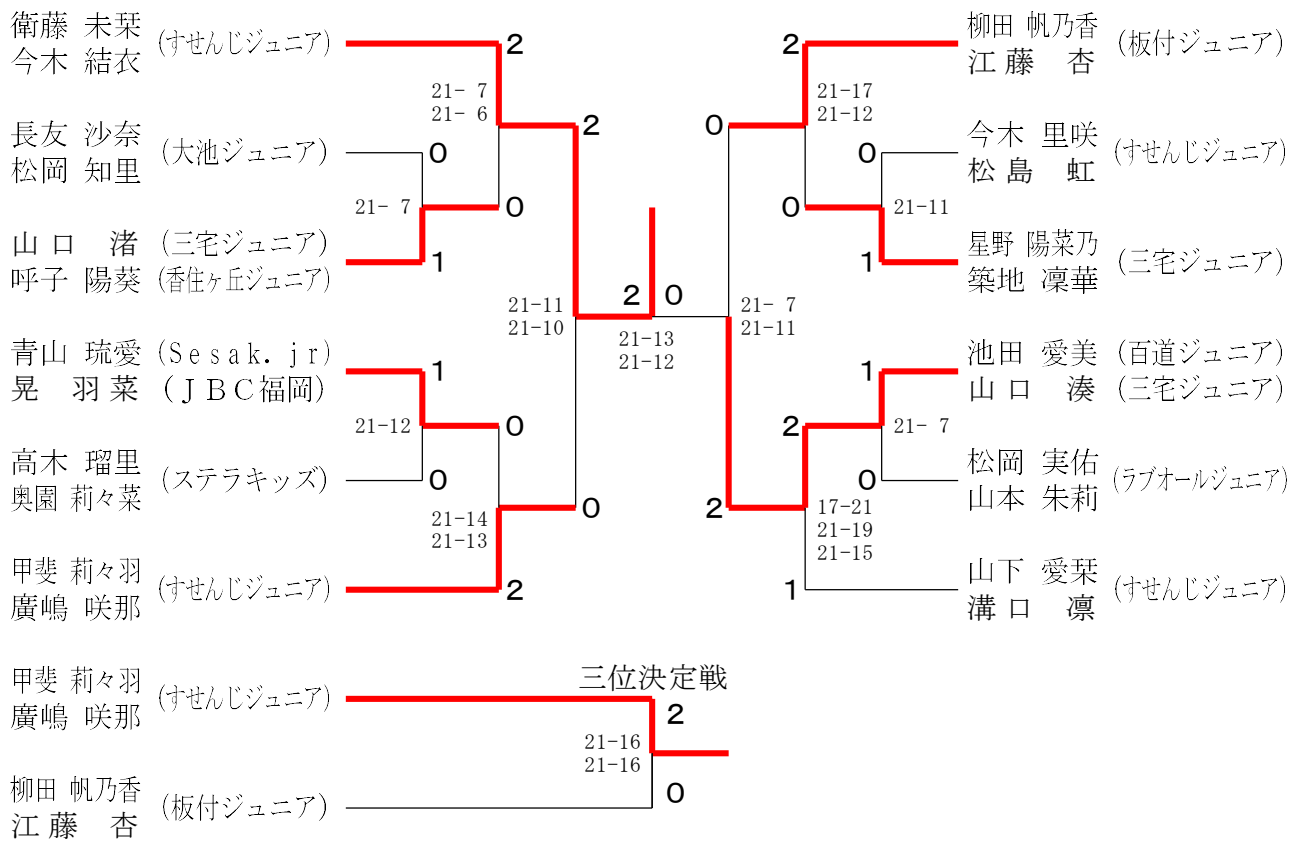

第44回福岡県小学生選抜バドミントン大会 福岡市予選会

令和7年2月16日 市民体育館

男子4年生以下ダブルス

男子5年生以下ダブルス

男子6年生以下ダブルス

第44回福岡県小学生選抜バドミントン大会 福岡市予選会

令和7年2月16日 市民体育館

女子4年生以下ダブルス