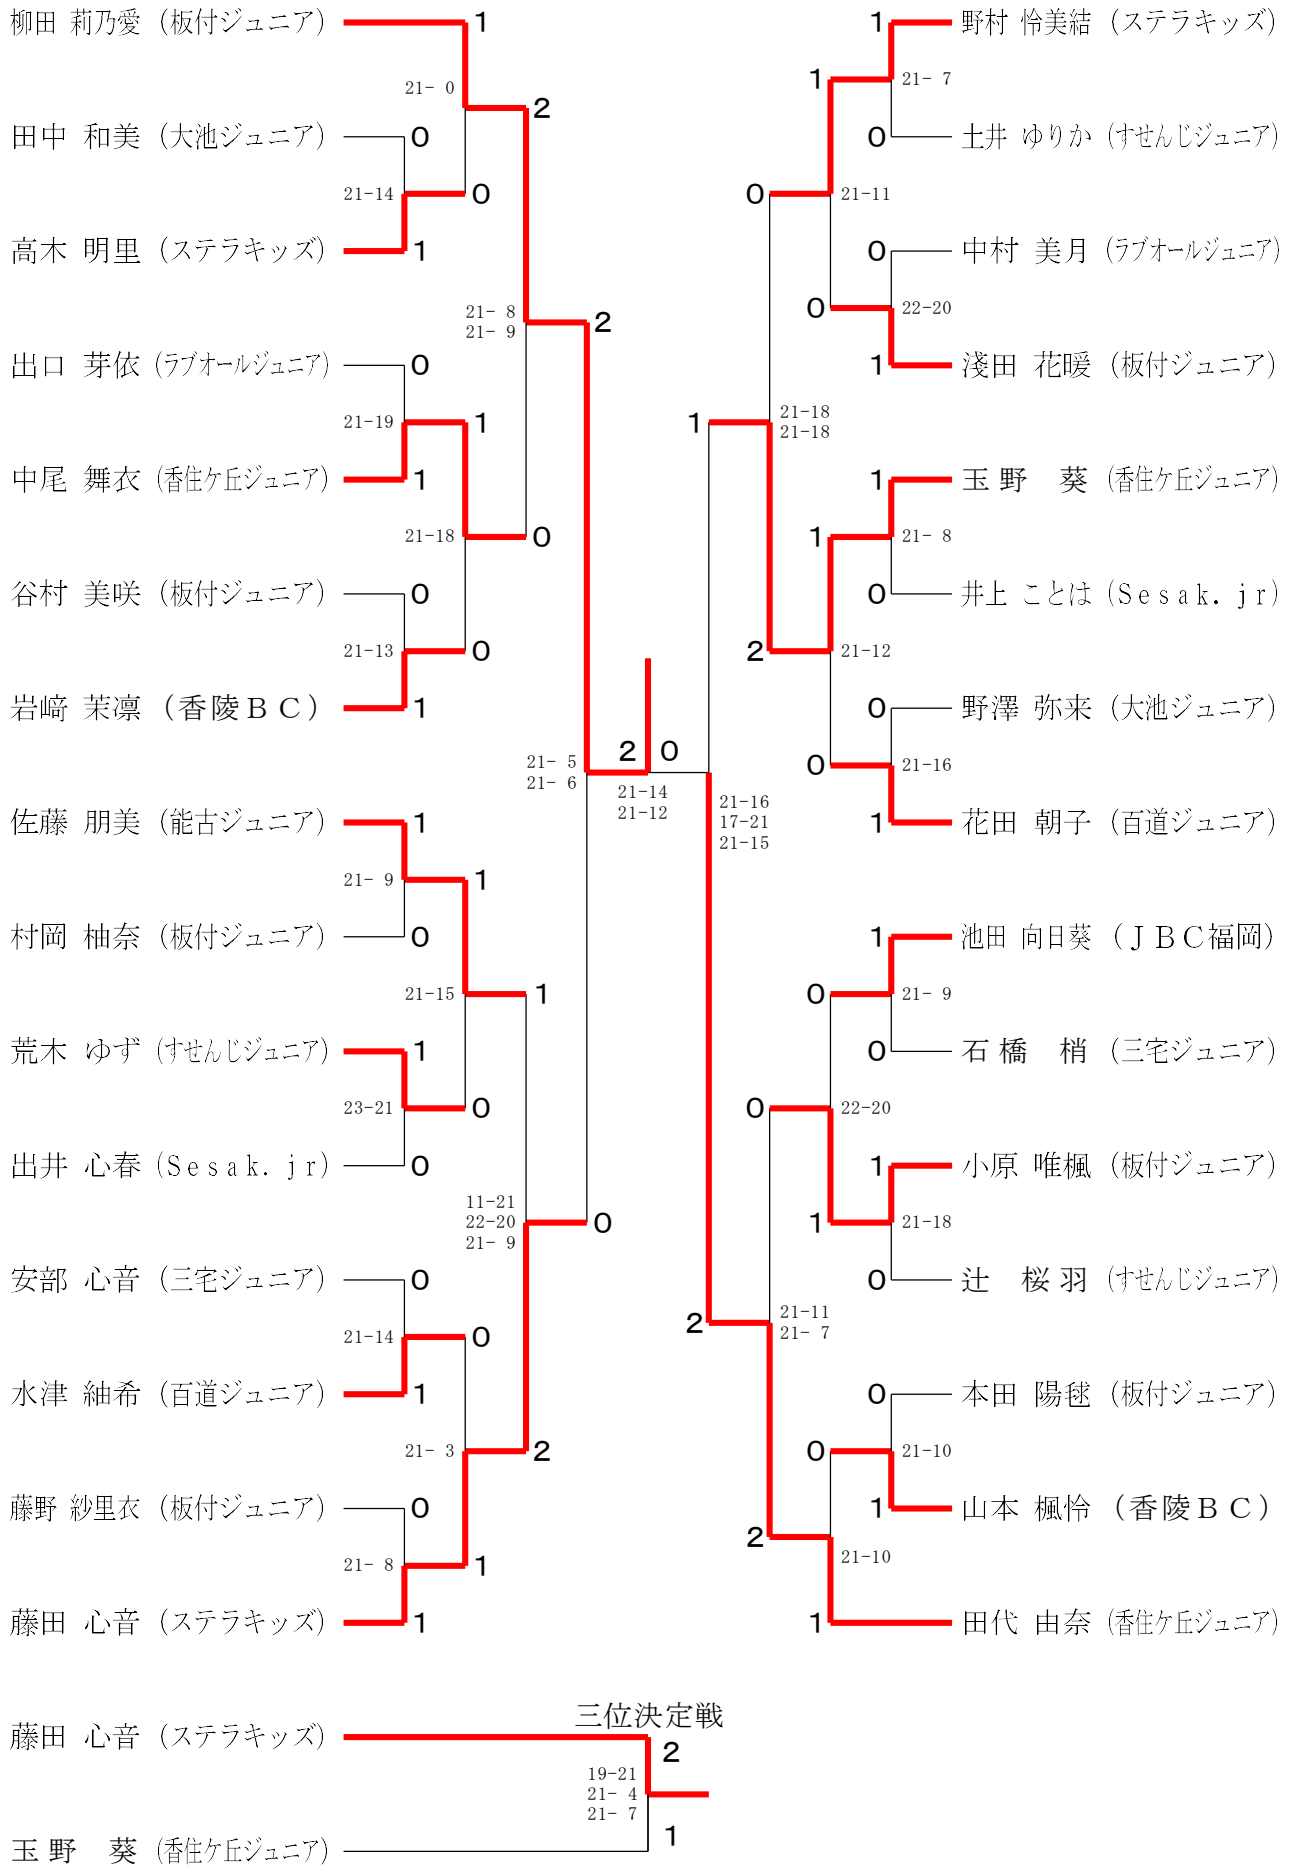

第44回福岡県小学生選抜バドミントン大会 福岡市予選会

令和7年2月16日 市民体育館

女子6年生以下シングルス