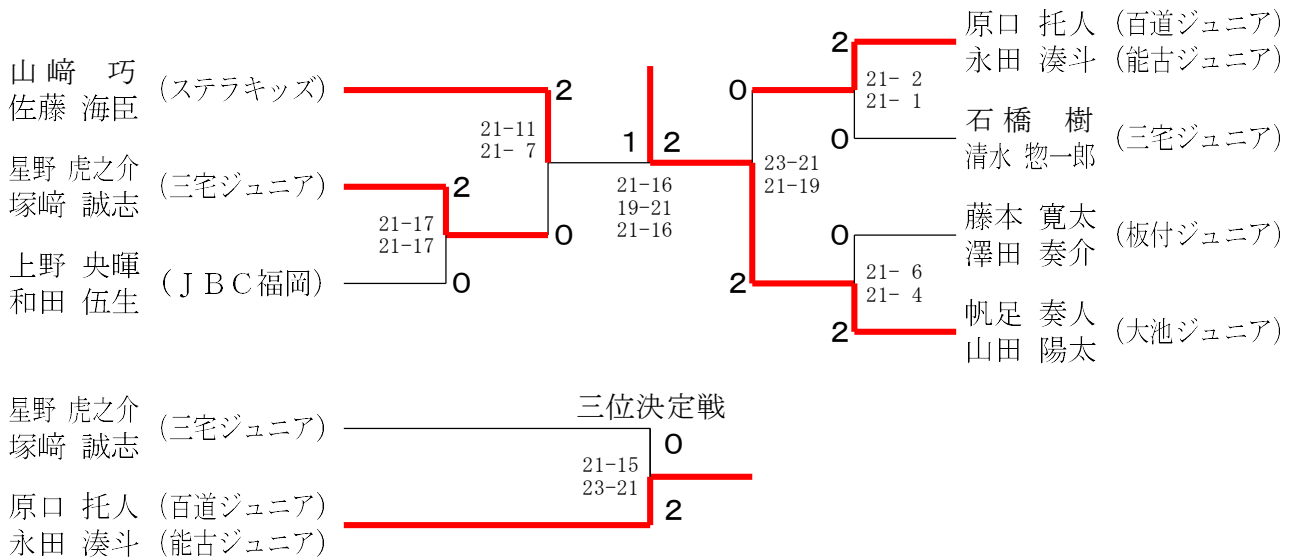

第44回福岡県小学生選抜バドミントン大会 福岡市予選会

令和7年2月16日 市民体育館

男子4年生以下ダブルス

男子5年生以下ダブルス

男子6年生以下ダブルス

第44回福岡県小学生選抜バドミントン大会 福岡市予選会

令和7年2月16日 市民体育館

女子4年生以下ダブルス