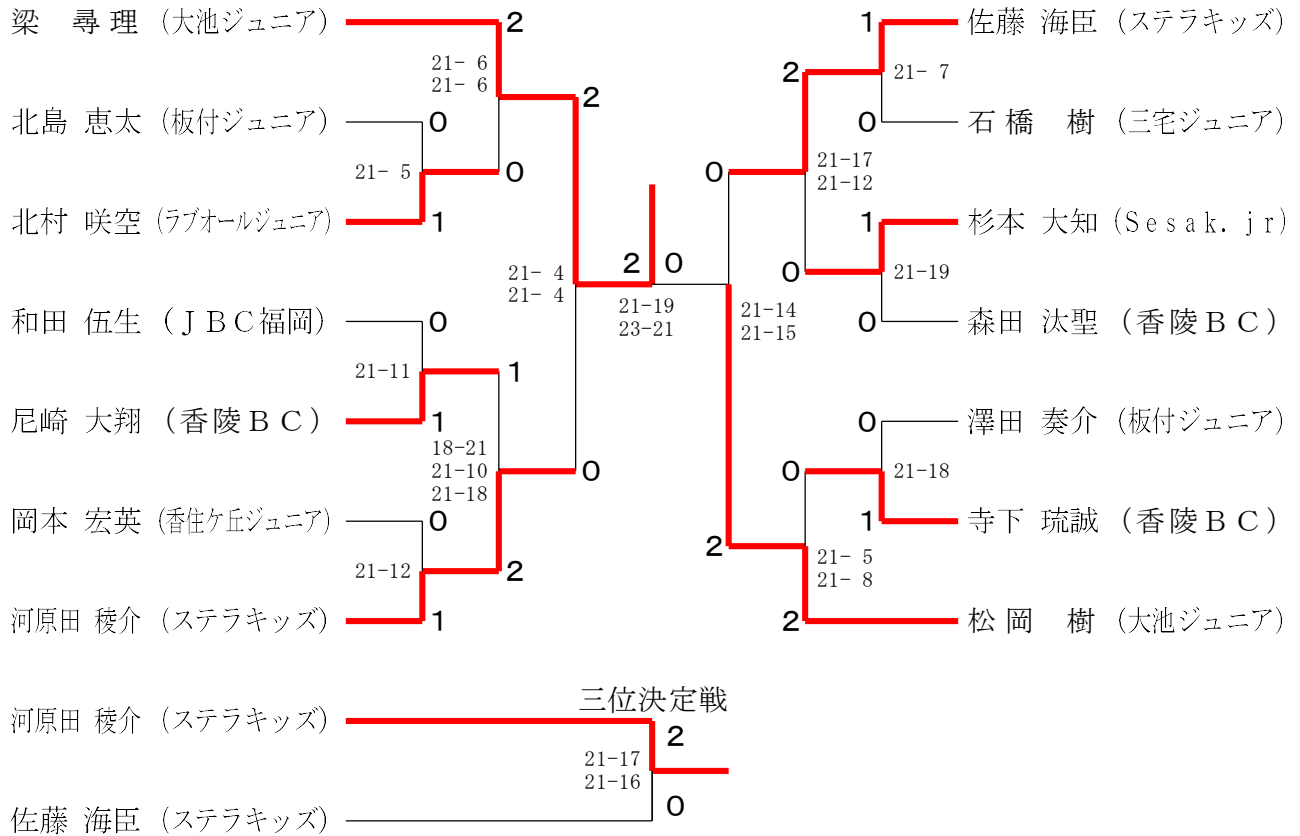

女子5年生以下ダブルス

第44回福岡県小学生選抜バドミントン大会 福岡市予選会

令和7年2月16日 市民体育館

女子6年生以下ダブルス

男子4年生以下シングルス

第44回福岡県小学生選抜バドミントン大会 福岡市予選会

令和7年2月16日 市民体育館

男子5年生以下シングルス