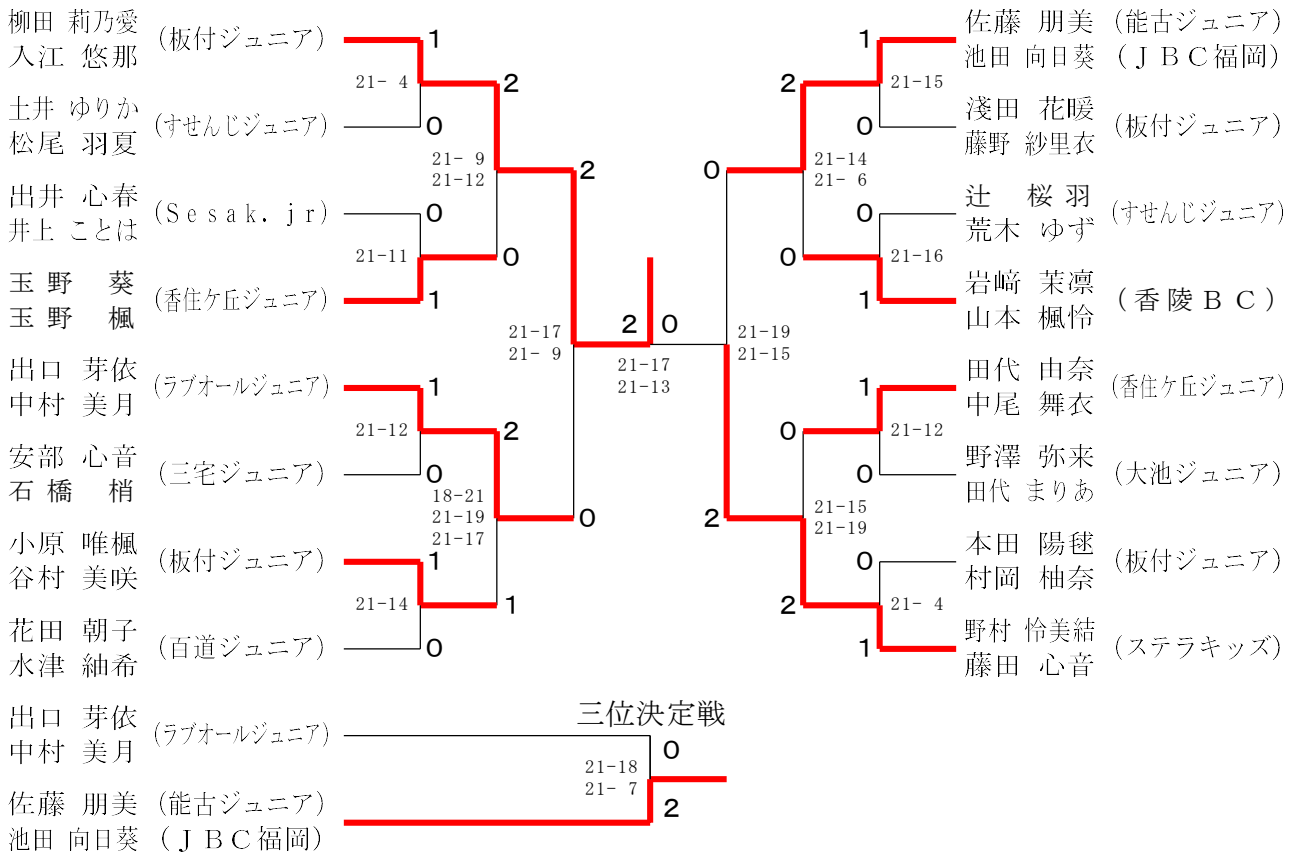

第44回福岡県小学生選抜バドミントン大会 福岡市予選会

令和7年2月16日 市民体育館

女子6年生以下ダブルス