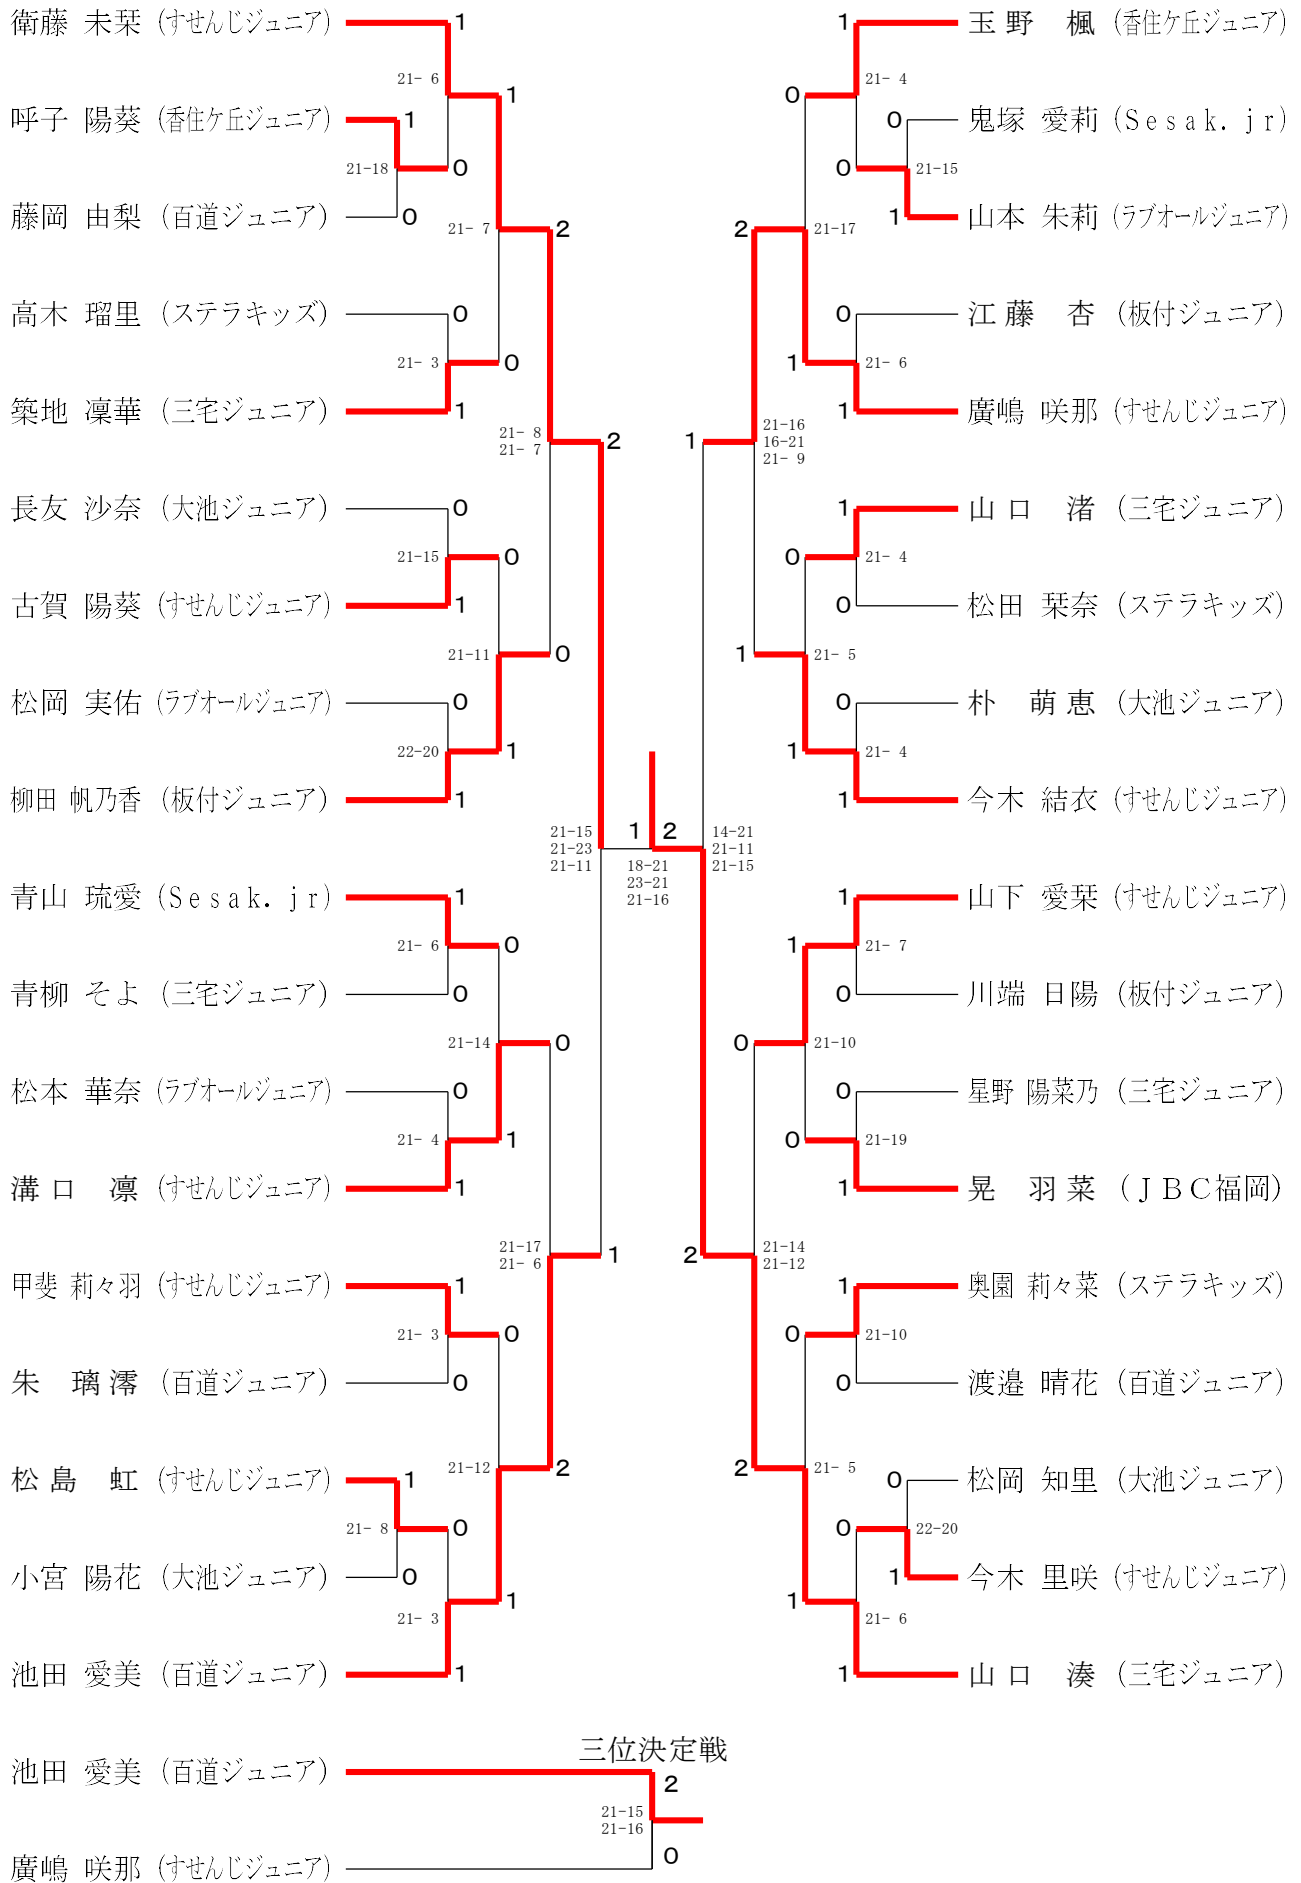

第44回福岡県小学生選抜バドミントン大会 福岡市予選会

令和7年2月16日 市民体育館

女子4年生以下シングルス