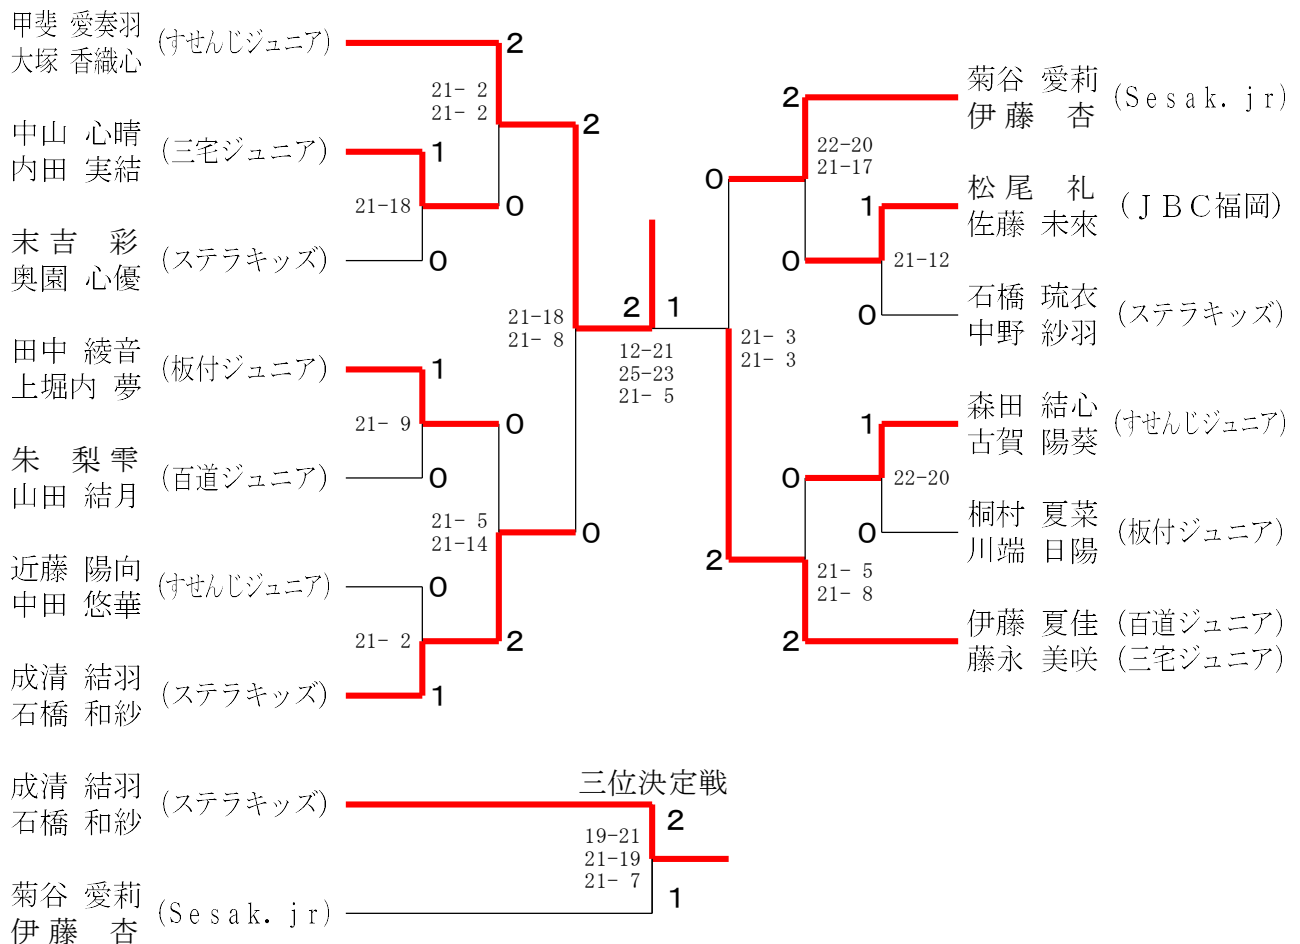

女子5年生以下ダブルス