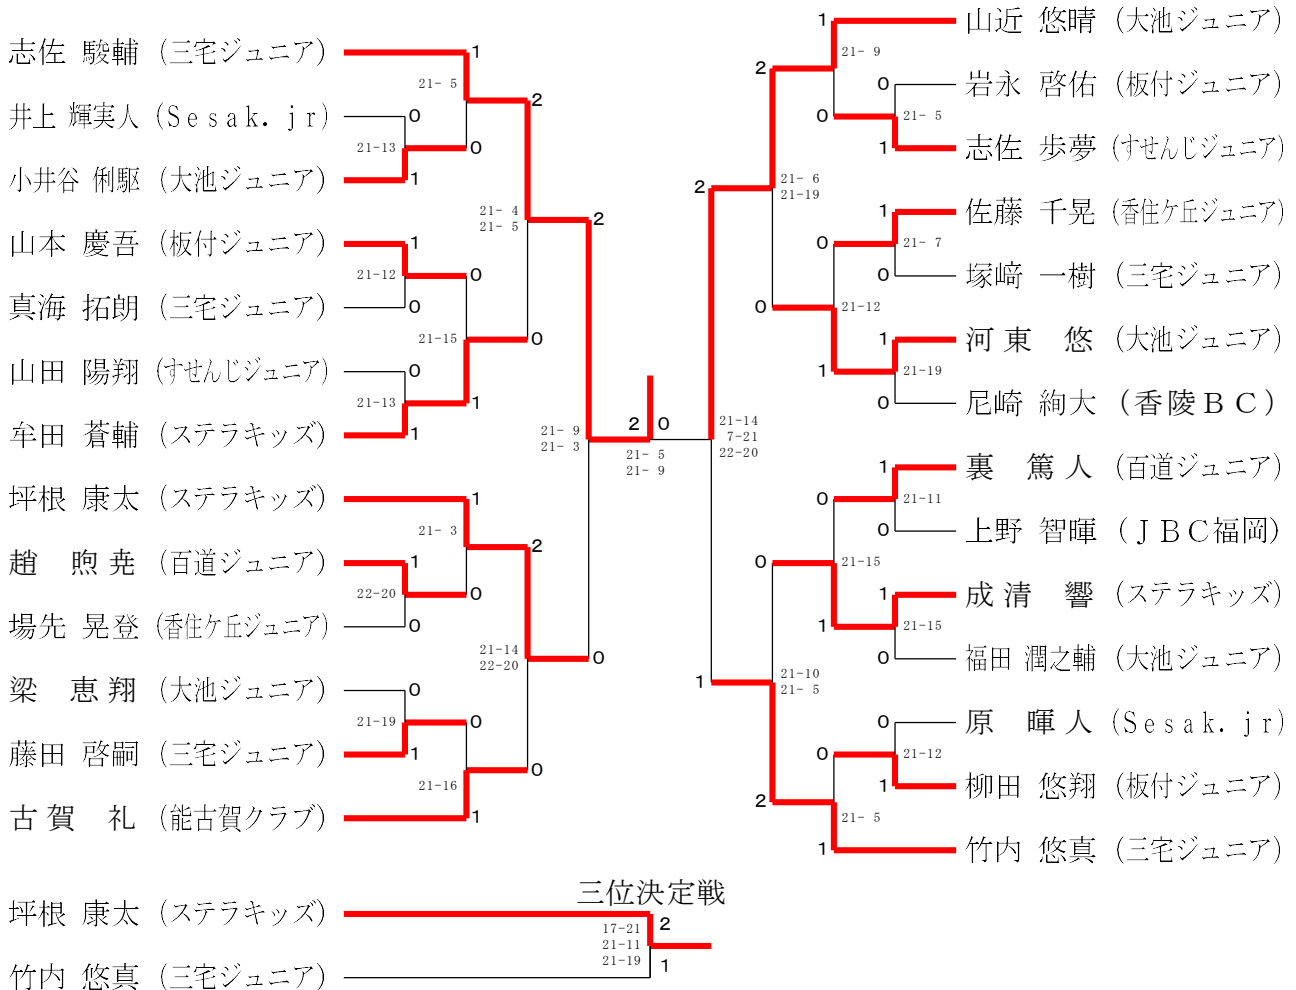

第44回福岡県小学生選抜バドミントン大会 福岡市予選会

令和7年2月16日 市民体育館

男子4年生以下ダブルス

男子5年生以下ダブルス

男子6年生以下ダブルス

第44回福岡県小学生選抜バドミントン大会 福岡市予選会

令和7年2月16日 市民体育館

女子4年生以下ダブルス

女子5年生以下ダブルス

第44回福岡県小学生選抜バドミントン大会 福岡市予選会

令和7年2月16日 市民体育館

女子6年生以下ダブルス

男子4年生以下シングルス

第44回福岡県小学生選抜バドミントン大会 福岡市予選会

令和7年2月16日 市民体育館

男子5年生以下シングルス