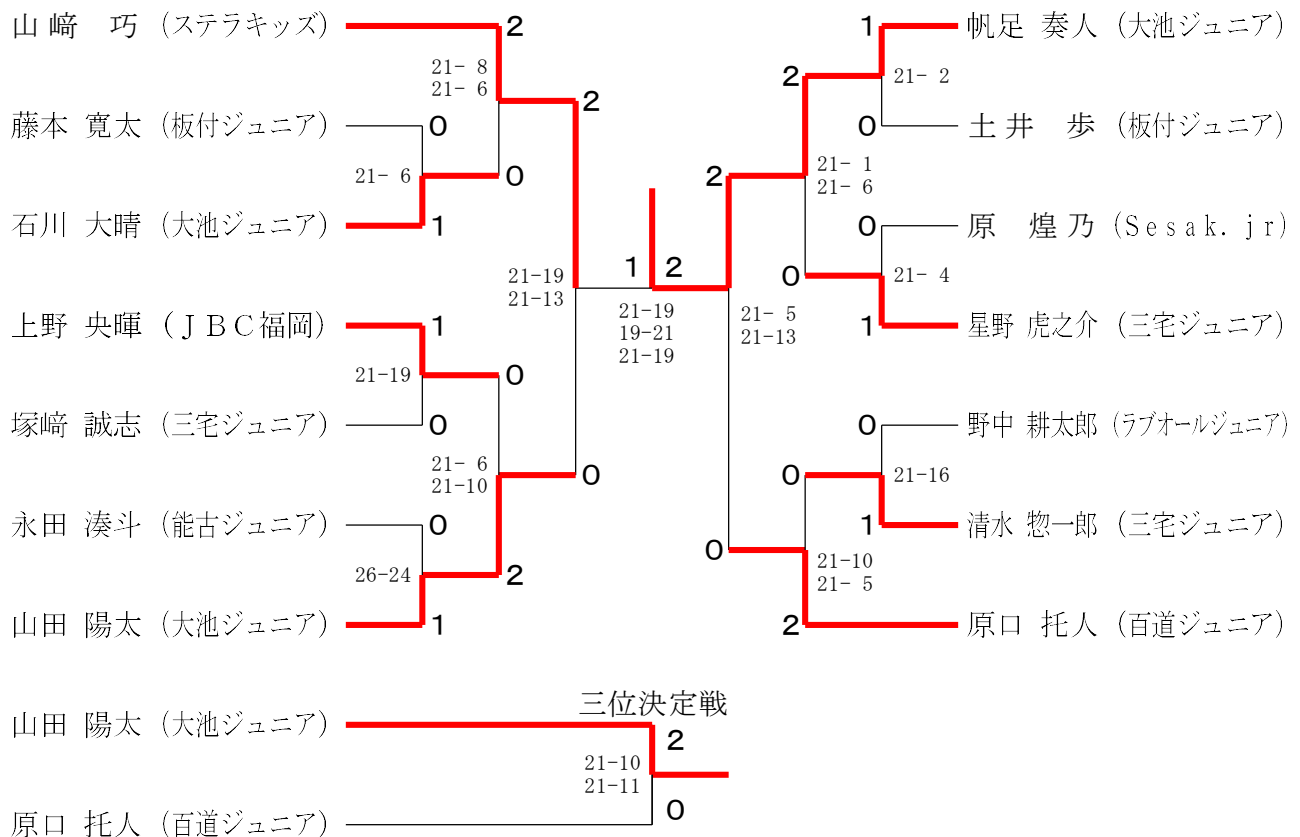

男子6年生以下シングルス