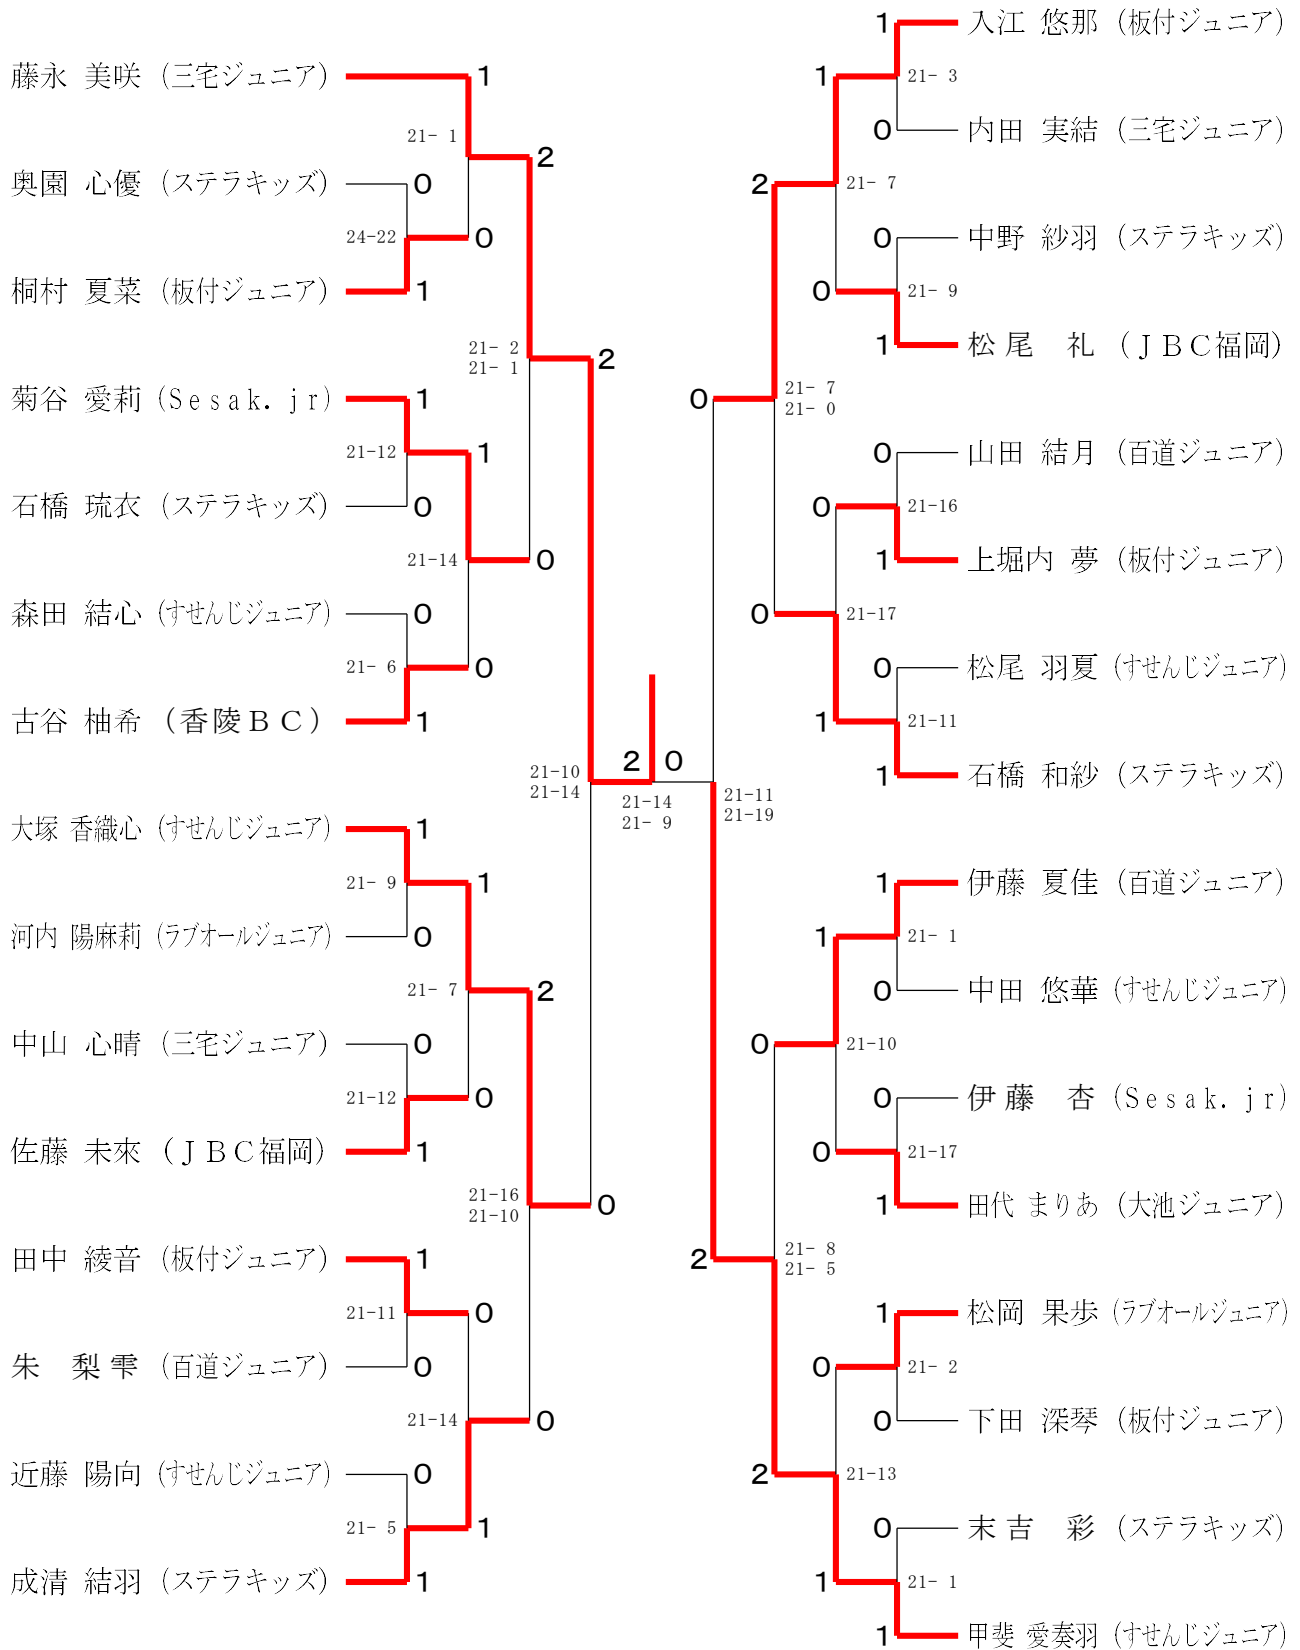

男子6年生以下シングルス

第44回福岡県小学生選抜バドミントン大会 福岡市予選会

令和7年2月16日 市民体育館

女子4年生以下シングルス

第44回福岡県小学生選抜バドミントン大会 福岡市予選会

令和7年2月16日 市民体育館

女子5年生以下シングルス

三位決定戦
 大塚 香織心 (すせんじジュニア) 2
 入江 悠那 (板付ジュニア) 0