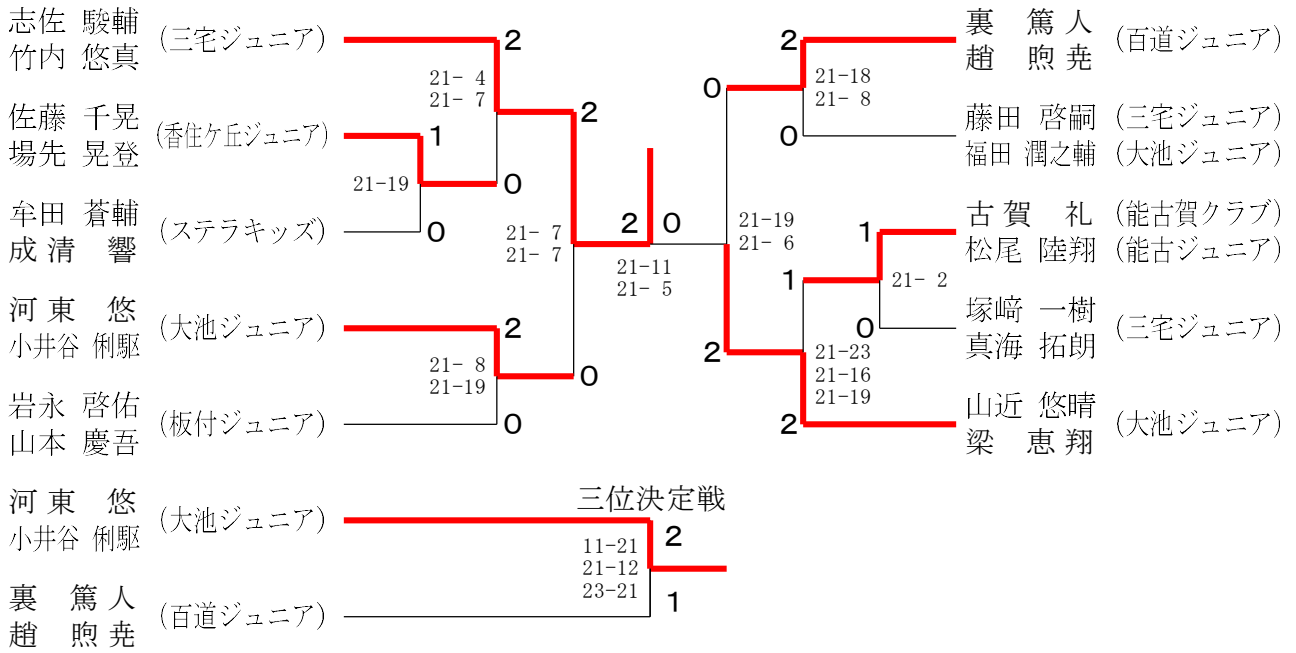

第44回福岡県小学生選抜バドミントン大会 福岡市予選会

令和7年2月16日 市民体育館

男子4年生以下ダブルス

男子5年生以下ダブルス

男子6年生以下ダブルス

第44回福岡県小学生選抜バドミントン大会 福岡市予選会

令和7年2月16日 市民体育館

女子4年生以下ダブルス