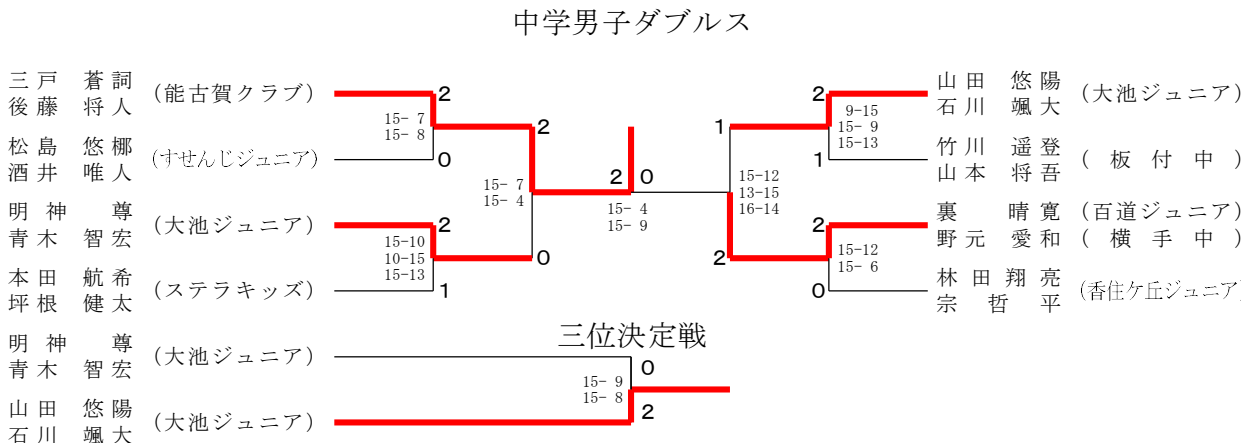

第25回全日本中学生バドミントン選手権大会福岡市予選会

中学男子 シンク和 年 1 1 月 1 7 日 福岡市総合体育館

第25回全日本中学生バドミントン選手権大会福岡市予選会

中学女子シングルス令和6年11月17日 福岡市総合体育館

第25回全日本中学生バドミントン選手権大会福岡市予選会

中学女子シングルス 令和6年11月17日 福岡市総合体育館

第25回全日本中学生バドミントン選手権大会福岡市予選会

令和6年11月17日 福岡市総合体育館
中学男子ダブルス

三位決定戦

第25回全日本中学生バドミントン選手権大会福岡市予選会

中学女子ダブル和6年 11月17日 福岡市総合体育館

第25回全日本中学生バドミントン選手権大会福岡市予選会

中学女子ダブル和6年 11月17日 福岡市総合体育館

第25回全日本中学生バドミントン選手権大会福岡市予選会

令和6年11月17日 福岡市総合体育館

全日本中学生バドミントン大会 福岡市予選会

《大会参加にあたって》

I. 大会参加者に関する留意事項

- (1) 体育館の入館は、8：30からとします。今大会はサブアリーナを使用します。
- (2) 体育館への入場の順番は、理事・大会役員・準備を行うすべてのジュニアクラブの選手
→中学校とします。
8：45受け付け 8：55監督者会議 9：15に開会式を行います。
- (3) 大会当日の朝の練習は行いません。
- (4) マスクの着用は各自の判断とします。
- (5) 大会プログラムは、大会本部では準備いたしません。HPより各自で印刷し、試合当日お持ちください。
- (6) 観覧席最前列で応援される場合は、観覧席に座って応援してください。
観覧席の手すりに寄りかかっている応援は厳禁とします。