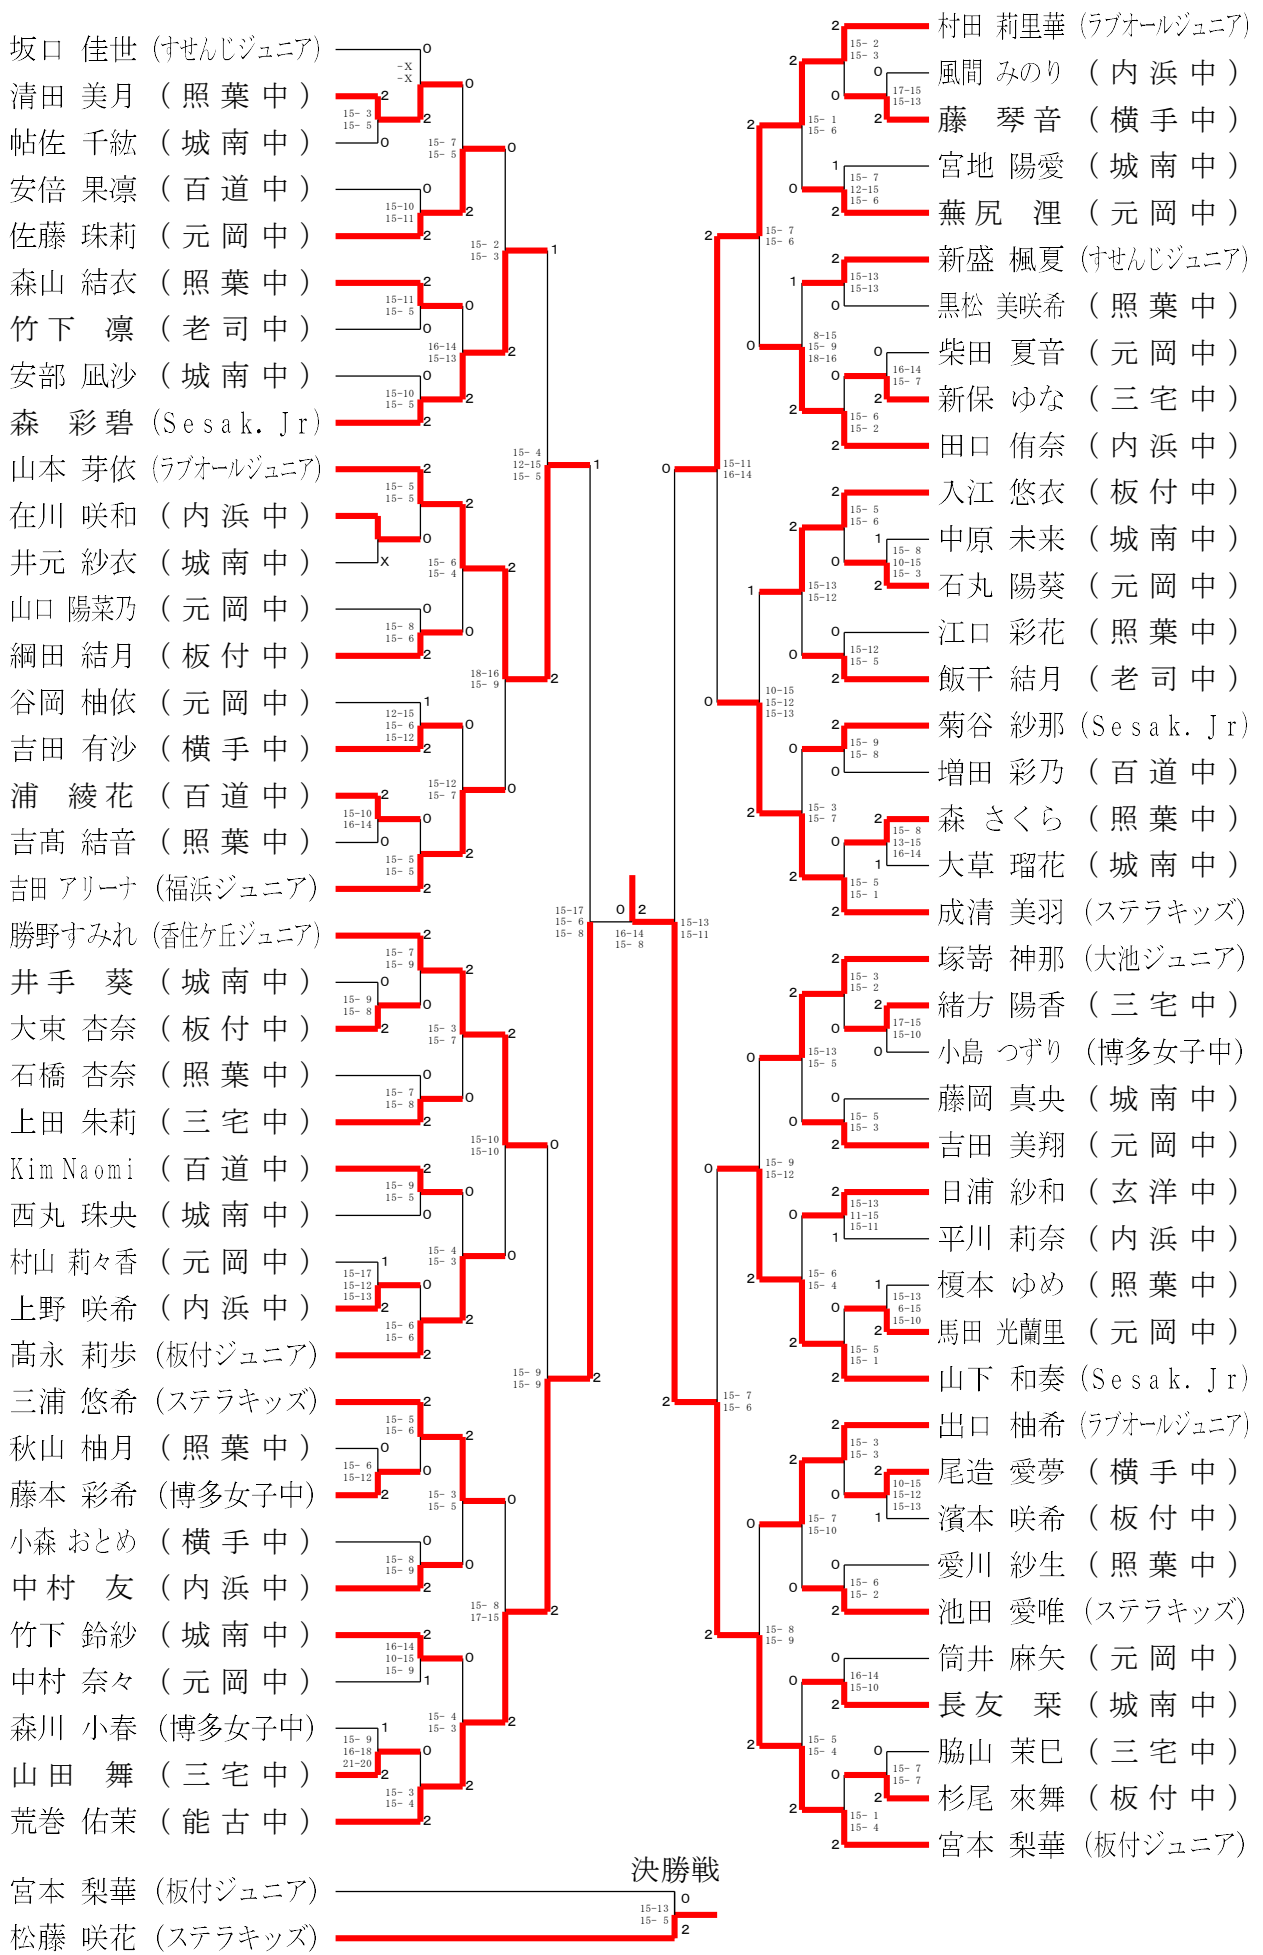

第25回全日本中学生バドミントン選手権大会福岡市予選会

中学女子シングルス令和6年11月17日 福岡市総合体育館