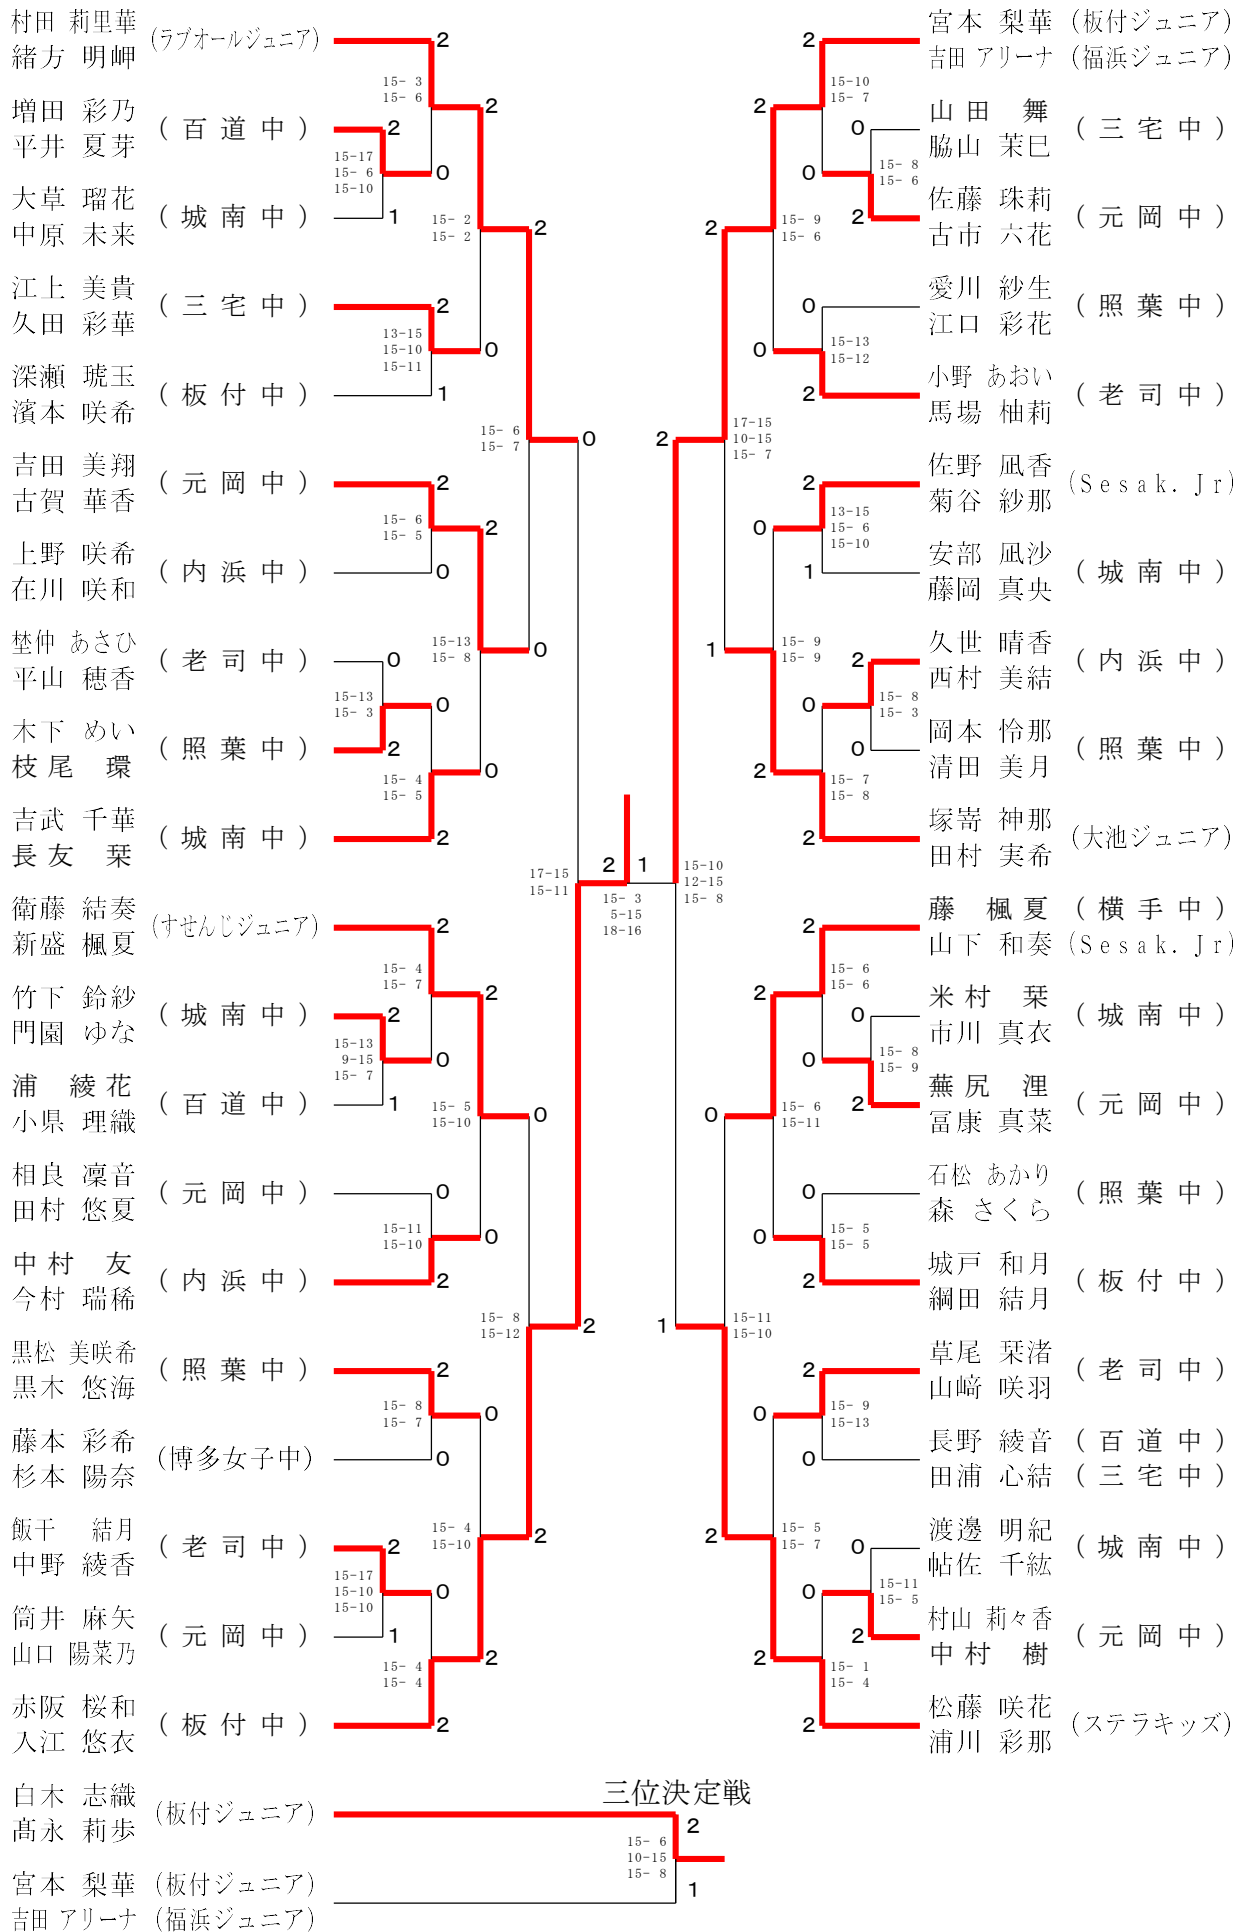

三位決定戦

第25回全日本中学生バドミントン選手権大会福岡市予選会

中学女子ダブル和6年 11月17日 福岡市総合体育館

第25回全日本中学生バドミントン選手権大会福岡市予選会

中学女子ダブル和6年 11月17日 福岡市総合体育館

第25回全日本中学生バドミントン選手権大会福岡市予選会

令和6年11月17日 福岡市総合体育館

全日本中学生バドミントン大会 福岡市予選会

《大会参加にあたって》

I. 大会参加者に関する留意事項

- (1) 体育館の入館は、8：30からとします。今大会はサブアリーナを使用します。
- (2) 体育館への入場の順番は、理事・大会役員・準備を行うすべてのジュニアクラブの選手
→中学校とします。
8：45受け付け 8：55監督者会議 9：15に開会式を行います。
- (3) 大会当日の朝の練習は行いません。
- (4) マスクの着用は各自の判断とします。
- (5) 大会プログラムは、大会本部では準備いたしません。HPより各自で印刷し、試合当日お持ちください。
- (6) 観覧席最前列で応援される場合は、観覧席に座って応援してください。
観覧席の手すりに寄りかかっている応援は厳禁とします。

III. サービスルールに関する留意事項

- (1) サービスルール遵守に取り組んでまいります。
つきましては、ユニフォームにリボンの着用を義務付けます
(目印になるテープなども可とします。)
- (2) リボンの位置は最上部が1.15mとなるよう着用し、サービスの際シャトルがこれより高い位置で打たれた場合フォルトを宣告します。