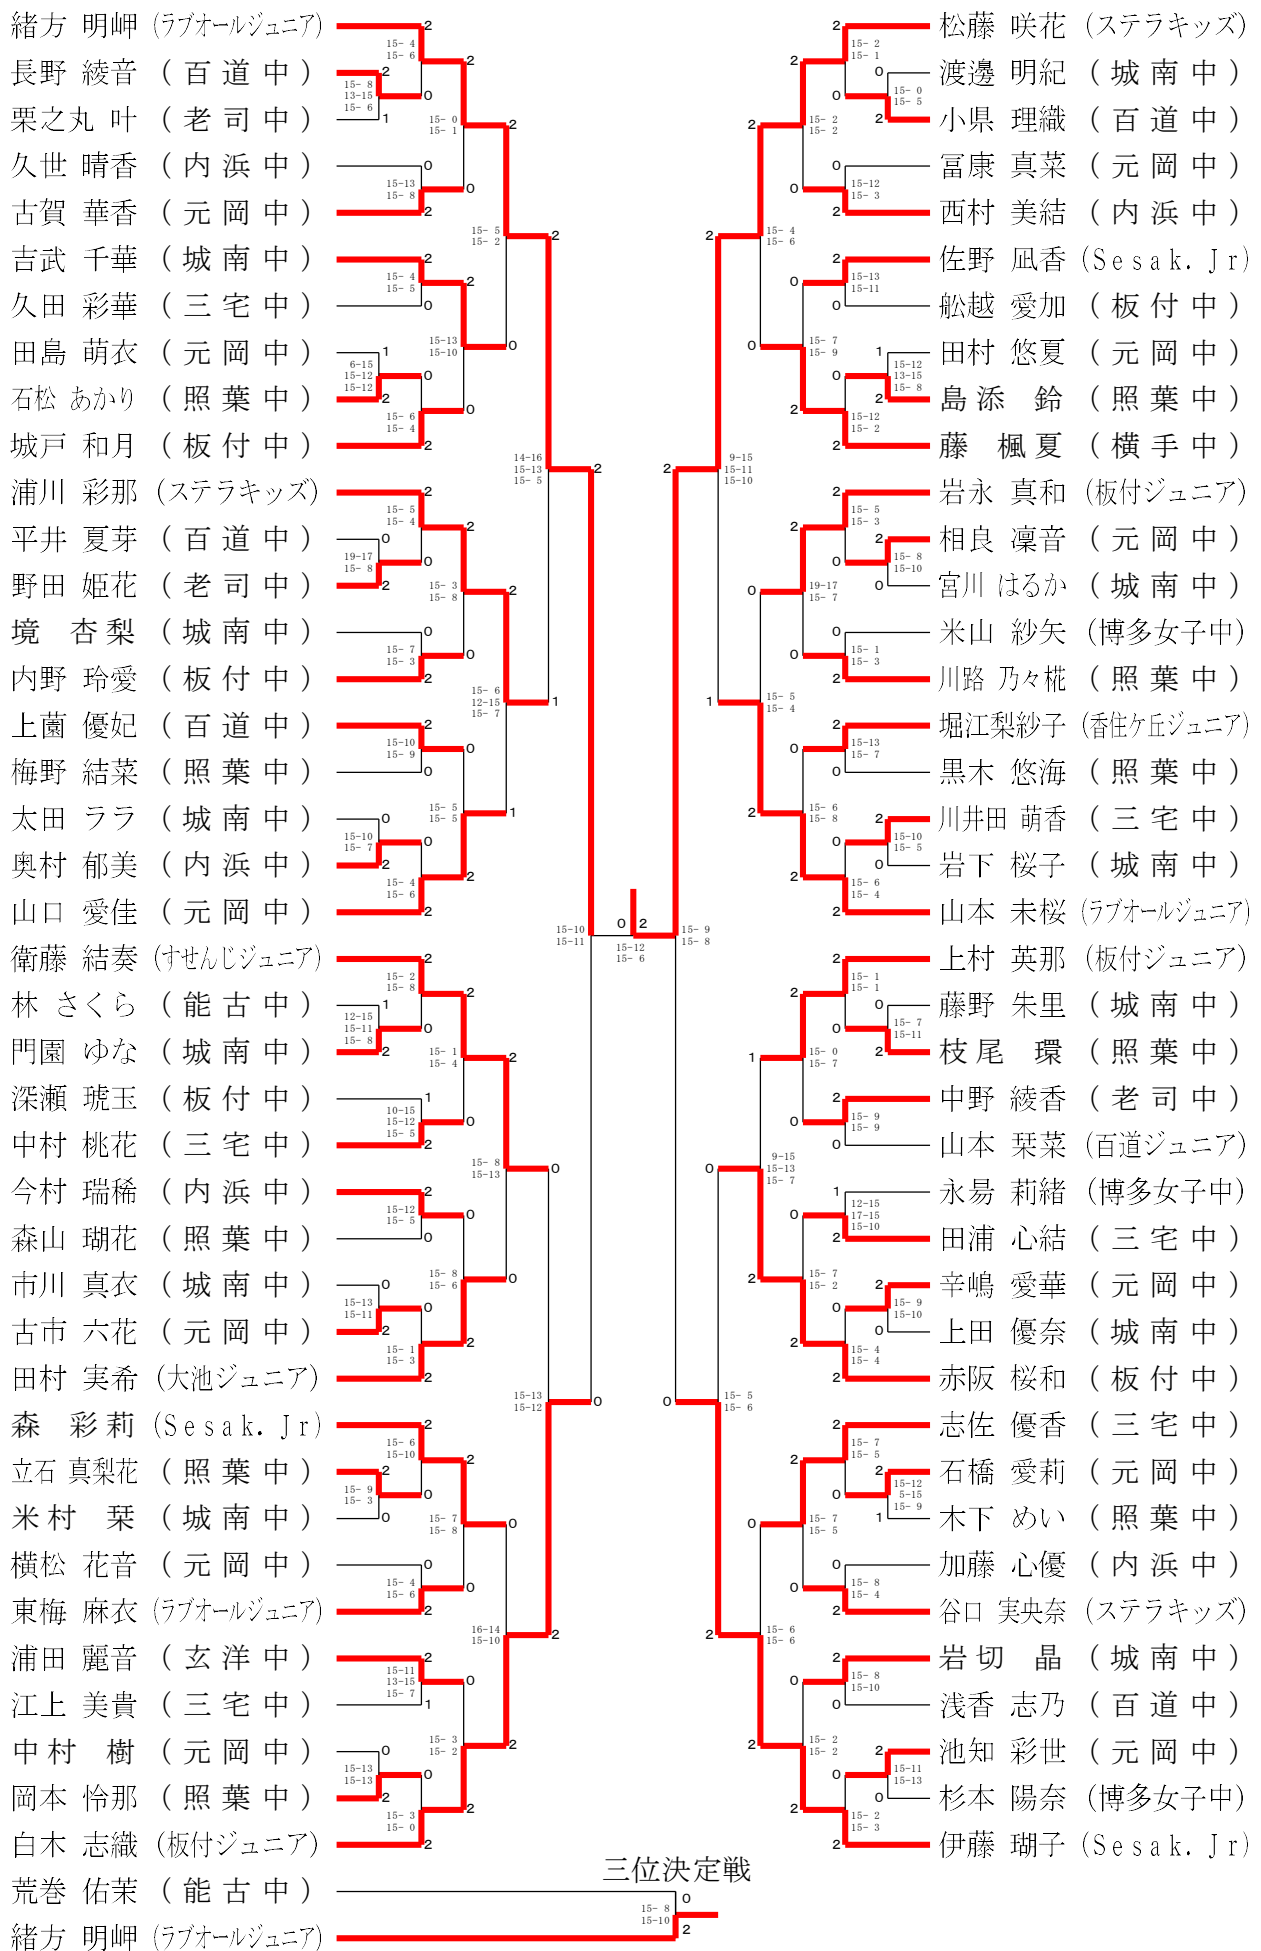

第25回全日本中学生バドミントン選手権大会福岡市予選会

2024.11.17 福岡市総合体育館

種 目	優 勝	準 優 勝	三 位	
中学男子単	たけがわ はると 竹川 遥登 (板付中)	ごとう まさと 後藤 将人 (能古賀クラブ)	やまだ ゆうひ 山田 悠陽 (大池ジュニア)	みょうじん たける 明神 尊 (大池ジュニア)
中学女子単	まつふじ さくら 松藤 咲花 (ステラキッズ)	みやもと りんか 宮本 梨華 (板付ジュニア)	おがた みさき 緒方 明岬 (ラブオールジュニア)	あらまき ゆま 荒巻 佑茉 (能古中)
中学男子複	みと そうし 三戸 蒼詞 ごとう まさと 後藤 将人 (能古賀クラブ)	うら はるひと 裏 晴寛 のもと まなと 野元 愛和 (百道ジュニア・横手中)	やまだ ゆうひ 山田 悠陽 いしかわ そうた 石川 颯大 (大池ジュニア)	みょうじん たける 明神 尊 あおき ともひろ 青木 智宏 (大池ジュニア)
中学女子複	いとう ここ 伊藤 瑚子 あらまき ゆま 荒巻 佑茉 (Sesak. Jr・能古中)	あかさか さわ 赤阪 桜和 いりえ ゆい 入江 悠衣 (板付中)	しらき しおり 白木 志織 たかなが りほ 高永 莉歩 (板付ジュニア)	みやもと りんか 宮本 梨華 よしだ ありーな 吉田 アリーナ (板付ジュニア・福浜ジュニア)

第25回全日本中学生バドミントン選手権大会福岡市予選会

中学男子 シンク和 年 1 1 月 1 7 日 福岡市総合体育館

第25回全日本中学生バドミントン選手権大会福岡市予選会

中学女子シングルス令和6年11月17日 福岡市総合体育館

第25回全日本中学生バドミントン選手権大会福岡市予選会

中学女子シングルス 令和6年11月17日 福岡市総合体育館

第25回全日本中学生バドミントン選手権大会福岡市予選会

令和6年11月17日 福岡市総合体育館
中学男子ダブルス

三位決定戦

第25回全日本中学生バドミントン選手権大会福岡市予選会

中学女子ダブル和6年 11月17日 福岡市総合体育館

第25回全日本中学生バドミントン選手権大会福岡市予選会

中学女子ダブル和6年 11月17日 福岡市総合体育館

第25回全日本中学生バドミントン選手権大会福岡市予選会

令和6年11月17日 福岡市総合体育館

全日本中学生バドミントン大会 福岡市予選会