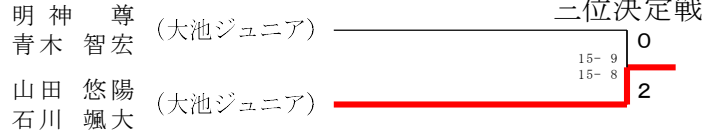

第25回全日本中学生バドミントン選手権大会福岡市予選会

2024.11.17 福岡市総合体育館

種 目	優 勝	準 優 勝	三 位	
中学男子単	たけがわ はると 竹川 遥登 (板付中)	ごとう まさと 後藤 将人 (能古賀クラブ)	やまだ ゆうひ 山田 悠陽 (大池ジュニア)	みょうじん たける 明神 尊 (大池ジュニア)
中学女子単	まつふじ さくら 松藤 咲花 (ステラキッズ)	みやもと りんか 宮本 梨華 (板付ジュニア)	おがた みさき 緒方 明岬 (ラブオールジュニア)	あらまき ゆま 荒巻 佑茉 (能古中)
中学男子複	みと そうし 三戸 蒼詞 ごとう まさと 後藤 将人 (能古賀クラブ)	うら はるひと 裏 晴寛 のもと まなと 野元 愛和 (百道ジュニア・横手中)	やまだ ゆうひ 山田 悠陽 いしかわ そうた 石川 颯大 (大池ジュニア)	みょうじん たける 明神 尊 あおき ともひろ 青木 智宏 (大池ジュニア)
中学女子複	いとう ここ 伊藤 瑚子 あらまき ゆま 荒巻 佑茉 (Sesak. Jr・能古中)	あかさか さわ 赤阪 桜和 いりえ ゆい 入江 悠衣 (板付中)	しらき しおり 白木 志織 たかなが りほ 高永 莉歩 (板付ジュニア)	みやもと りんか 宮本 梨華 よしだ ありーな 吉田 アリーナ (板付ジュニア・福浜ジュニア)

第25回全日本中学生バドミントン選手権大会福岡市予選会

中学男子 シンク和 年 1 1 月 1 7 日 福岡市総合体育館

第25回全日本中学生バドミントン選手権大会福岡市予選会

中学女子シングルス令和6年11月17日 福岡市総合体育館

第25回全日本中学生バドミントン選手権大会福岡市予選会

中学女子シングルス 令和6年11月17日 福岡市総合体育館

第25回全日本中学生バドミントン選手権大会福岡市予選会

令和6年11月17日 福岡市総合体育館
中学男子ダブルス

三位決定戦

第25回全日本中学生バドミントン選手権大会福岡市予選会

中学女子ダブル和6年 11月17日 福岡市総合体育館

第25回全日本中学生バドミントン選手権大会福岡市予選会

中学女子ダブル和6年 11月17日 福岡市総合体育館

第25回全日本中学生バドミントン選手権大会福岡市予選会

令和6年11月17日 福岡市総合体育館

全日本中学生バドミントン大会 福岡市予選会