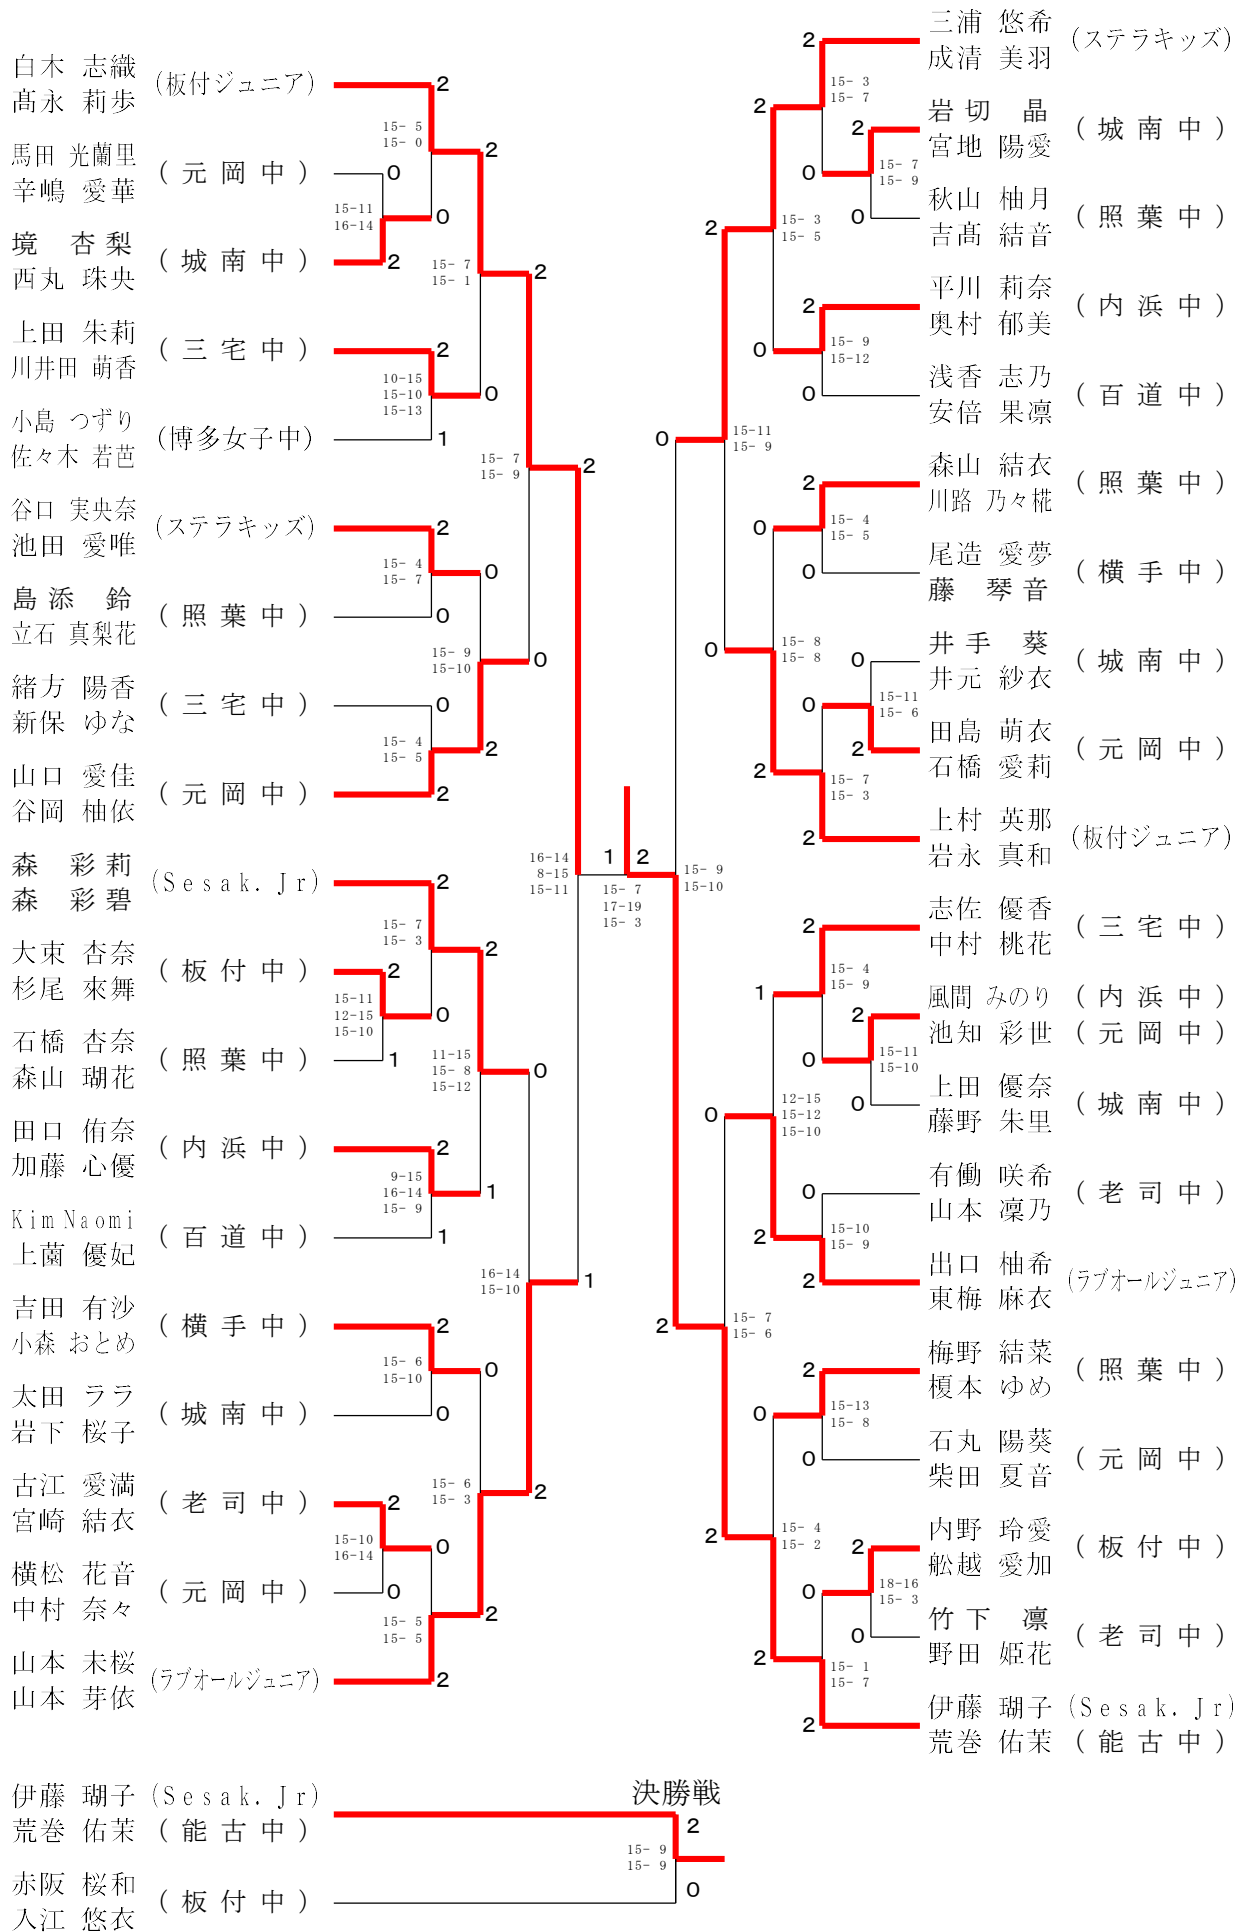

第25回全日本中学生バドミントン選手権大会福岡市予選会

2024.11.17 福岡市総合体育館

種 目	優 勝	準 優 勝	三 位	
中学男子単	たけがわ はると 竹川 遥登 (板付中)	ごとう まさと 後藤 将人 (能古賀クラブ)	やまだ ゆうひ 山田 悠陽 (大池ジュニア)	みょうじん たける 明神 尊 (大池ジュニア)
中学女子単	まつふじ さくら 松藤 咲花 (ステラキッズ)	みやもと りんか 宮本 梨華 (板付ジュニア)	おがた みさき 緒方 明岬 (ラブオールジュニア)	あらまき ゆま 荒巻 佑茉 (能古中)
中学男子複	みと そうし 三戸 蒼詞 ごとう まさと 後藤 将人 (能古賀クラブ)	うら はるひと 裏 晴寛 のもと まなと 野元 愛和 (百道ジュニア・横手中)	やまだ ゆうひ 山田 悠陽 いしかわ そうた 石川 颯大 (大池ジュニア)	みょうじん たける 明神 尊 あおき ともひろ 青木 智宏 (大池ジュニア)
中学女子複	いとう ここ 伊藤 瑚子 あらまき ゆま 荒巻 佑茉 (Sesak. Jr・能古中)	あかさか さわ 赤阪 桜和 いりえ ゆい 入江 悠衣 (板付中)	しらき しおり 白木 志織 たかなが りほ 高永 莉歩 (板付ジュニア)	みやもと りんか 宮本 梨華 よしだ ありーな 吉田 アリーナ (板付ジュニア・福浜ジュニア)

第25回全日本中学生バドミントン選手権大会福岡市予選会

中学男子 シンク和 年 1 1 月 1 7 日 福岡市総合体育館

第25回全日本中学生バドミントン選手権大会福岡市予選会

中学女子シングルス令和6年11月17日 福岡市総合体育館

第25回全日本中学生バドミントン選手権大会福岡市予選会

中学女子シングルス 令和6年11月17日 福岡市総合体育館

第25回全日本中学生バドミントン選手権大会福岡市予選会

令和6年11月17日 福岡市総合体育館
中学男子ダブルス

三位決定戦

第25回全日本中学生バドミントン選手権大会福岡市予選会

中学女子ダブル和6年 11月17日 福岡市総合体育館

第25回全日本中学生バドミントン選手権大会福岡市予選会

中学女子ダブル和6年 11月17日 福岡市総合体育館

第25回全日本中学生バドミントン選手権大会福岡市予選会

令和6年11月17日 福岡市総合体育館

全日本中学生バドミントン大会 福岡市予選会