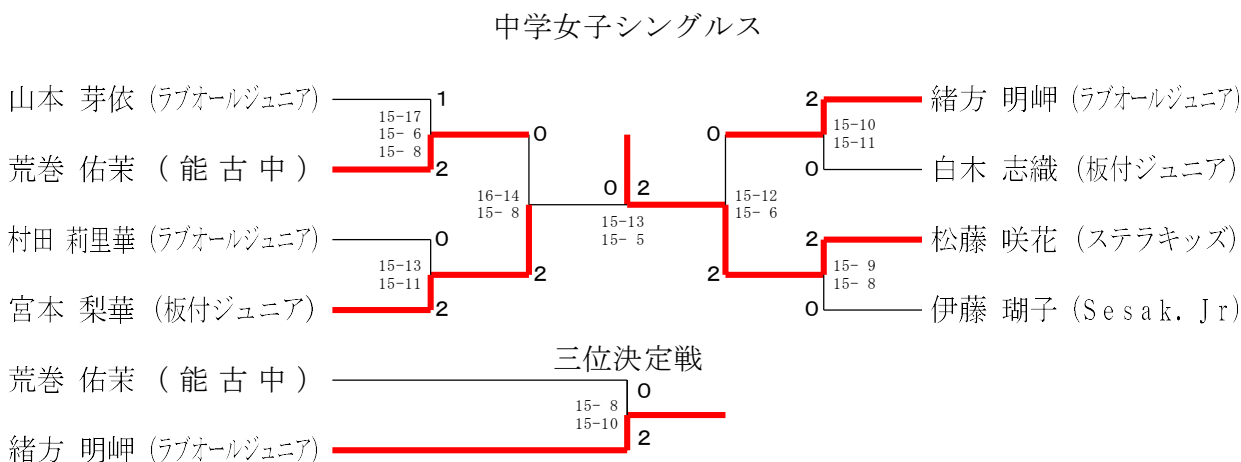

三位決定戦

第25回全日本中学生バドミントン選手権大会福岡市予選会

中学女子ダブル和6年 11月17日 福岡市総合体育館

第25回全日本中学生バドミントン選手権大会福岡市予選会

中学女子ダブル和6年 11月17日 福岡市総合体育館

第25回全日本中学生バドミントン選手権大会福岡市予選会

令和6年11月17日 福岡市総合体育館

全日本中学生バドミントン大会 福岡市予選会