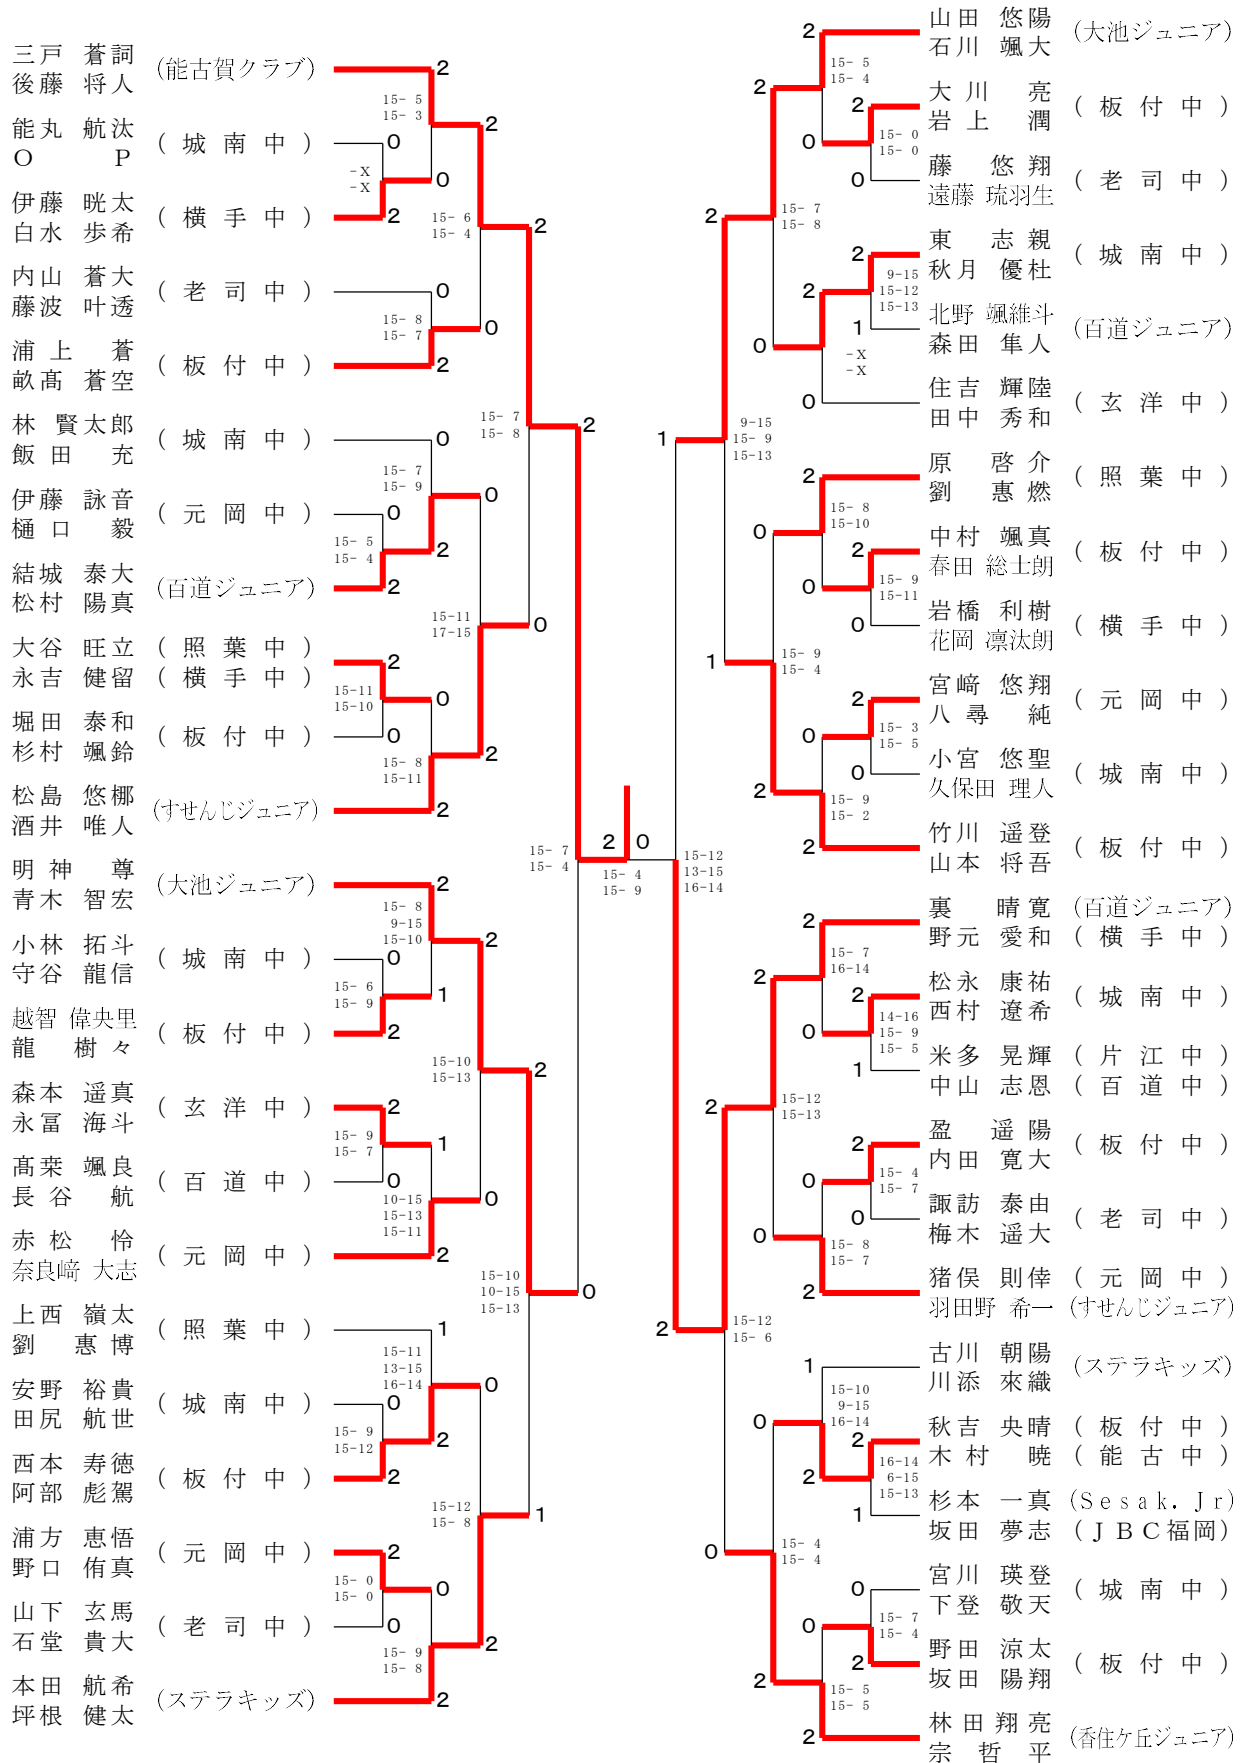

第25回全日本中学生バドミントン選手権大会福岡市予選会

中学男子 シンク和 年 1 1 月 1 7 日 福岡市総合体育館

第25回全日本中学生バドミントン選手権大会福岡市予選会

中学女子シングルス令和6年11月17日 福岡市総合体育館

第25回全日本中学生バドミントン選手権大会福岡市予選会

中学女子シングルス 令和6年11月17日 福岡市総合体育館

第25回全日本中学生バドミントン選手権大会福岡市予選会

令和6年11月17日 福岡市総合体育館
中学男子ダブルス

三位決定戦

第25回全日本中学生バドミントン選手権大会福岡市予選会

中学女子ダブル和6年 11月17日 福岡市総合体育館

第25回全日本中学生バドミントン選手権大会福岡市予選会

中学女子ダブル和6年 11月17日 福岡市総合体育館

第25回全日本中学生バドミントン選手権大会福岡市予選会

令和6年11月17日 福岡市総合体育館

全日本中学生バドミントン大会 福岡市予選会