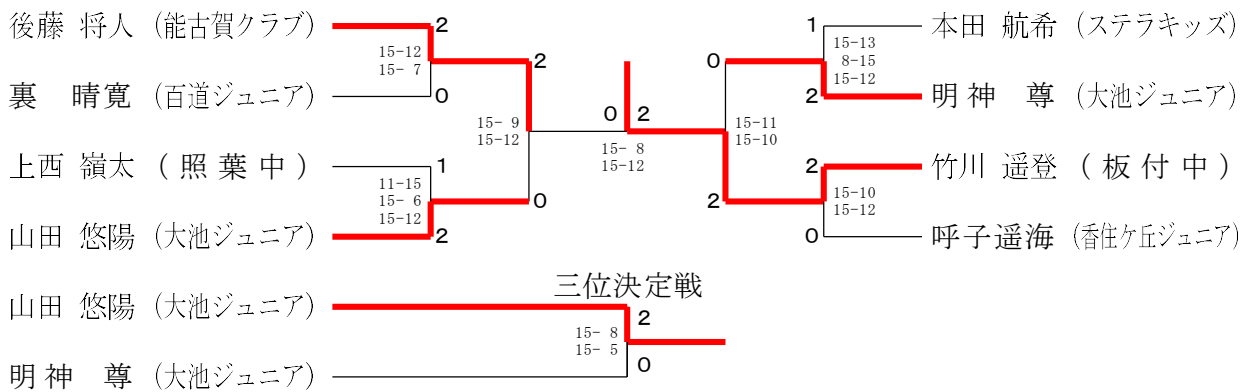

第25回全日本中学生バドミントン選手権大会福岡市予選会

中学男子 シンク和 年 1 1 月 1 7 日 福岡市総合体育館

第25回全日本中学生バドミントン選手権大会福岡市予選会

中学女子シングルス令和6年11月17日 福岡市総合体育館

第25回全日本中学生バドミントン選手権大会福岡市予選会

中学女子シングルス 令和6年11月17日 福岡市総合体育館

第25回全日本中学生バドミントン選手権大会福岡市予選会

令和6年11月17日 福岡市総合体育館
中学男子ダブルス

三位決定戦

第25回全日本中学生バドミントン選手権大会福岡市予選会

中学女子ダブル和6年 11月17日 福岡市総合体育館

第25回全日本中学生バドミントン選手権大会福岡市予選会

中学女子ダブル和6年 11月17日 福岡市総合体育館

第25回全日本中学生バドミントン選手権大会福岡市予選会

令和6年11月17日 福岡市総合体育館

全日本中学生バドミントン大会 福岡市予選会

《大会参加にあたって》

I. 大会参加者に関する留意事項

- (1) 体育館の入館は、8：30からとします。今大会はサブアリーナを使用します。
- (2) 体育館への入場の順番は、理事・大会役員・準備を行うすべてのジュニアクラブの選手
→中学校とします。
8：45受け付け 8：55監督者会議 9：15に開会式を行います。
- (3) 大会当日の朝の練習は行いません。
- (4) マスクの着用は各自の判断とします。
- (5) 大会プログラムは、大会本部では準備いたしません。HPより各自で印刷し、試合当日お持ちください。
- (6) 観覧席最前列で応援される場合は、観覧席に座って応援してください。
観覧席の手すりに寄りかかっている応援は厳禁とします。