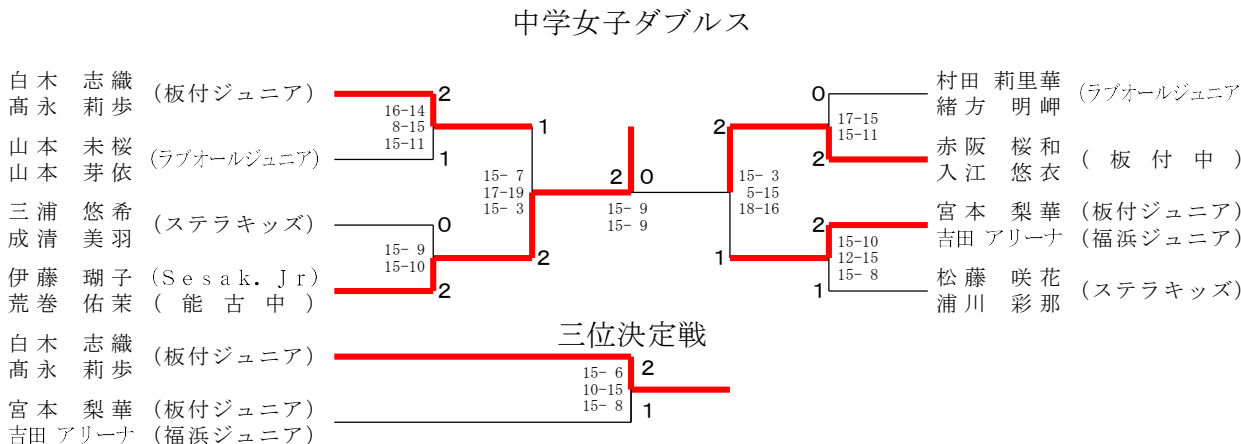

三位決定戦

第25回全日本中学生バドミントン選手権大会福岡市予選会

中学女子ダブル和6年 11月17日 福岡市総合体育館

第25回全日本中学生バドミントン選手権大会福岡市予選会

中学女子ダブル和6年 11月17日 福岡市総合体育館

第25回全日本中学生バドミントン選手権大会福岡市予選会

令和6年11月17日 福岡市総合体育館

全日本中学生バドミントン大会 福岡市予選会

《大会参加にあたって》

I. 大会参加者に関する留意事項

- (1) 体育館の入館は、8：30からとします。今大会はサブアリーナを使用します。
- (2) 体育館への入場の順番は、理事・大会役員・準備を行うすべてのジュニアクラブの選手
→中学校とします。
8：45受け付け 8：55監督者会議 9：15に開会式を行います。
- (3) 大会当日の朝の練習は行いません。
- (4) マスクの着用は各自の判断とします。
- (5) 大会プログラムは、大会本部では準備いたしません。HPより各自で印刷し、試合当日お持ちください。
- (6) 観覧席最前列で応援される場合は、観覧席に座って応援してください。
観覧席の手すりに寄りかかっている応援は厳禁とします。