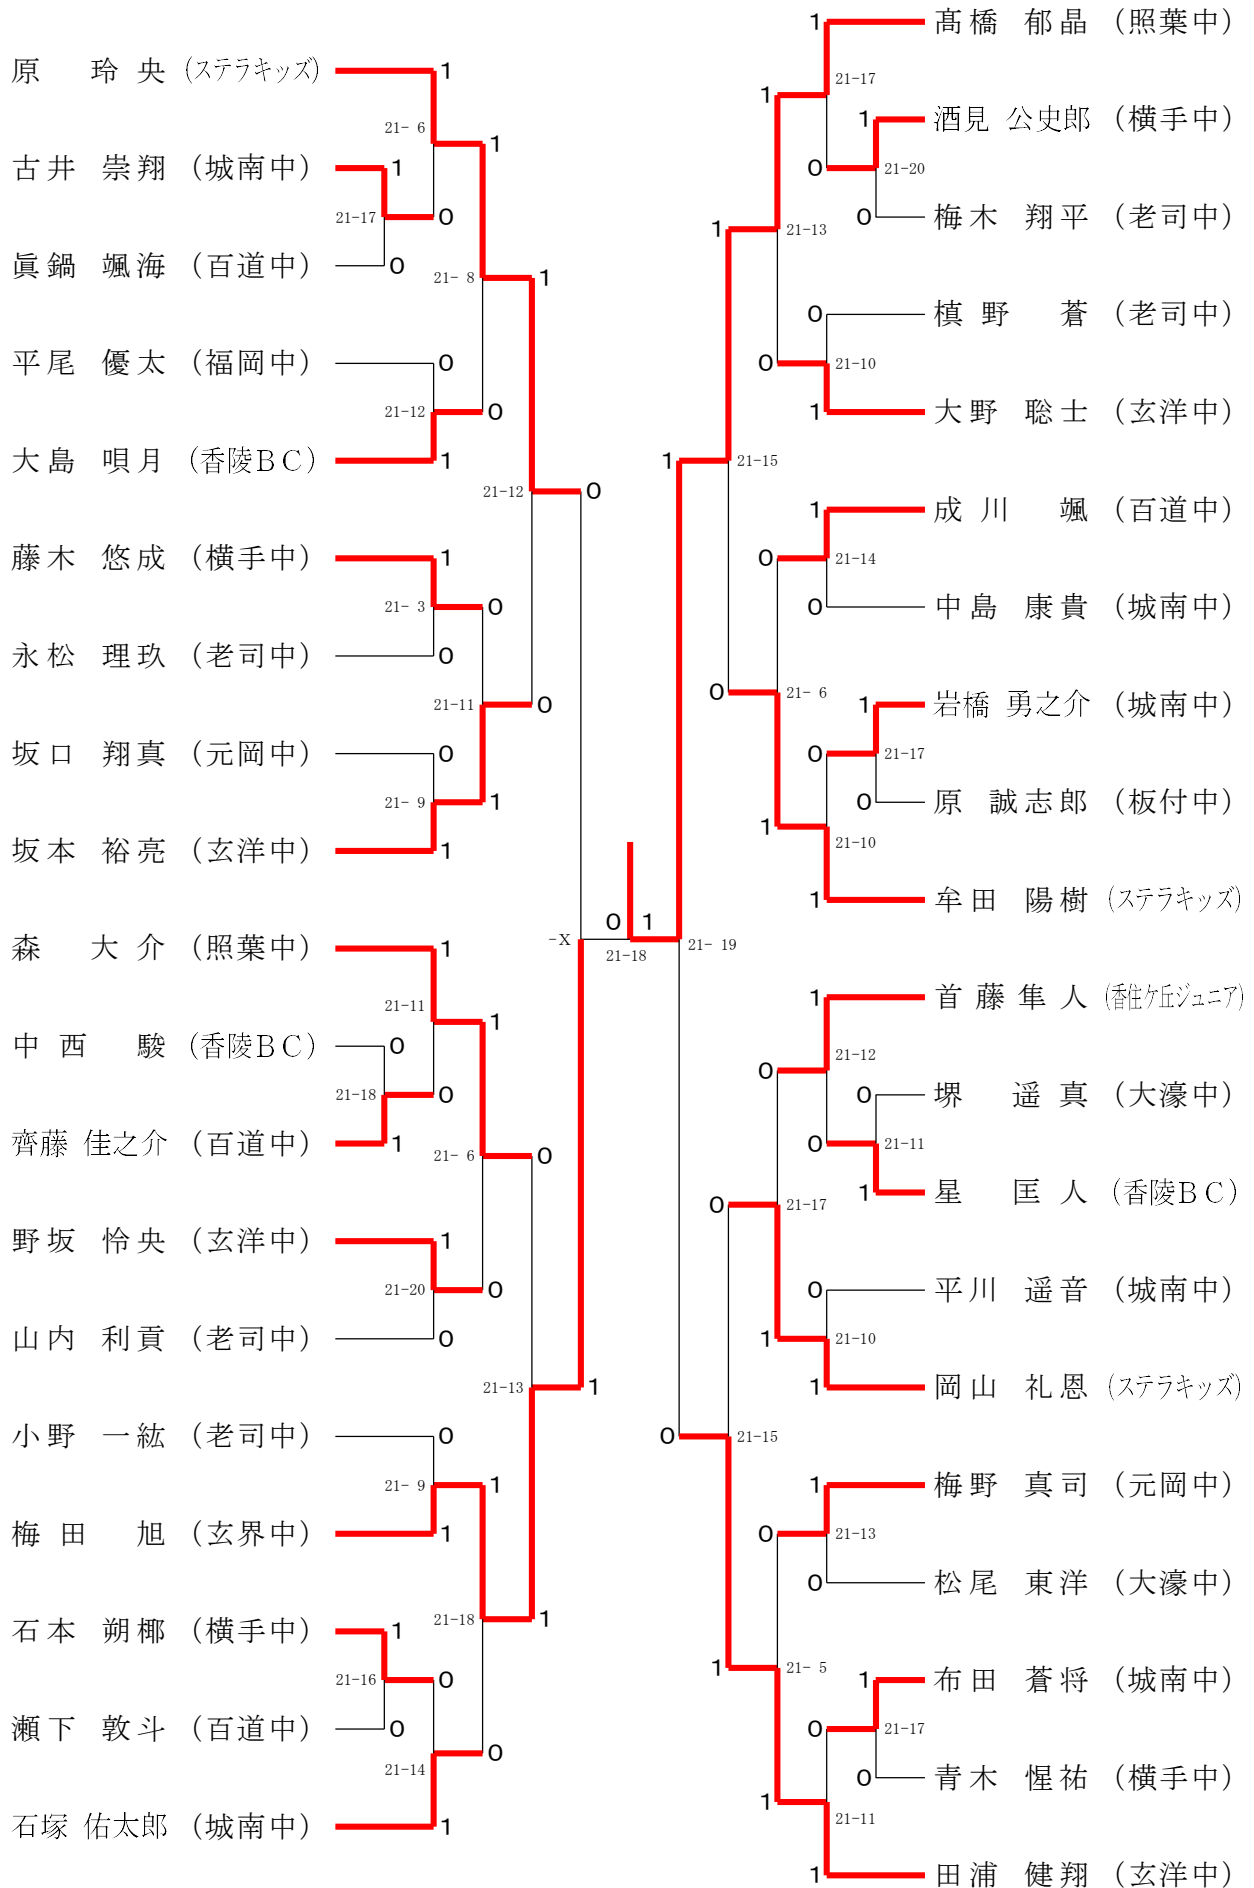

第18回福岡市中学生初心者バドミントン大会

中学男子シングルス 決勝和6年11月16日 福岡市総合体育館