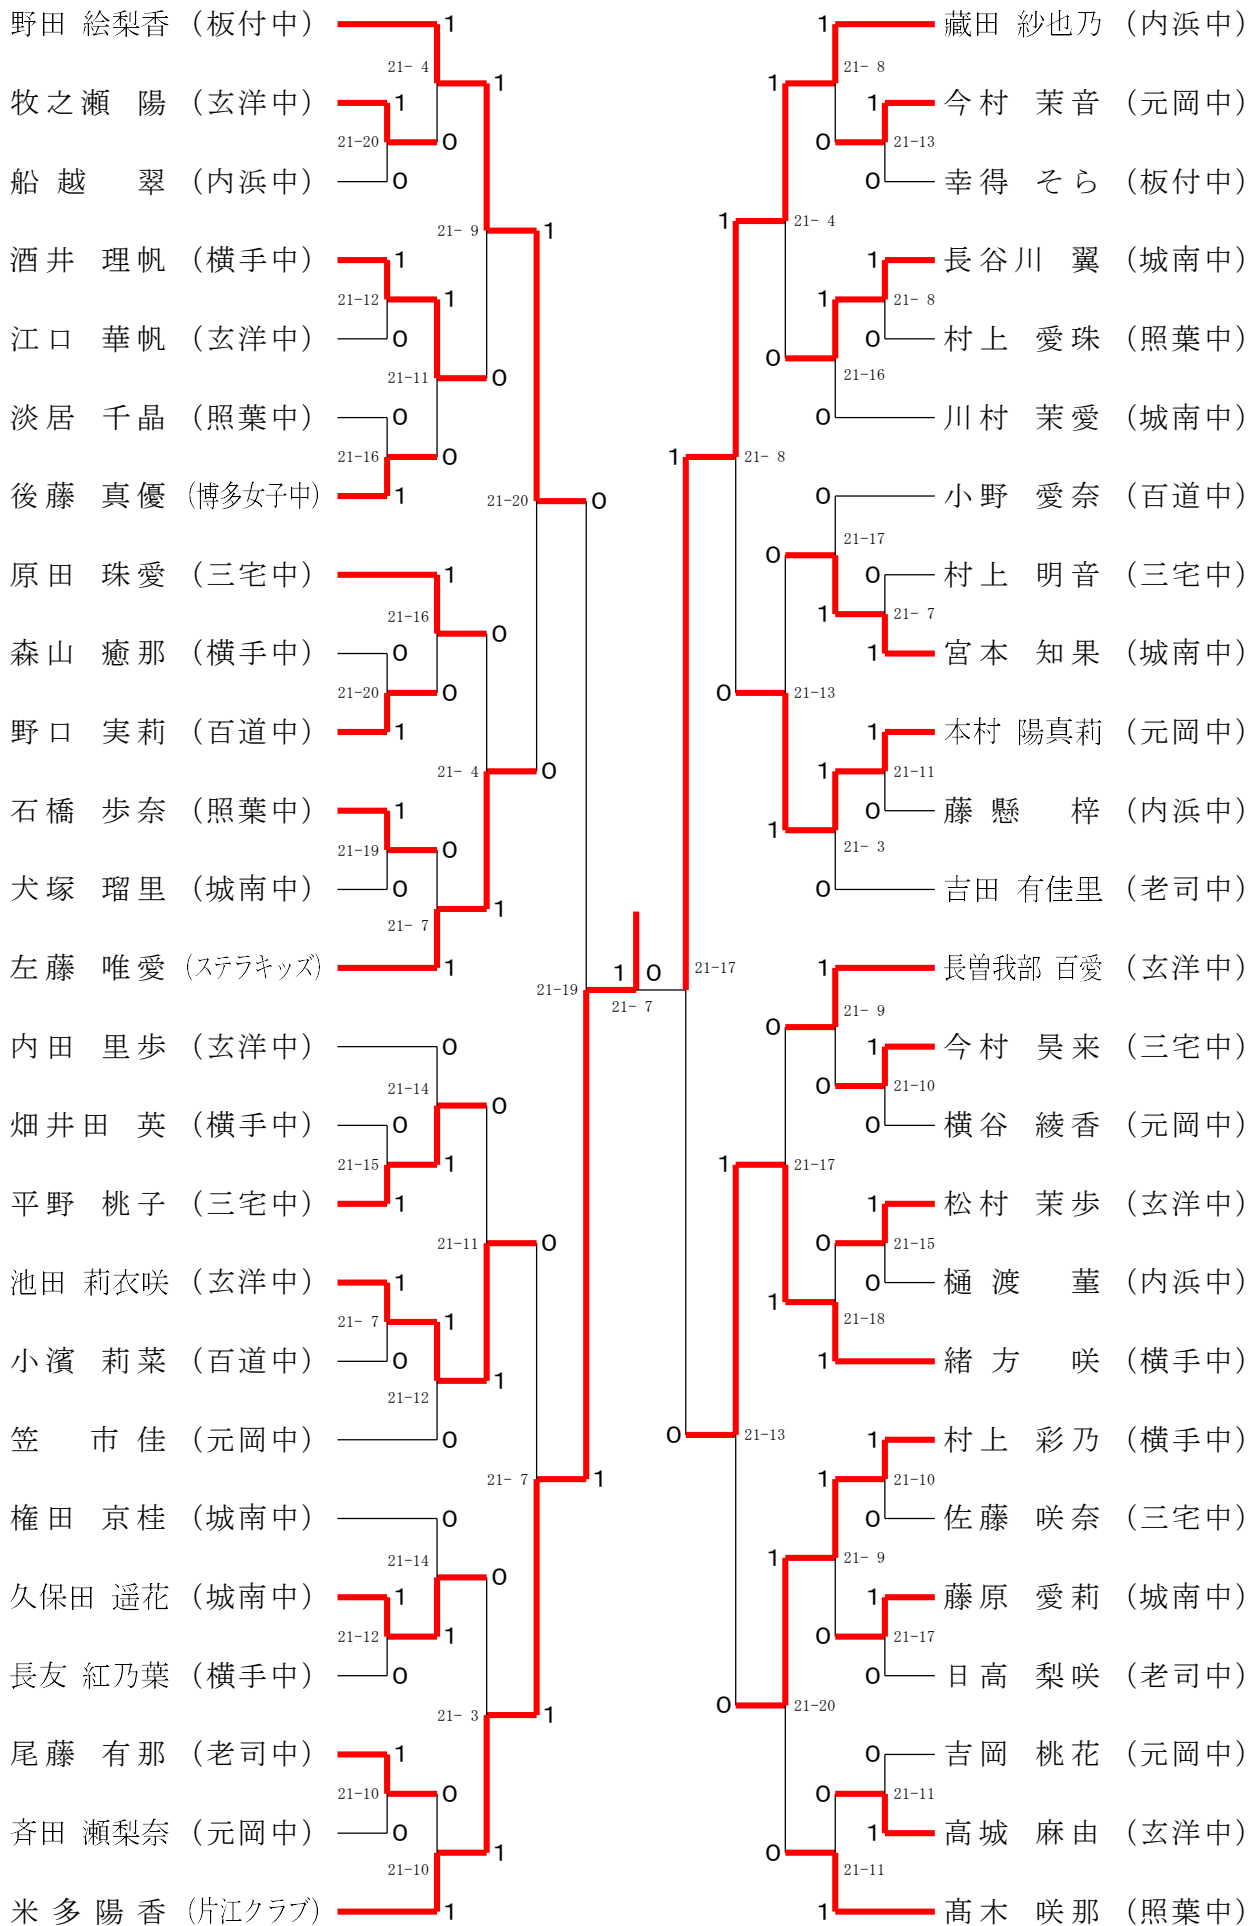

第18回福岡市中学生初心者バドミントン大会

中学女子シングルス 決勝トーナメント 6日 福岡市総合体育館