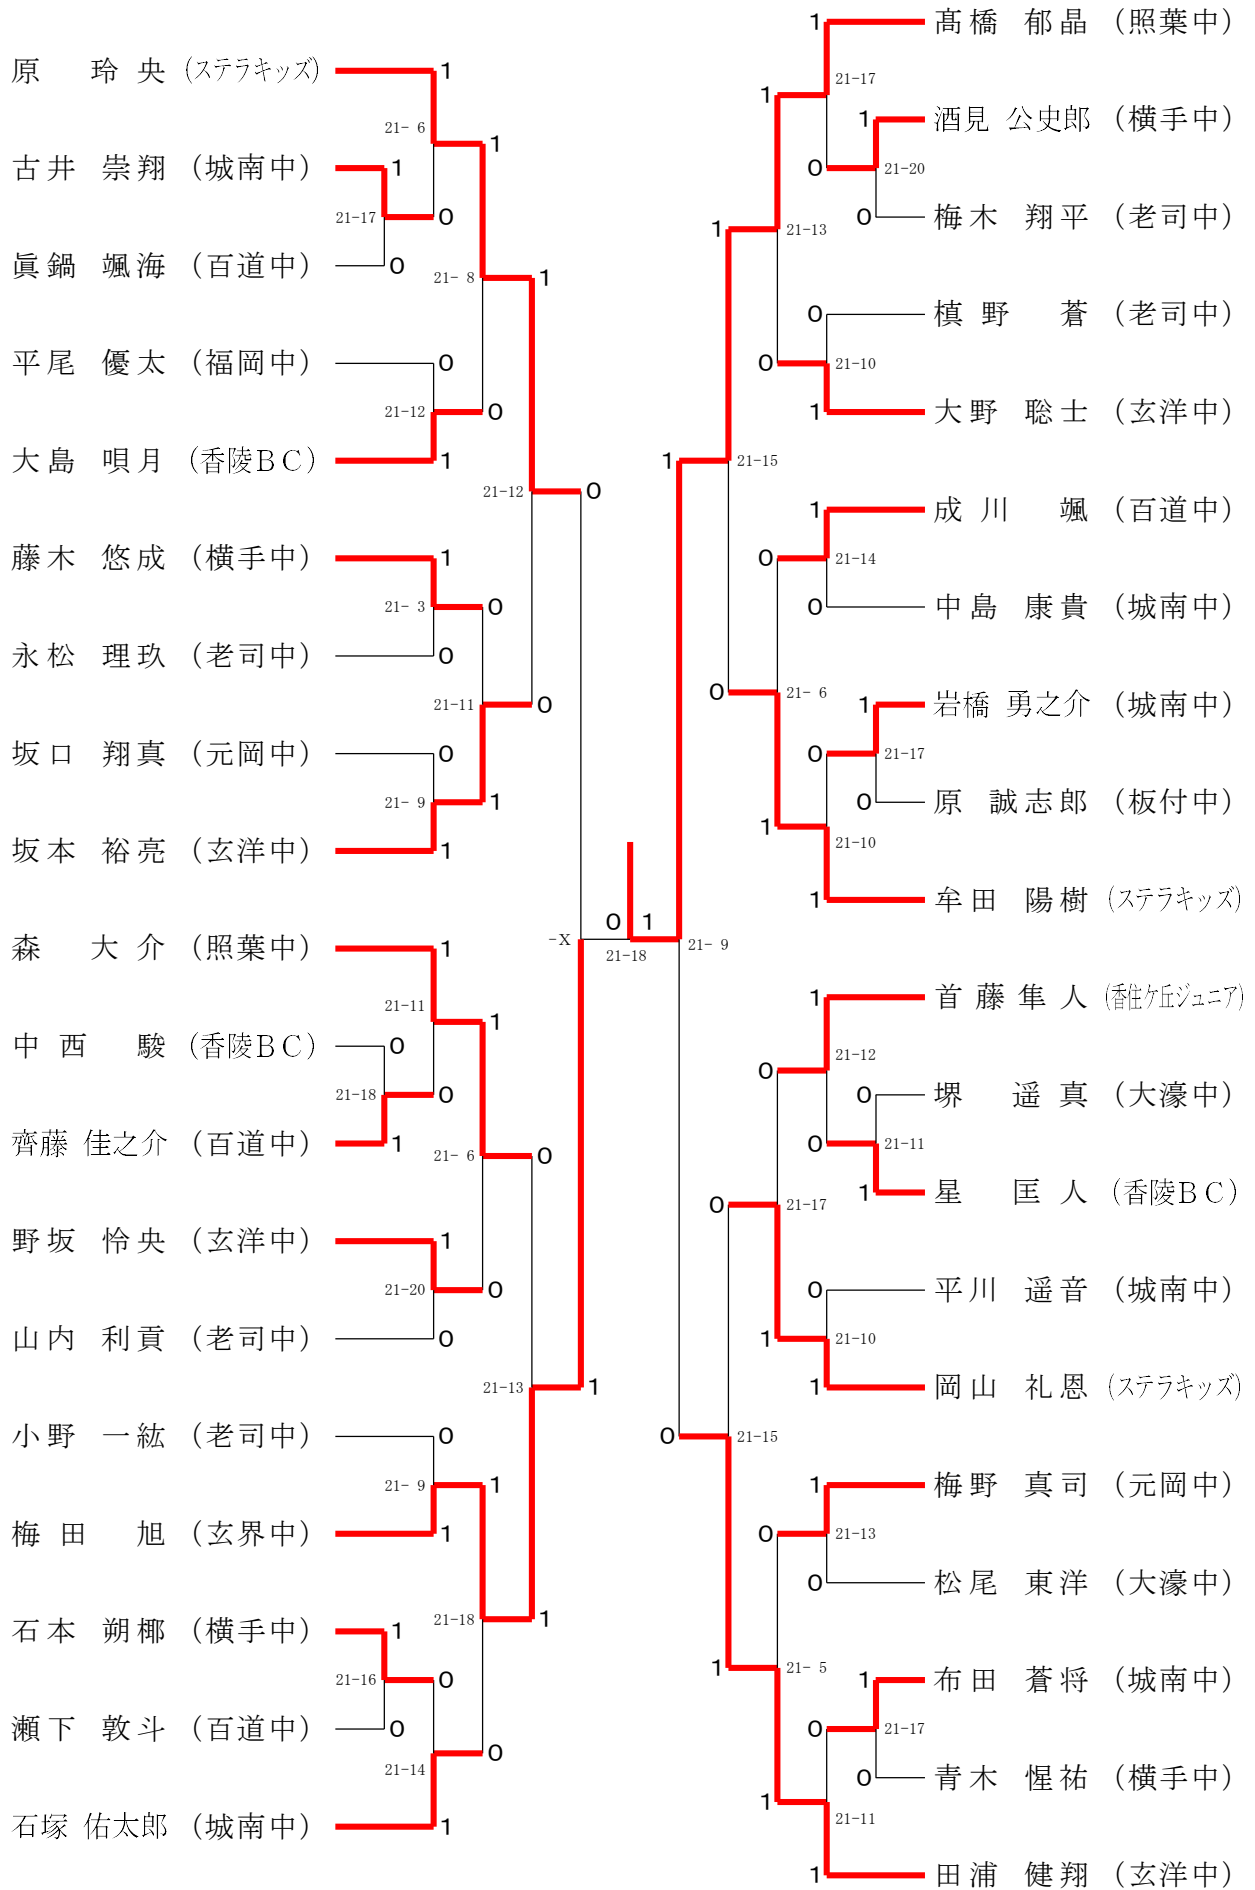

第18回福岡市中学生初心者バドミントン大会

中学男子シングルス 決勝和6年11月16日 福岡市総合体育館