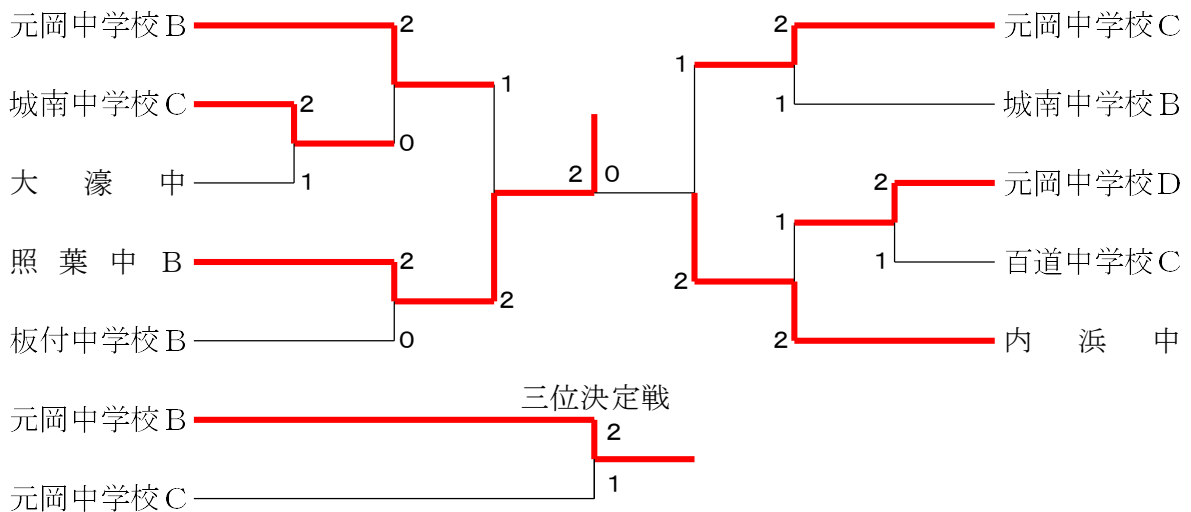

女子Bクラス 1ブロック	元岡中学校B	横手中学校B	百道中学校C	勝敗	順位
元岡中学校B		○3-0 G 3-0 P 63-27	○3-0 G 3-0 P 63-28	M 6-0 G 6-0 P 126-55	1
横手中学校B	×0-3 G 0-3 P 27-63		×1-2 G 1-2 P 41-52	M 1-5 G 1-5 P 68-115	3
百道中学校C	×0-3 G 0-3 P 28-63	○2-1 G 2-1 P 52-41		M 2-4 G 2-4 P 80-104	2

女子Bクラス 2ブロック	照葉中B	横手中学校C	城南中学校B	勝敗	順位
照葉中B		○3-0 G 3-0 P 63-27	○2-1 G 2-1 P 59-46	M 5-1 G 5-1 P 122-73	1
横手中学校C	×0-3 G 0-3 P 27-63		×0-3 G 0-3 P 28-63	M 0-6 G 0-6 P 55-126	3
城南中学校B	×1-2 G 1-2 P 46-59	○3-0 G 3-0 P 63-28		M 4-2 G 4-2 P 109-87	2

女子Bクラス 3ブロック	板付中学校B	城南中学校D	元岡中学校D	勝敗	順位
板付中学校B		○3-0 G 3-0 P 63-31	○2-1 G 2-1 P 57-41	M 5-1 G 5-1 P 120-72	1
城南中学校D	×0-3 G 0-3 P 31-63		×0-3 G 0-3 P 38-63	M 0-6 G 0-6 P 69-126	3
元岡中学校D	×1-2 G 1-2 P 41-57	○3-0 G 3-0 P 63-38		M 4-2 G 4-2 P 104-95	2

女子Bクラス 4ブロック	元岡中学校C	照葉中C	大濠中学校	勝敗	順位
元岡中学校C		○2-1 G 2-1 P 55-44	×1-2 G 1-2 P 43-51	M 3-3 G 3-3 P 98-95	1
照葉中C	×1-2 G 1-2 P 44-55		○2-1 G 2-1 P 62-53	M 3-3 G 3-3 P 106-108	3
大濠中学校	○2-1 G 2-1 P 51-43	×1-2 G 1-2 P 53-62		M 3-3 G 3-3 P 104-105	2

女子Bクラス 5ブロック	内浜中学校	城南中学校C	三宅中B	勝敗	順位
内浜中学校		○2-1 G 2-1 P 55-43	○2-1 G 2-1 P 54-44	M 4-2 G 4-2 P 109-87	1
城南中学校C	×1-2 G 1-2 P 43-55		○2-1 G 2-1 P 63-45	M 3-3 G 3-3 P 106-100	2
三宅中B	×1-2 G 1-2 P 44-54	×1-2 G 1-2 P 45-63		M 2-4 G 2-4 P 89-117	3

女子Bクラス 決勝トーナメント