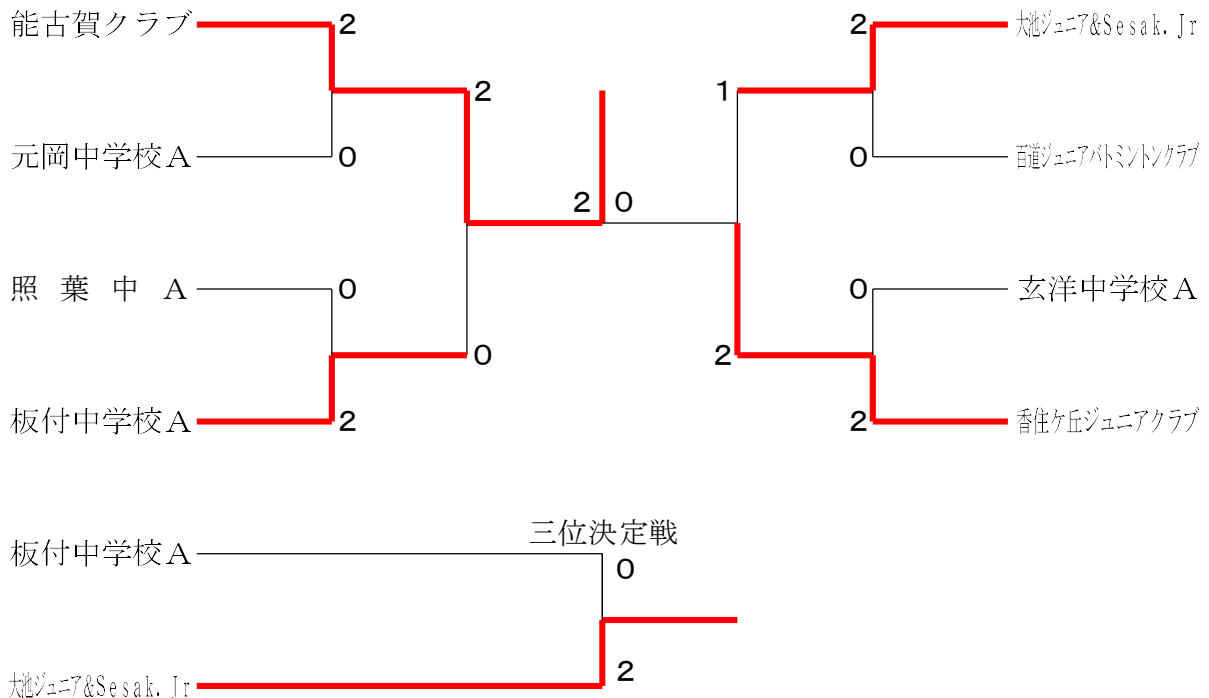

男子Aクラス 1ブロック	能古賀クラブ	百道中学校A	玄洋中学校A	香住ヶ丘ジュニア	勝敗	順位
能古賀クラブ		○3-0 G 3-0 P 63-16	○3-0 G 3-0 P 63-17	○3-0 G 3-0 P 63-29	M 9-0 G 9-0 P 189-62	1
百道中学校A	×0-3 G 0-3 P 16-63		×0-3 G 0-3 P 42-66	×0-3 G 0-3 P 23-63	M 0-9 G 0-9 P 81-192	4
玄洋中学校A	×0-3 G 0-3 P 17-63	○3-0 G 3-0 P 66-42		○2-1 G 2-1 P 58-42	M 5-4 G 5-4 P 141-147	2
香住ヶ丘ジュニア	×0-3 G 0-3 P 29-63	○3-0 G 3-0 P 63-23	×1-2 G 1-2 P 42-58		M 4-5 G 4-5 P 134-144	3

男子Aクラス 2ブロック	香住ヶ丘ジュニア	福岡中学校	板付中学校A	勝敗	順位
香住ヶ丘ジュニア		○3-0 G 3-0 P 63-29	×1-2 G 1-2 P 45-60	M 4-2 G 4-2 P 108-89	2
福岡中学校	×0-3 G 0-3 P 29-63		×0-3 G 0-3 P 15-63	M 0-6 G 0-6 P 44-126	3
板付中学校A	○2-1 G 2-1 P 60-45	○3-0 G 3-0 P 63-15		M 5-1 G 5-1 P 123-60	1

男子Aクラス 3ブロック	大地ジュニア&Sesak. Jr	老司中学校	照葉中A	勝敗	順位
大地ジュニア&Sesak. Jr		○3-0 G 3-0 P 63-31	○2-1 G 2-1 P 59-39	M 5-1 G 5-1 P 122-70	1
老司中学校	×0-3 G 0-3 P 31-63		×0-3 G 0-3 P 33-63	M 0-6 G 0-6 P 64-126	3
照葉中A	×1-2 G 1-2 P 39-59	○3-0 G 3-0 P 63-33		M 4-2 G 4-2 P 102-92	2

男子Aクラス 4ブロック	香住ヶ丘ジュニア	城南中学校	横手中学校A	元岡中学校A	勝敗	順位
香住ヶ丘ジュニア		○2-1 G 2-1 P 58-37	○3-0 G 3-0 P 63-39	○2-1 G 2-1 P 60-40	M 7-2 G 7-2 P 181-116	1
城南中学校	×1-2 G 1-2 P 37-58		○2-1 G 2-1 P 51-48	×1-2 G 1-2 P 50-59	M 4-5 G 4-5 P 138-165	3
横手中学校A	×0-3 G 0-3 P 39-63	×1-2 G 1-2 P 48-51		×1-2 G 1-2 P 37-62	M 2-7 G 2-7 P 124-176	4
元岡中学校A	×1-2 G 1-2 P 40-60	○2-1 G 2-1 P 59-50	○2-1 G 2-1 P 62-37		M 5-4 G 5-4 P 161-147	2

男子Aクラス 決勝トーナメント