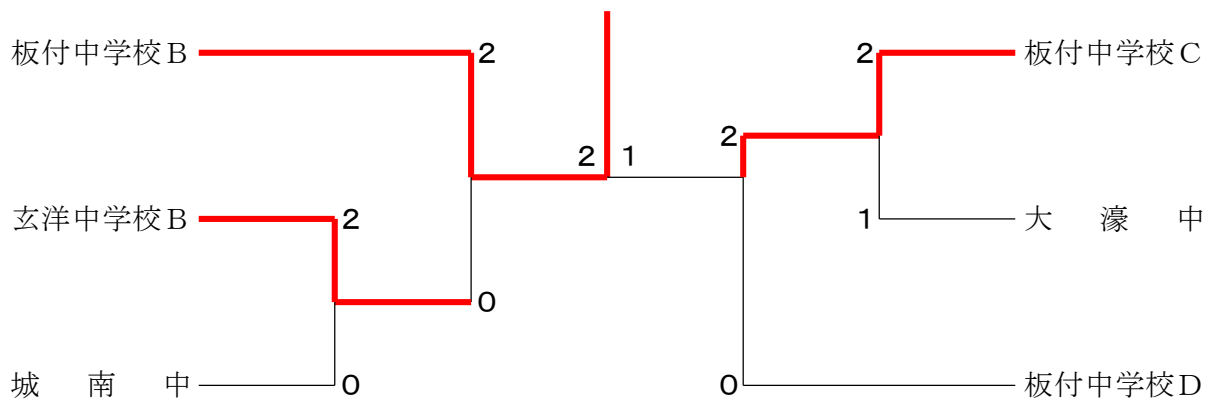

男子Bクラス 1ブロック	板付中学校B	大濠中学校	横手中学校B	元岡中学校B	勝敗	順位
板付中学校B		○2-1 G 2-1 P 57-37	○3-0 G 3-0 P 63-15	○3-0 G 3-0 P 63-27	M 8-1 G 8-1 P 183-79	1
大濠中学校	×1-2 G 1-2 P 37-57		○2-1 G 2-1 P 51-43	○2-1 G 2-1 P 58-43	M 5-4 G 5-4 P 146-143	2
横手中学校B	×0-3 G 0-3 P 15-63	×1-2 G 1-2 P 43-51		×1-2 G 1-2 P 40-57	M 2-7 G 2-7 P 98-171	4
元岡中学校B	×0-3 G 0-3 P 27-63	×1-2 G 1-2 P 43-58	○2-1 G 2-1 P 57-40		M 3-6 G 3-6 P 127-161	3

男子Bクラス 2ブロック	板付中学校C	横手中学校C	城南中学校	勝敗	順位
板付中学校C		○3-0 G 3-0 P 63-20	○3-0 G 3-0 P 68-55	M 6-0 G 6-0 P 131-75	1
横手中学校C	×0-3 G 0-3 P 20-63		×0-3 G 0-3 P 29-63	M 0-6 G 0-6 P 49-126	3
城南中学校	×0-3 G 0-3 P 55-68	○3-0 G 3-0 P 63-29		M 3-3 G 3-3 P 118-97	2

男子Bクラス 3ブロック	照葉中B	板付中学校D	福岡市立城南中学校	玄洋中学校B	勝敗	順位
照葉中B		×1-2 G 1-2 P 32-47	○2-1 G 2-1 P 49-45	×0-3 G 0-3 P 43-63	M 3-6 G 3-6 P 124-155	4
板付中学校D	○2-1 G 2-1 P 47-32		×1-2 G 1-2 P 47-50	○3-0 G 3-0 P 63-49	M 6-3 G 6-3 P 157-131	1
福岡市立城南中学校	×1-2 G 1-2 P 45-49	○2-1 G 2-1 P 50-47		×0-3 G 0-3 P 42-63	M 3-6 G 3-6 P 137-159	3
玄洋中学校B	○3-0 G 3-0 P 63-43	×0-3 G 0-3 P 49-63	○3-0 G 3-0 P 63-42		M 6-3 G 6-3 P 175-148	2

男子Bクラス 決勝トーナメント