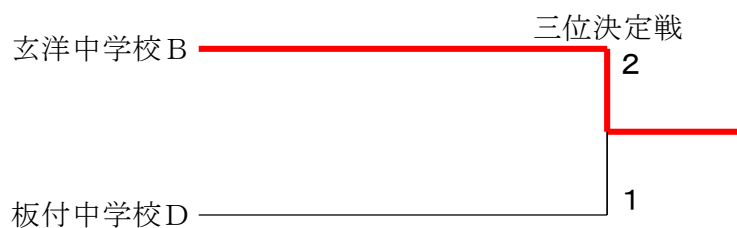

男子Bクラス 1ブロック	板付中学校B	大濠中学校	横手中学校B	元岡中学校B	勝敗	順位
板付中学校B		○2-1 G 2-1 P 57-37	○3-0 G 3-0 P 63-15	○3-0 G 3-0 P 63-27	M 8-1 G 8-1 P 183-79	1
大濠中学校	×1-2 G 1-2 P 37-57		○2-1 G 2-1 P 51-43	○2-1 G 2-1 P 58-43	M 5-4 G 5-4 P 146-143	2
横手中学校B	×0-3 G 0-3 P 15-63	×1-2 G 1-2 P 43-51		×1-2 G 1-2 P 40-57	M 2-7 G 2-7 P 98-171	4
元岡中学校B	×0-3 G 0-3 P 27-63	×1-2 G 1-2 P 43-58	○2-1 G 2-1 P 57-40		M 3-6 G 3-6 P 127-161	3

男子Bクラス 2ブロック	板付中学校C	横手中学校C	城南中学校	勝敗	順位
板付中学校C		○3-0 G 3-0 P 63-20	○3-0 G 3-0 P 68-55	M 6-0 G 6-0 P 131-75	1
横手中学校C	×0-3 G 0-3 P 20-63		×0-3 G 0-3 P 29-63	M 0-6 G 0-6 P 49-126	3
城南中学校	×0-3 G 0-3 P 55-68	○3-0 G 3-0 P 63-29		M 3-3 G 3-3 P 118-97	2

男子Bクラス 3ブロック	照葉中B	板付中学校D	福岡市立城南中学校	玄洋中学校B	勝敗	順位
照葉中B		×1-2 G 1-2 P 32-47	○2-1 G 2-1 P 49-45	×0-3 G 0-3 P 43-63	M 3-6 G 3-6 P 124-155	4
板付中学校D	○2-1 G 2-1 P 47-32		×1-2 G 1-2 P 47-50	○3-0 G 3-0 P 63-49	M 6-3 G 6-3 P 157-131	1
福岡市立城南中学校	×1-2 G 1-2 P 45-49	○2-1 G 2-1 P 50-47		×0-3 G 0-3 P 42-63	M 3-6 G 3-6 P 137-159	3
玄洋中学校B	○3-0 G 3-0 P 63-43	×0-3 G 0-3 P 49-63	○3-0 G 3-0 P 63-42		M 6-3 G 6-3 P 175-148	2

男子Bクラス 決勝トーナメント