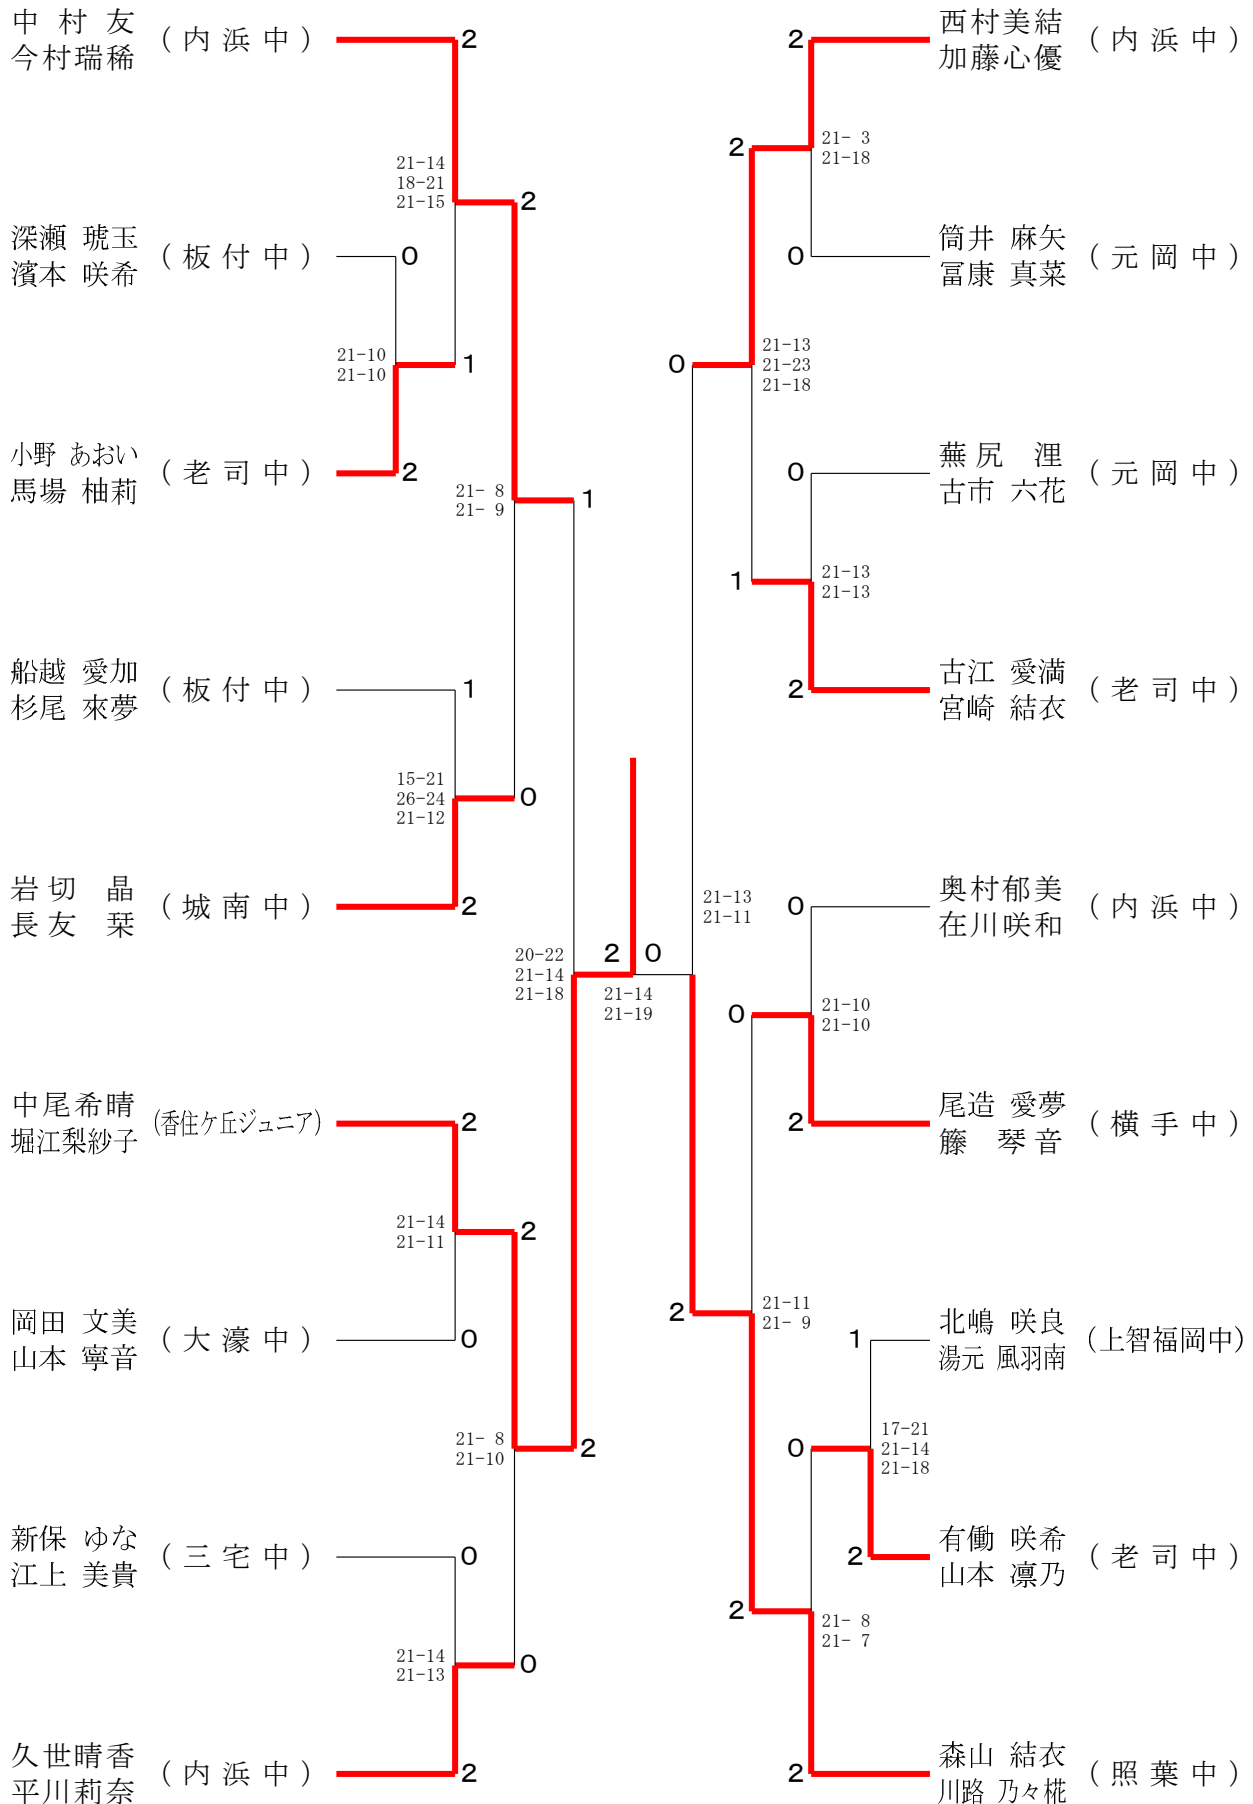

中学女子ダブルスB級 決勝トーナメント