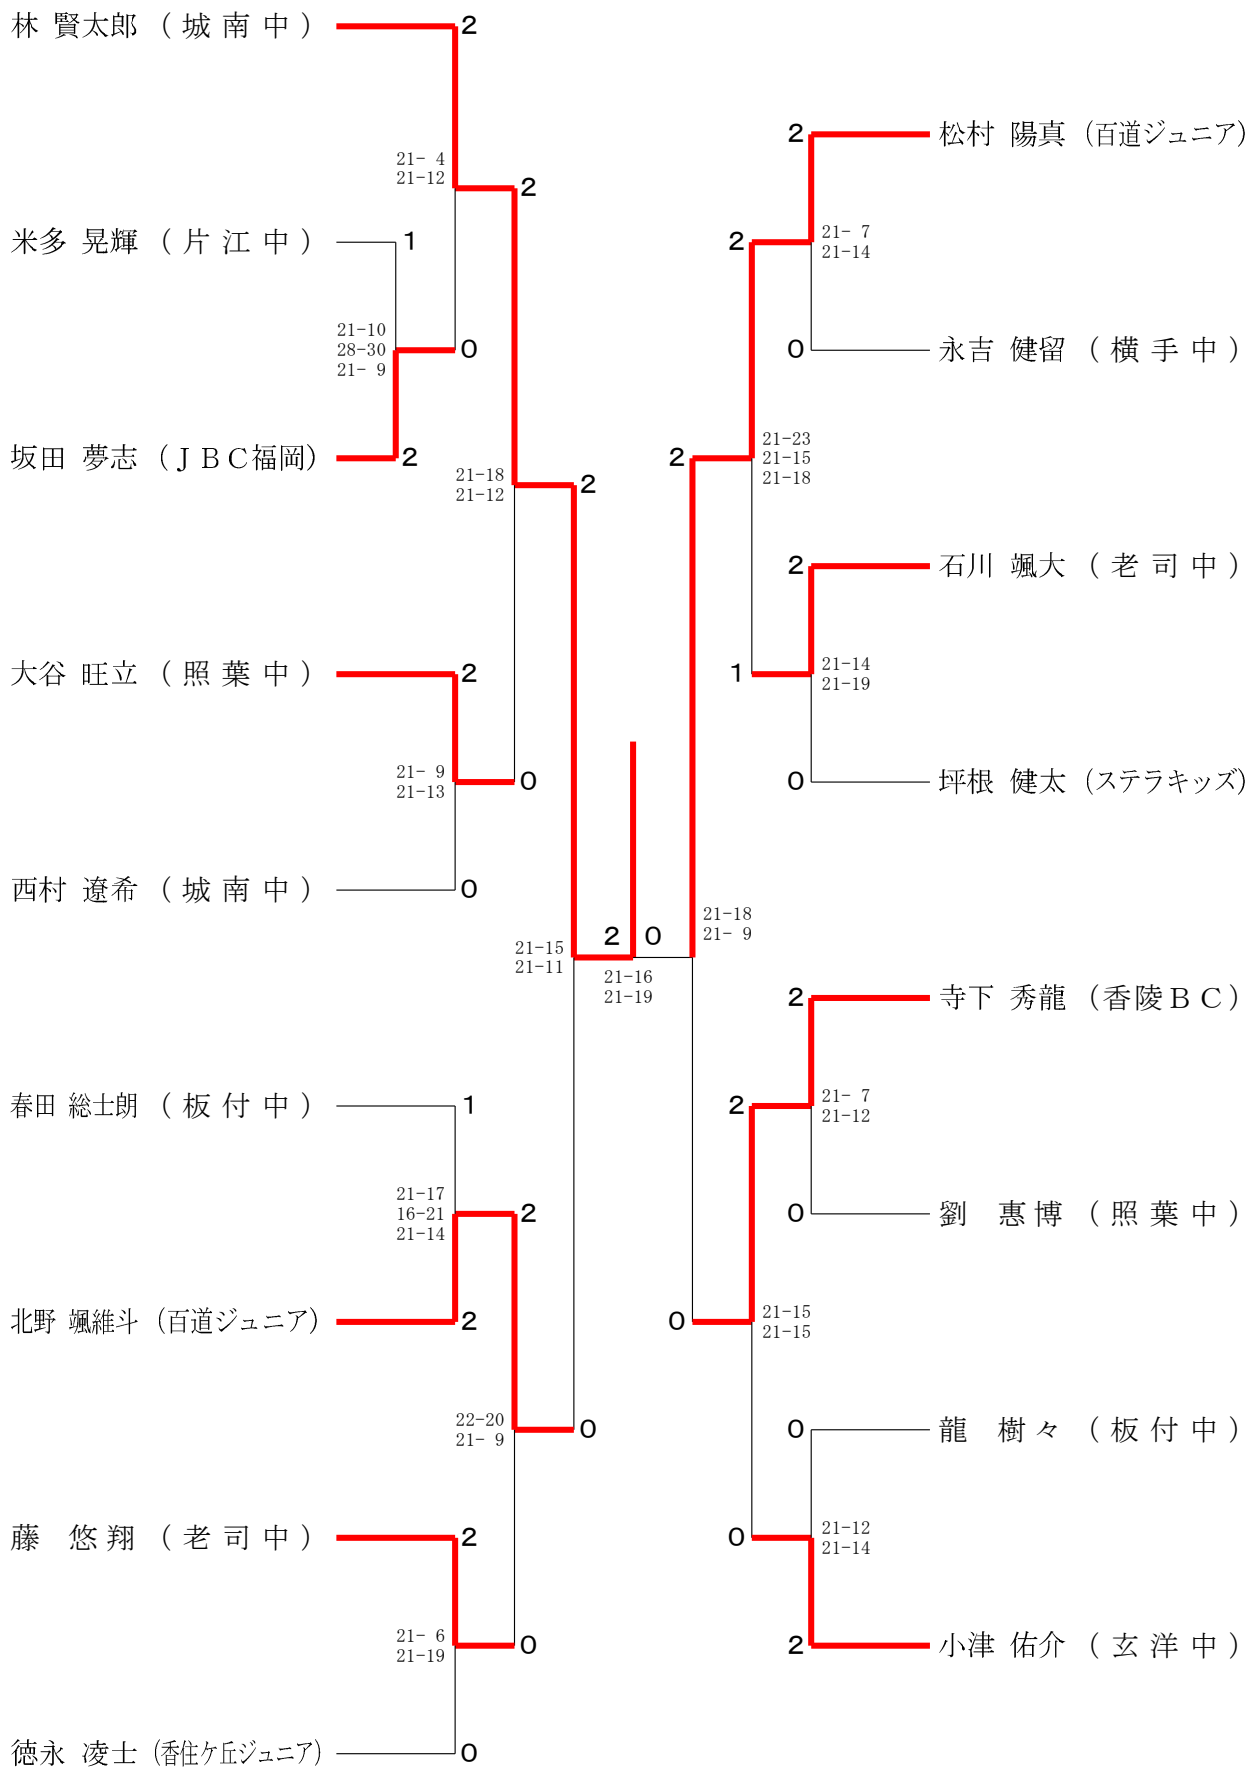

中学男子シングルスB級 決勝トーナメント