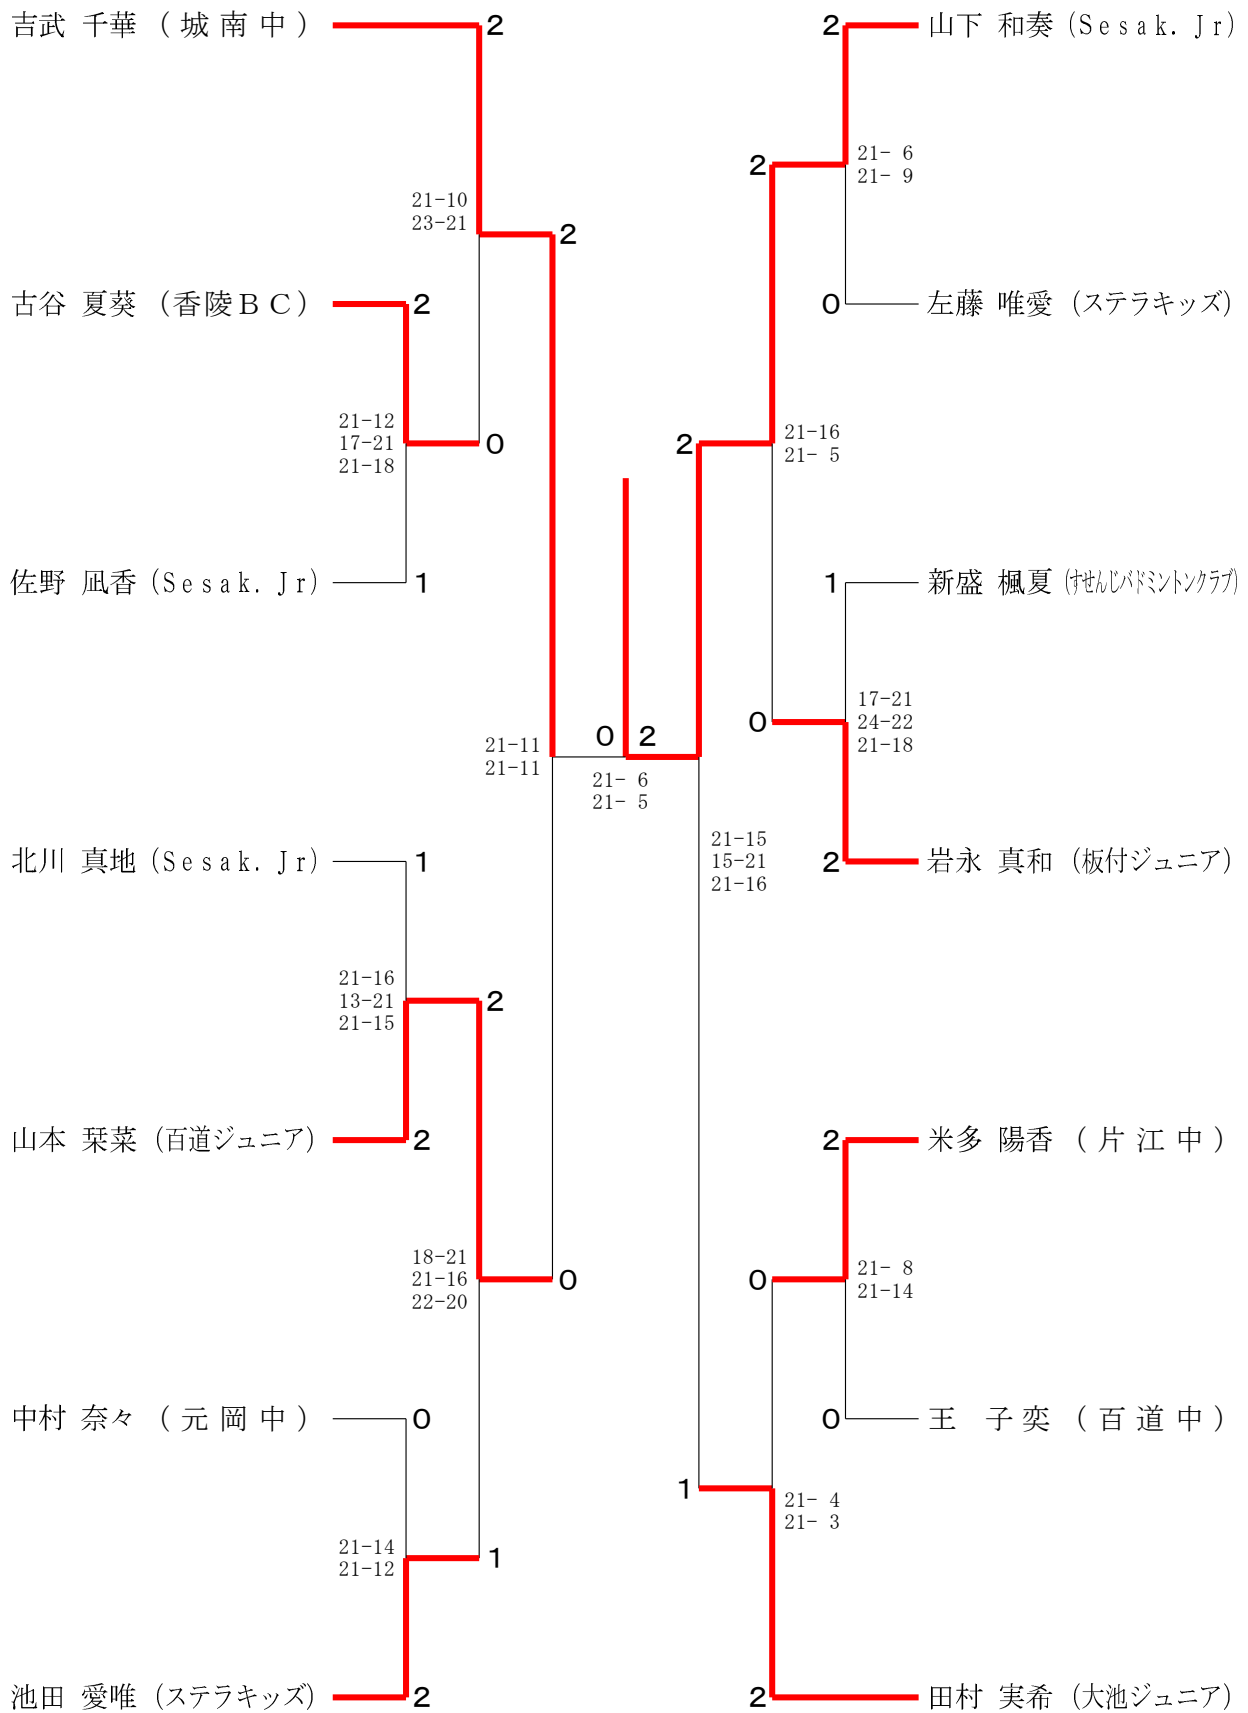

中学女子シングルスB級 決勝トーナメント