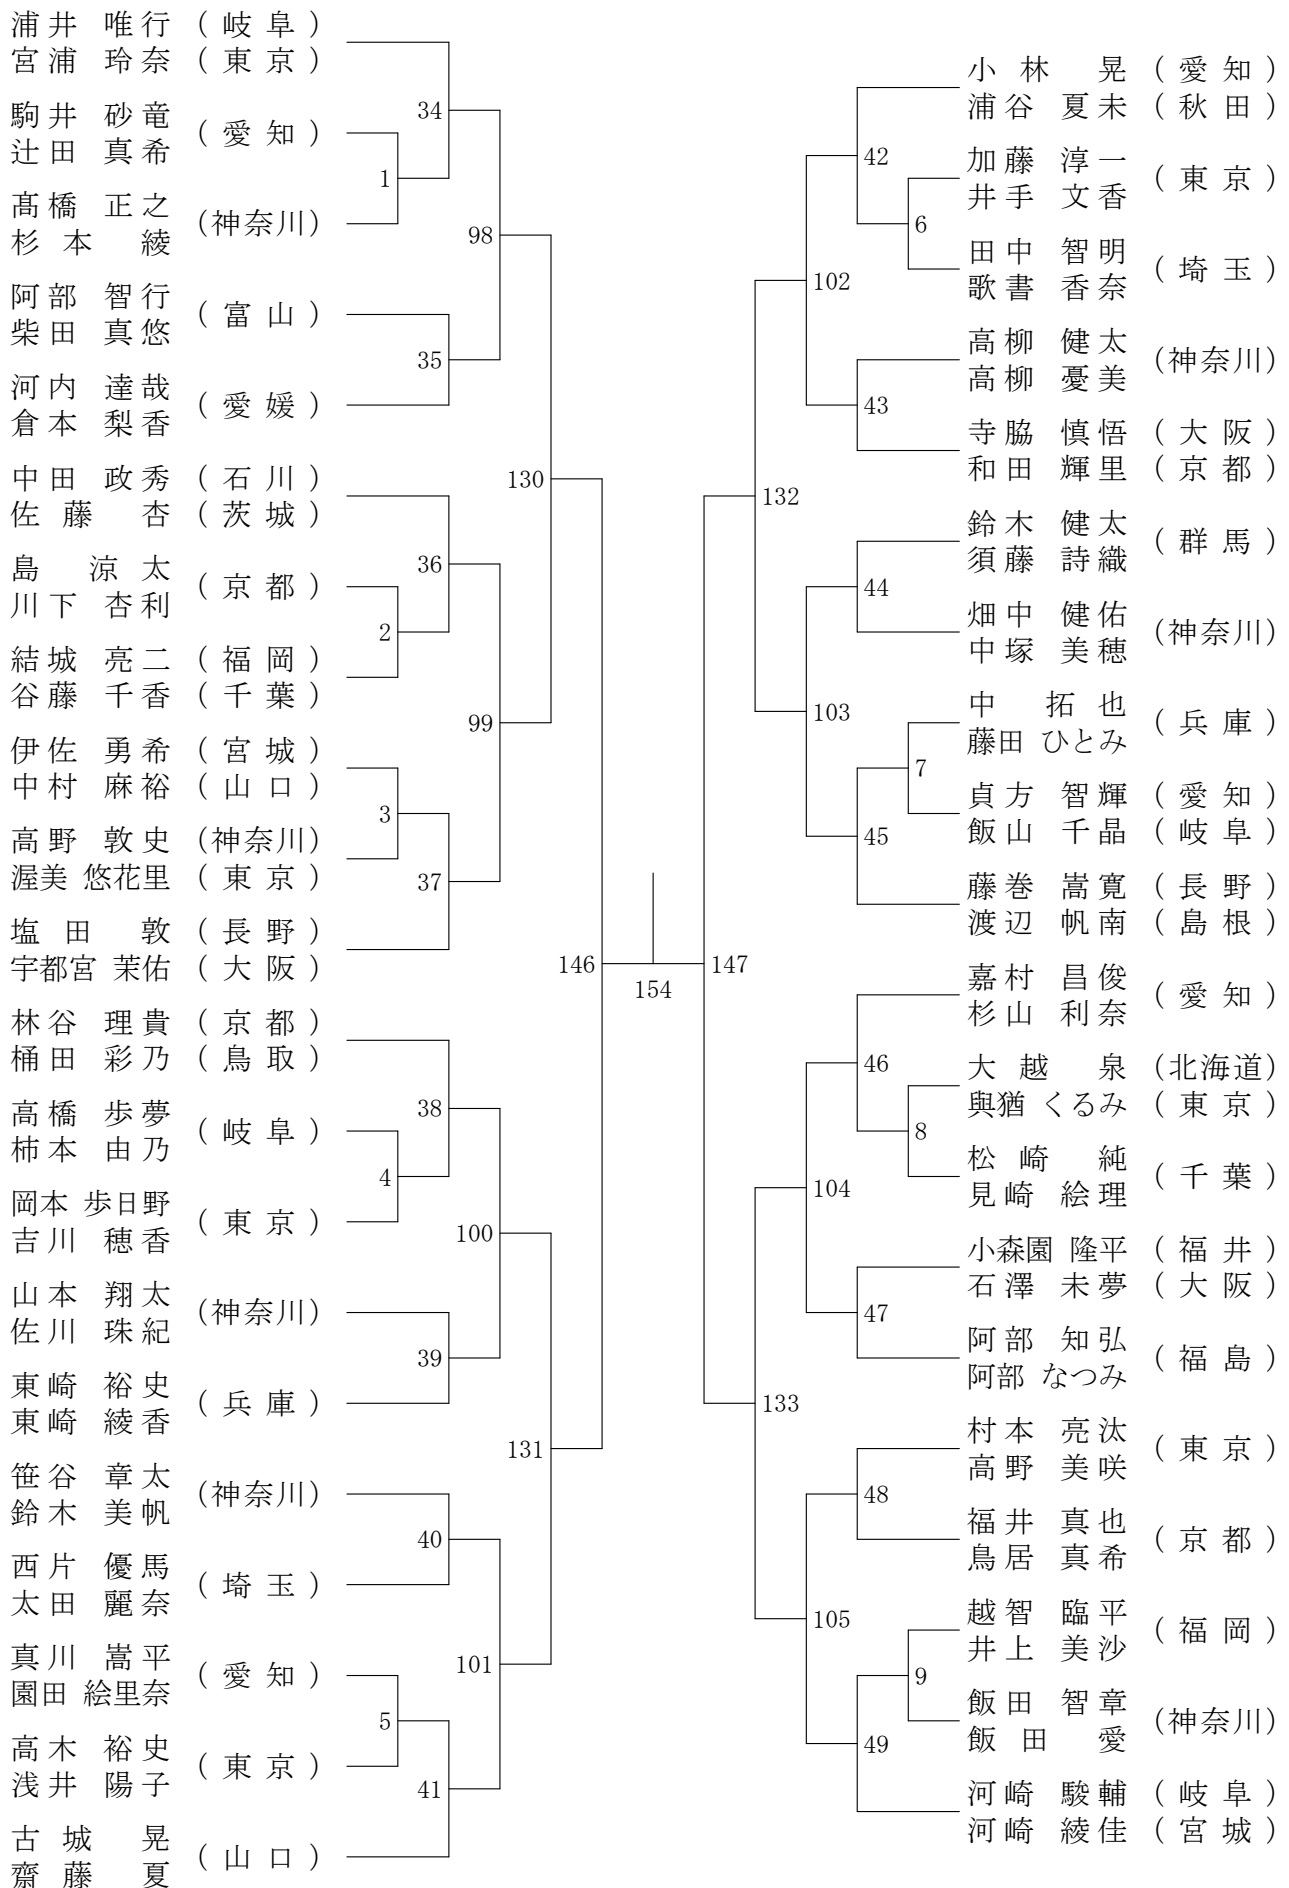

第62回全日本社会人バドミントン選手権大会

平成31年8月31日 - 4日 福岡県福岡市

混合ダブルス - 1

第62回全日本社会人バドミントン選手権大会

平成31年8月31日 - 4日 福岡県福岡市

混合ダブルス - 2

第62回全日本社会人バドミントン選手権大会

平成31年8月31日 - 4日 福岡県福岡市

混合ダブルス - 3

第62回全日本社会人バドミントン選手権大会

平成31年8月31日 - 4日 福岡県福岡市

混合ダブルス - 4