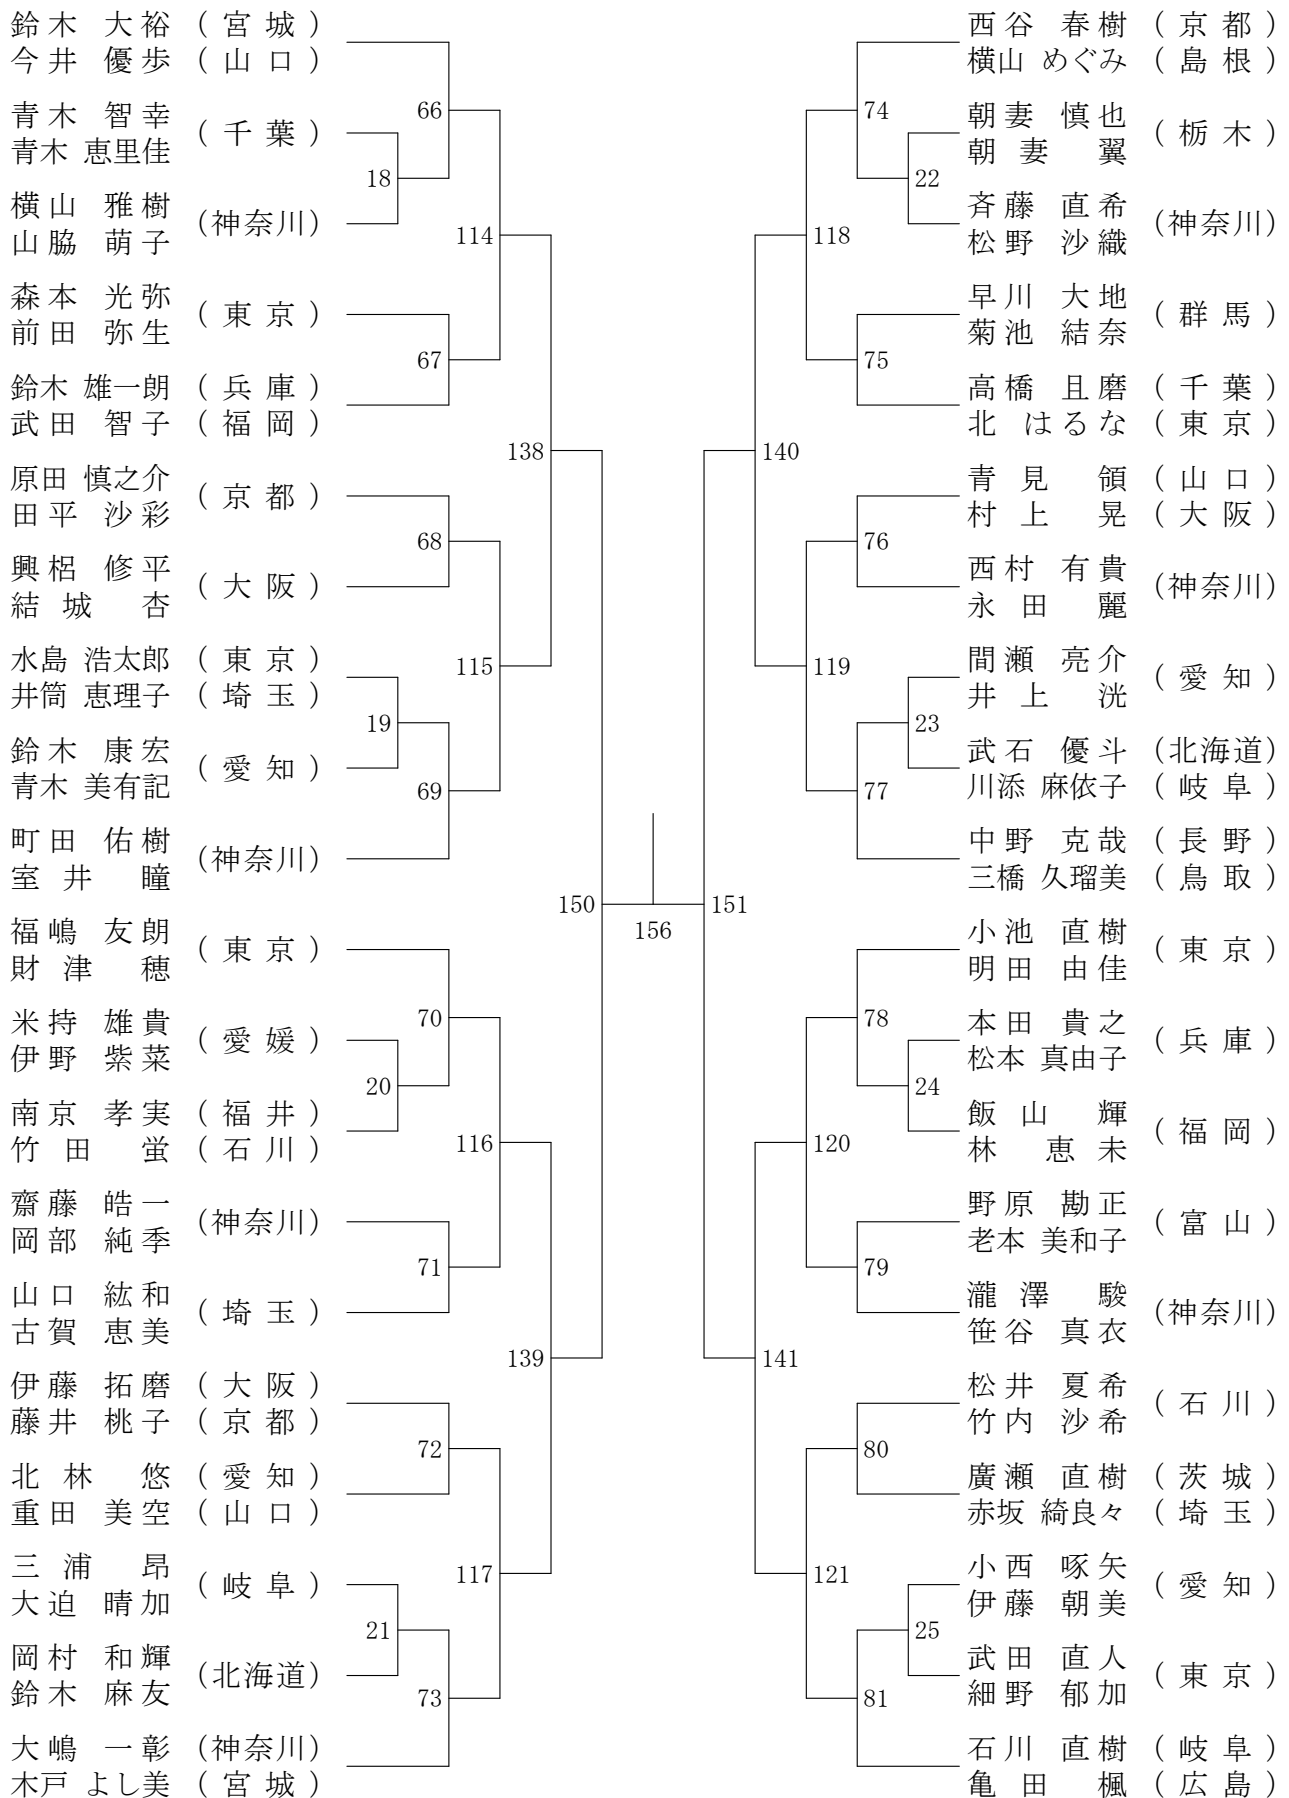

第62回全日本社会人バドミントン選手権大会

平成31年8月31日 - 4日 福岡県福岡市

混合ダブルス - 1

第62回全日本社会人バドミントン選手権大会

平成31年8月31日 - 4日 福岡県福岡市

混合ダブルス - 2

第62回全日本社会人バドミントン選手権大会

平成31年8月31日 - 4日 福岡県福岡市

混合ダブルス - 3

第62回全日本社会人バドミントン選手権大会

平成31年8月31日 - 4日 福岡県福岡市

混合ダブルス - 4