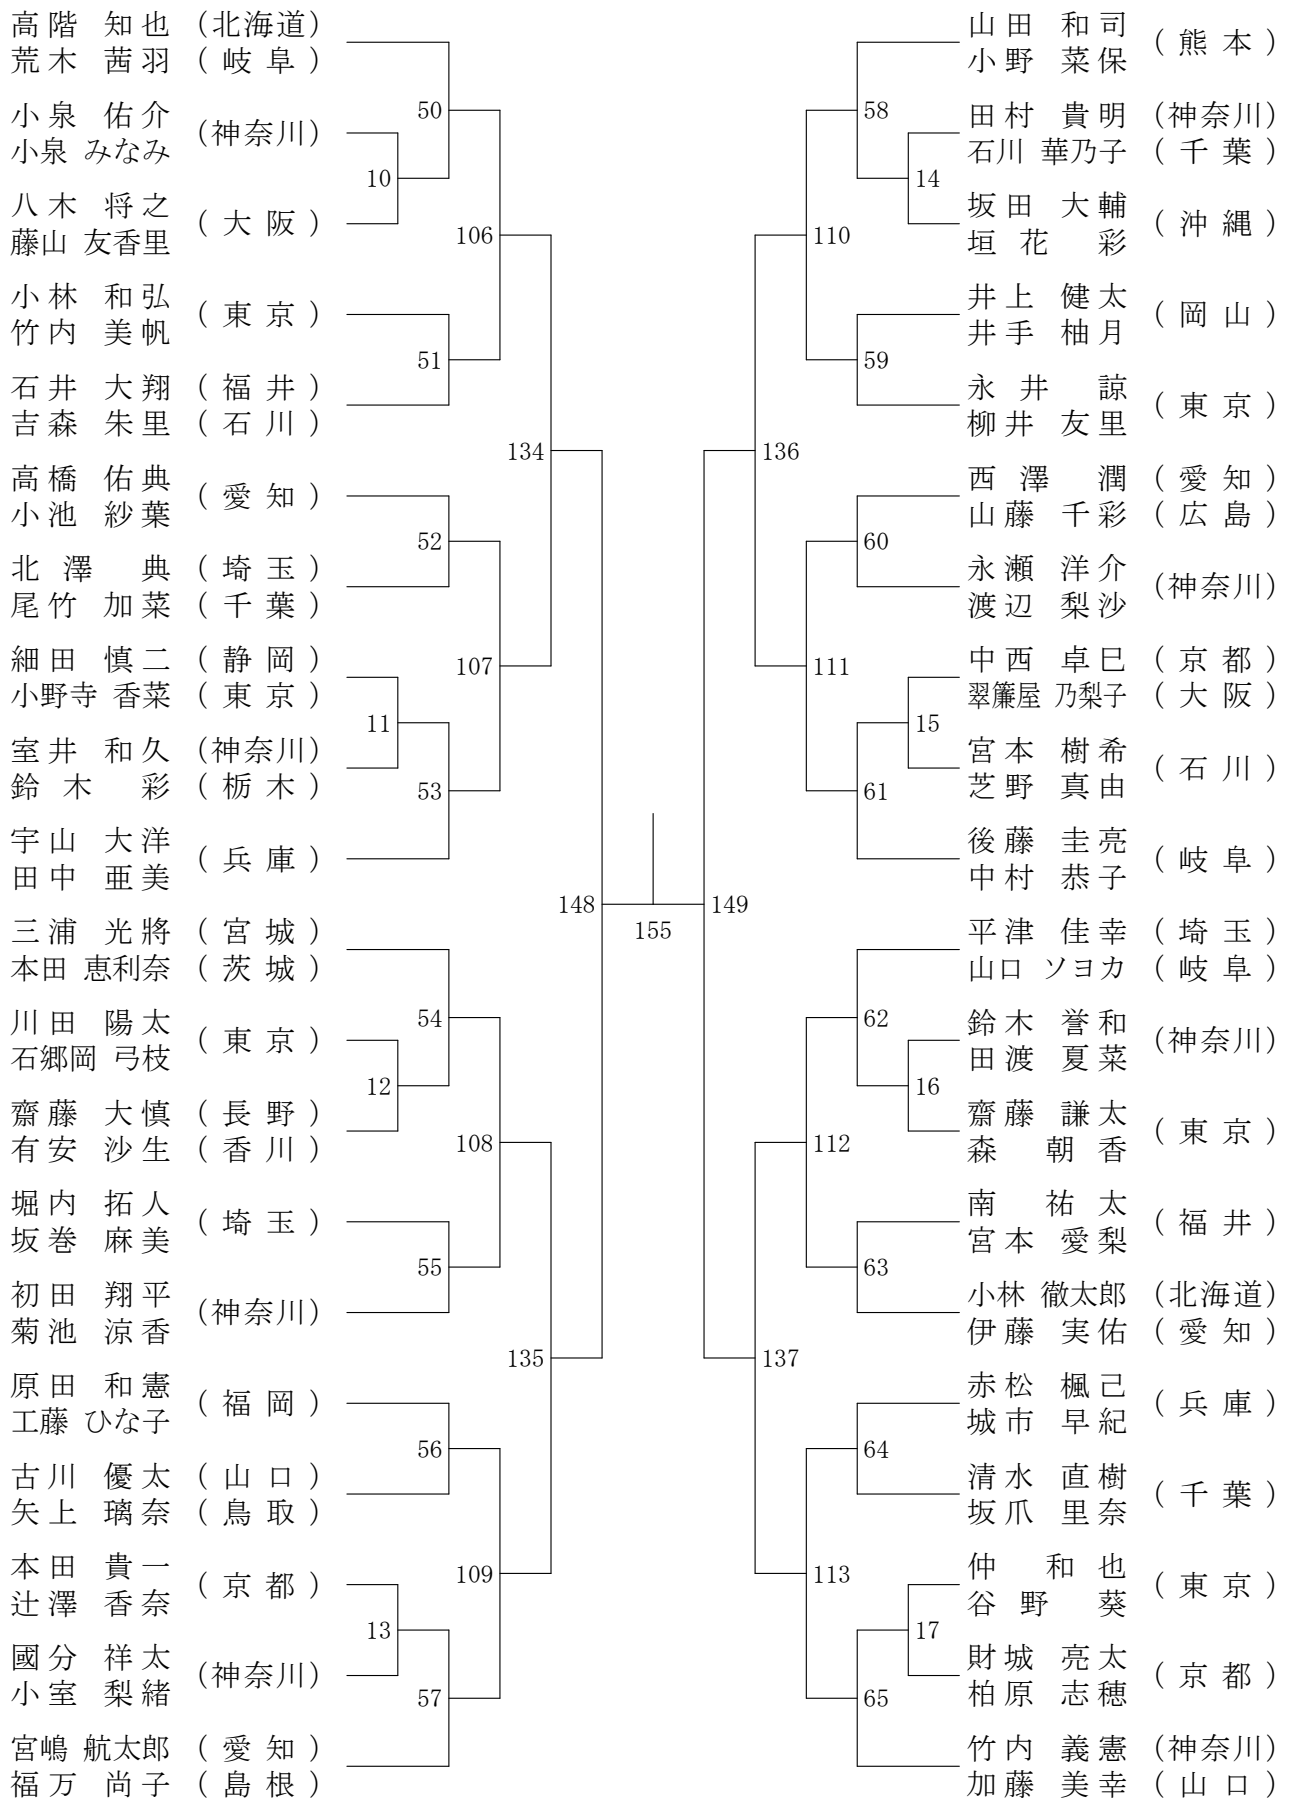

第62回全日本社会人バドミントン選手権大会

平成31年8月31日 - 4日 福岡県福岡市

混合ダブルス - 1

第62回全日本社会人バドミントン選手権大会

平成31年8月31日 - 4日 福岡県福岡市

混合ダブルス - 2

第62回全日本社会人バドミントン選手権大会

平成31年8月31日 - 4日 福岡県福岡市

混合ダブルス - 3

第62回全日本社会人バドミントン選手権大会

平成31年8月31日 - 4日 福岡県福岡市

混合ダブルス - 4